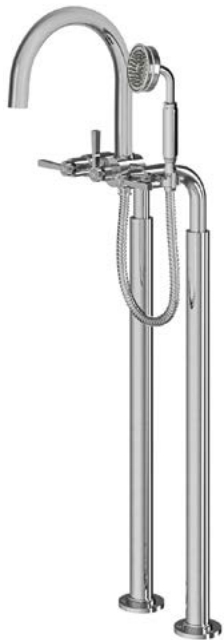

# GABRIELLE

**Margot**

Paris 1912

Collection GABRIELLE, présentée en Nickel Brillant.  
GABRIELLE collection, shown in Polished Nickel.

**Ref. M61-228C**  
Robinet d'arrêt 1/2" encastré mural,  
1/4 de tour  
Wall mounted valve 1/2", 1/4 turn

**Ref. M61-1303**  
Mélangeur de lavabo 3 trous mural  
Wall mounted 3-hole basin set

**Ref. M60-2W450**  
Bras de douche mural 450 mm, 90°  
Wall mounted shower arm 450mm  
length, 90°

**Ref. M00-2424**  
Pomme de douche « rétro »  
Anti-calcaire Ø 300 mm  
"Traditional" headshower Anti-scale  
Ø300mm

**Ref. M61-2204T**  
Mitigeur thermostatique douche avec colonne  
Thermostatic shower mixer with handshower set and column

**Ref. M61-2202T**  
Mitigeur thermostatique douche avec coulidoche  
Thermostatic shower mixer with handshower set and sliding bar

**Ref. M60-2211**  
Coulidoche avec douchette anti-calcaire  
Anti-scaling wall shower set on sliding bar