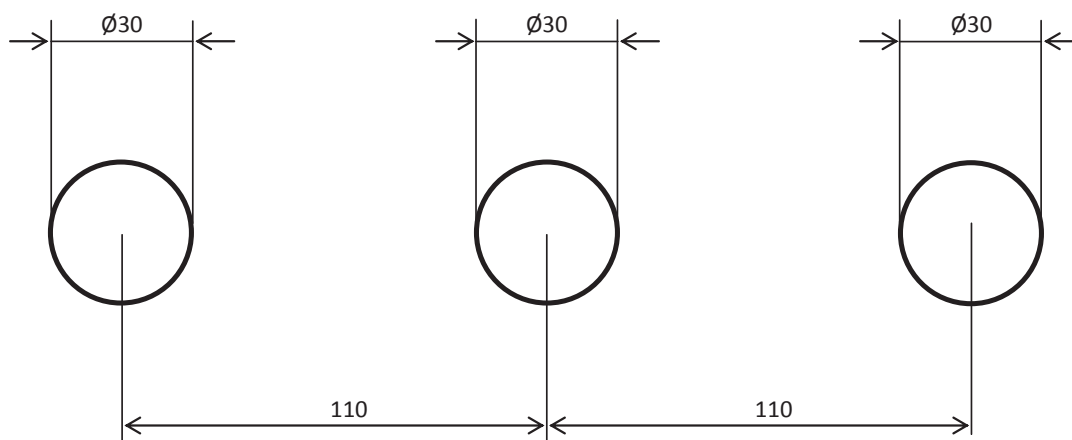

PERÇAGES ET ENTRAXES DRILLING AND CENTRE DISTANCES

Ø de perçage et entraxe conseillés pour mélangeur de lavabo 3 trous.

Recommended drilling Ø and recommended interval width for 3-hole basin mixers.

Ø de perçage et entraxe conseillés pour mélangeur de lavabo trois trous mural.

Recommended drilling Ø and recommended interval width for wall mounted 3-hole basin sets.

Ø de perçage et entraxe conseillés pour mélangeur de bain 4 trous ou bain-douche 5 trous mural.

Recommended drilling Ø and recommended interval width for wall mounted 4-hole bath mixer sets or 5-hole bath mixer & shower sets.