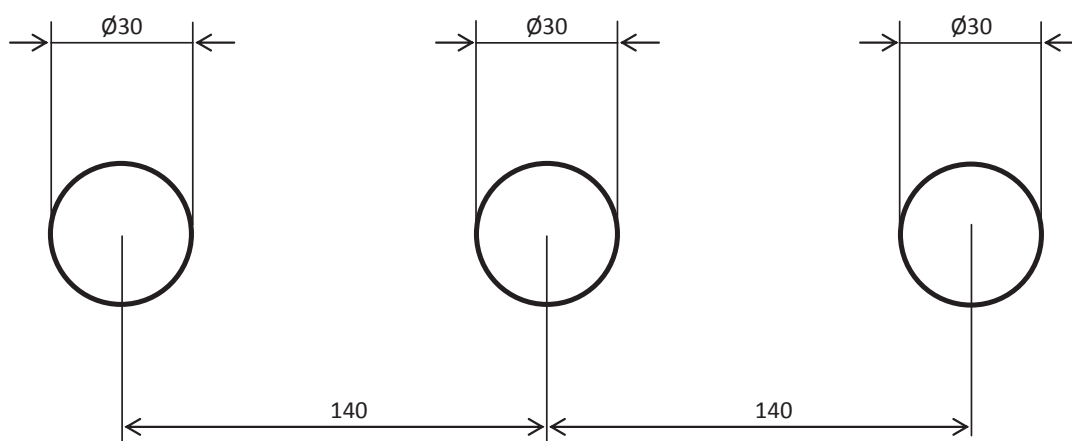

PERÇAGES ET ENTRAXES DRILLING AND CENTRE DISTANCES

Ø de perçage et entraxe conseillés pour mélangeur de lavabo 3 trous.

Recommended drilling Ø and recommended interval width for 3-hole basin mixers.

Ø de perçage et entraxe conseillés pour mélangeur de lavabo trois trous mural.

Recommended drilling Ø and recommended interval width for wall mounted 3-hole basin sets.

Ø de perçage et entraxe conseillés pour mélangeur de bain 4 trous ou bain-douche 5 trous mural.

Recommended drilling Ø and recommended interval width for wall mounted 4-hole bath mixer sets or 5-hole bath mixer & shower sets.