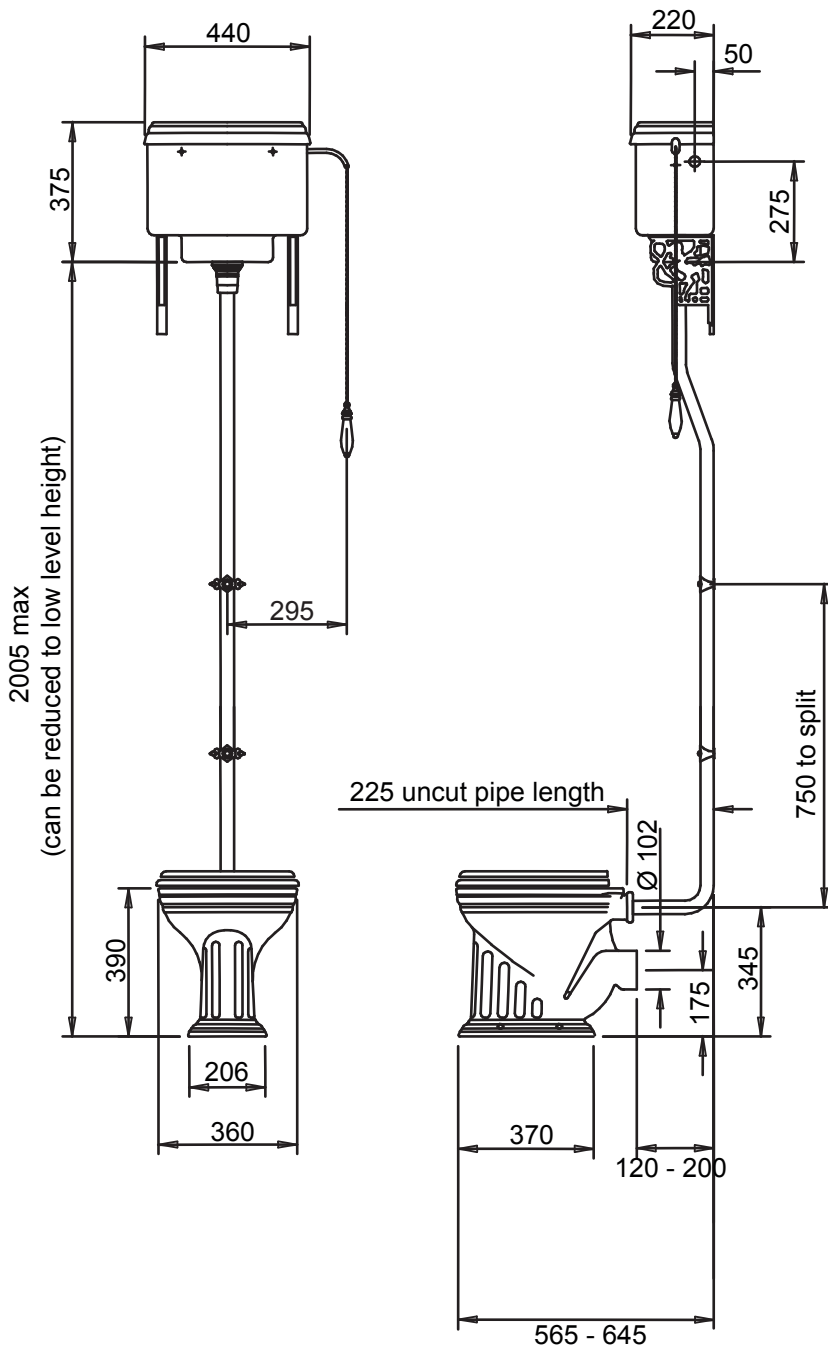

## Collection : Brighton

Cuvette WC sur pied Brighton, sortie horizontale, et réservoir chasse haute avec tube, fixations et poignée.  
*Brighton free-standing toilet bowl, horizontal outlet, and high-level cistern with tube, fittings and handle.*

Ref. : MS12-8W200  
(Cuvette WC / Toilet bowl)

MS12-8R200  
(Réservoir / Cistern)

### Informations :

Cuvette compatible avec les abattants refs. MS12-8A2EB (Noir Ébène) et MS12-8A2DO (Chêne foncé).  
Veuillez noter que la céramique a une tolérance de +/-3%.  
Fixation au sol par scellement et vis.  
WC avec sortie mural, existe avec sortie au sol.

*Toilet bowl compatible with toilet seats refs. MS12-8A2EB (Ebony Black) et MS12-8A2DO (Dark Oak).  
Please note that ceramic has dimensional tolerance of +/-3%.  
Fixing to the ground by sealing and screws.  
WC with wall outlet and exists with ground outlet.*