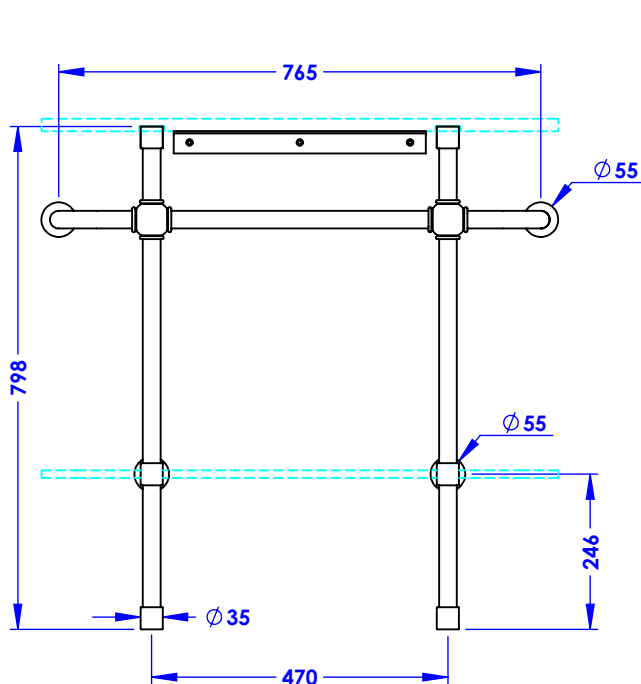

## Collection : Granville

Piètement laiton pour lavabo Granville, robinetterie sur gorge 1 trou, L. 82 cm.

Brass washstand for Granville washbasin, deck single-hole fitting, L. 82 cm.

Ref : MS10-8P182

Platine de fixation.  
Fixing plate.

### Informations :

Vasque, tablette et plateau fournis séparément. / Basin, top and shelf supplied separately.

Compatible avec les ensembles plateau et tablette refs. **MS10-8L182(DS/BZ/CG)**. / Compatible with top and shelf sets refs. **MS10-8L182(DS/BZ/CG)**.