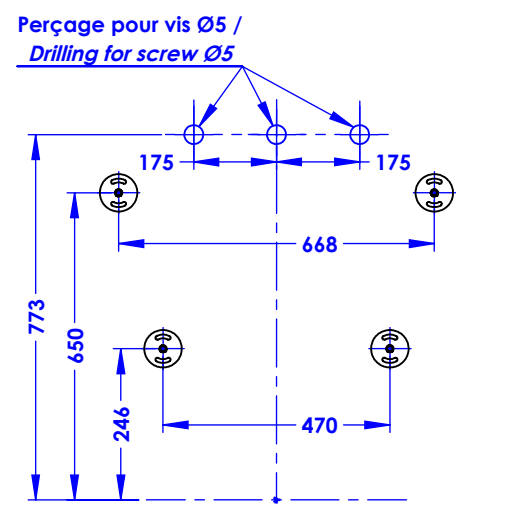

## Collection : Granville

Piètement laiton pour lavabo Granville, robinetterie sur gorge 1 trou, L. 82 cm.

Brass washstand for Granville washbasin, deck single-hole fitting, L. 82 cm.

Ref : MS10-8P182

Platine de fixation.  
Fixing plate.

### Informations :

Vasque, tablette et plateau fournis séparément. / Basin, top and shelf supplied separately.

Compatible avec les ensembles plateau et tablette refs. **MS10-8L182(DS/BZ/CG)**. / Compatible with top and shelf sets refs. **MS10-8L182(DS/BZ/CG)**.