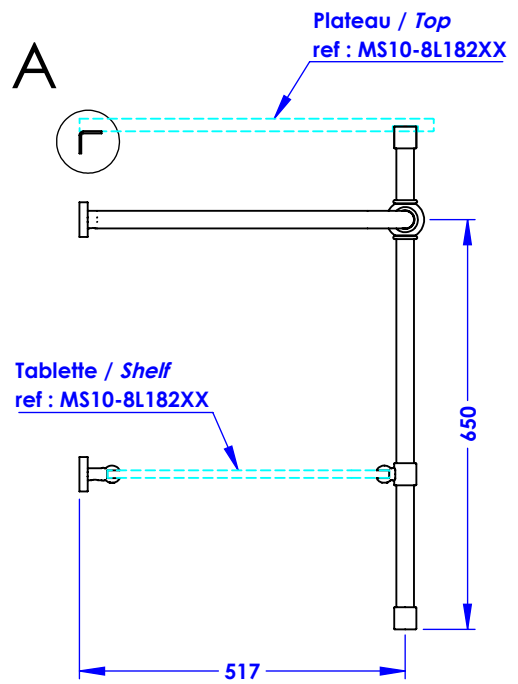

## Collection : Granville

Piètement laiton pour lavabo Granville, robinetterie sur gorge 1 trou, L. 82 cm.

Brass washstand for Granville washbasin, deck single-hole fitting, L. 82 cm.

Ref : MS10-8P182

Platine de fixation.  
Fixing plate.

Schéma et entre-axe recommandés.  
Installation diagram and center distances.

### Informations :

Vasque, tablette et plateau fournis séparément. / Basin, top and shelf supplied separately.

Compatible avec les ensembles plateau et tablette refs. **MS10-8L182(DS/BZ/CG)**. / Compatible with top and shelf sets refs. **MS10-8L182(DS/BZ/CG)**.