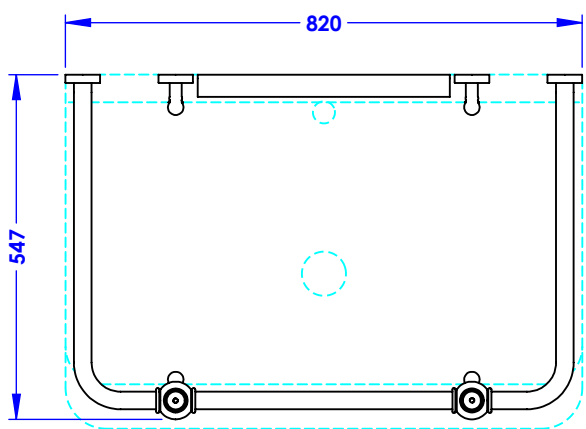

## Collection : Granville

Piètement laiton pour lavabo Granville, robinetterie sur gorge 1 trou, L. 82 cm.

Brass washstand for Granville washbasin, deck single-hole fitting, L. 82 cm.

Ref : MS10-8P182

Platine de fixation.  
Fixing plate.

Schéma et entre-axe recommandés.  
Installation diagram and center distances.

### Informations :

Vasque, tablette et plateau fournis séparément. / Basin, top and shelf supplied separately.

Compatible avec les ensembles plateau et tablette refs. **MS10-8L182(DS/BZ/CG)**. / Compatible with top and shelf sets refs. **MS10-8L182(DS/BZ/CG)**.