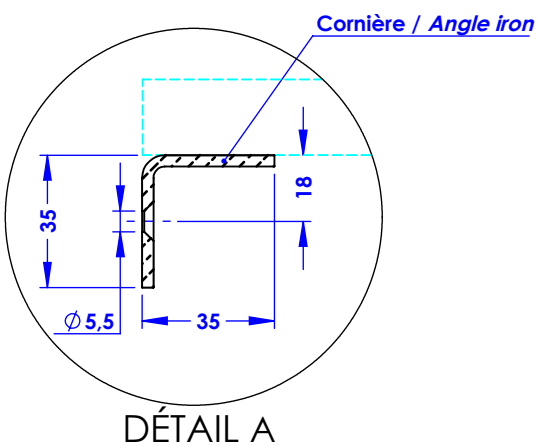

## Collection : Granville

Piètement laiton pour lavabo Granville, robinetterie sur gorge 1 trou, L. 82 cm.

Brass washstand for Granville washbasin, deck single-hole fitting, L. 82 cm.

Ref : MS10-8P182

Platine de fixation.  
Fixing plate.

Schéma et entre-axe recommandés.  
Installation diagram and center distances.

### Informations :

Vasque, tablette et plateau fournis séparément. / Basin, top and shelf supplied separately.

Compatible avec les ensembles plateau et tablette refs. **MS10-8L182(DS/BZ/CG)**. / Compatible with top and shelf sets refs. **MS10-8L182(DS/BZ/CG)**.