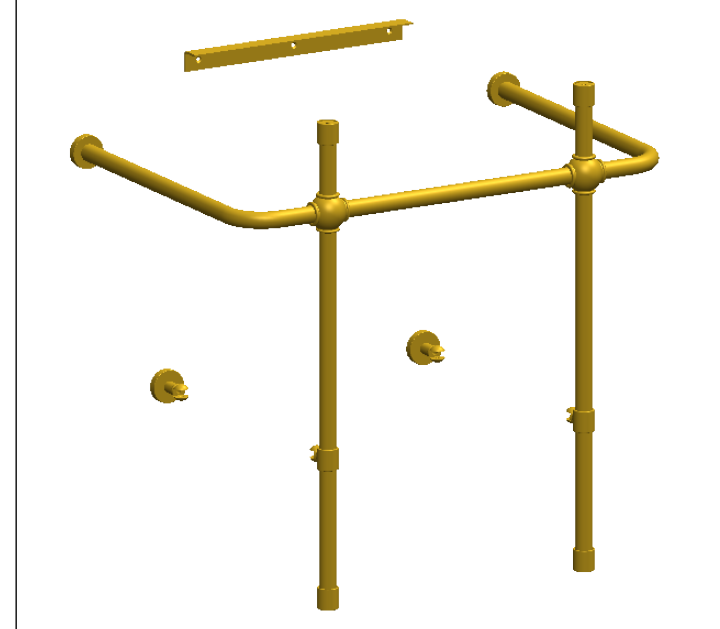

## Collection : Granville

Piètement laiton pour lavabo Granville, robinetterie sur gorge 1 trou, L. 82 cm.

Brass washstand for Granville washbasin, deck single-hole fitting, L. 82 cm.

Ref : MS10-8P182

Platine de fixation.  
Fixing plate.

### Informations :

Vasque, tablette et plateau fournis séparément. / Basin, top and shelf supplied separately.

Compatible avec les ensembles plateau et tablette refs. **MS10-8L182(DS/BZ/CG)**. / Compatible with top and shelf sets refs. **MS10-8L182(DS/BZ/CG)**.