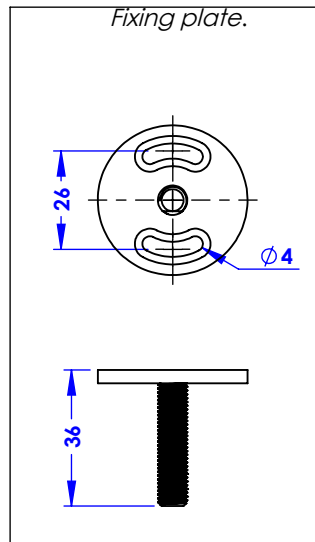

## Collection : Granville

Piètement laiton pour lavabo Granville, robinetterie sur gorge 1 trou, L. 82 cm.

Brass washstand for Granville washbasin, deck single-hole fitting, L. 82 cm.

Ref : MS10-8P182

Platine de fixation.  
Fixing plate.

### Informations :

Vasque, tablette et plateau fournis séparément. / Basin, top and shelf supplied separately.

Compatible avec les ensembles plateau et tablette refs. **MS10-8L182(DS/BZ/CG)**. / Compatible with top and shelf sets refs. **MS10-8L182(DS/BZ/CG)**.