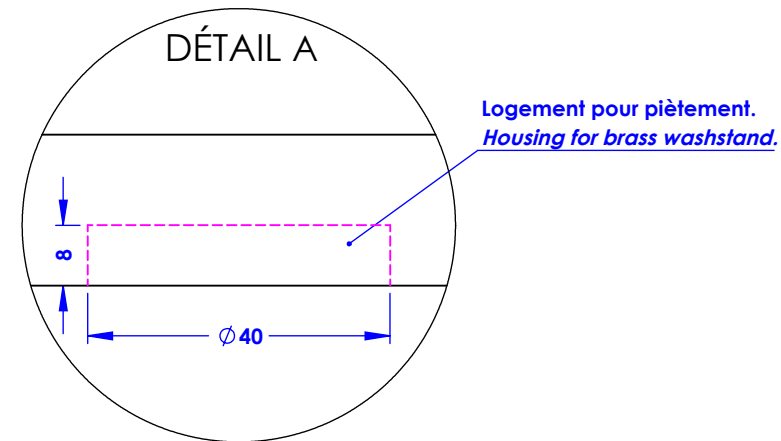

Collection : Granville

Ensemble plateau et tablette pour lavabo Granville, robinetterie sur gorge
1 trou, L. 82 cm, en Silestone®.

Top and shelf set for Granville washbasin, deck single-hole fitting L. 82 cm,
in Silestone®.

Ref : MS10-8L182DS : *Desert Silver*
MS10-8L182BZ : *Blanco Zeus*
MS10-8L182CG : *Calacatta Gold*

Informations :

Compatible avec le piètement laiton "Granville" réf. **MS10-8P182**. / Compatible with "Granville" brass washstand ref. **MS10-8P182**.

Percement à la demande en 1 à 3 trous suivant la collection de robinetterie, à préciser à la commande. / Drilling on demand in single to 3 holes depending on the faucet collection, to be specified when ordering.