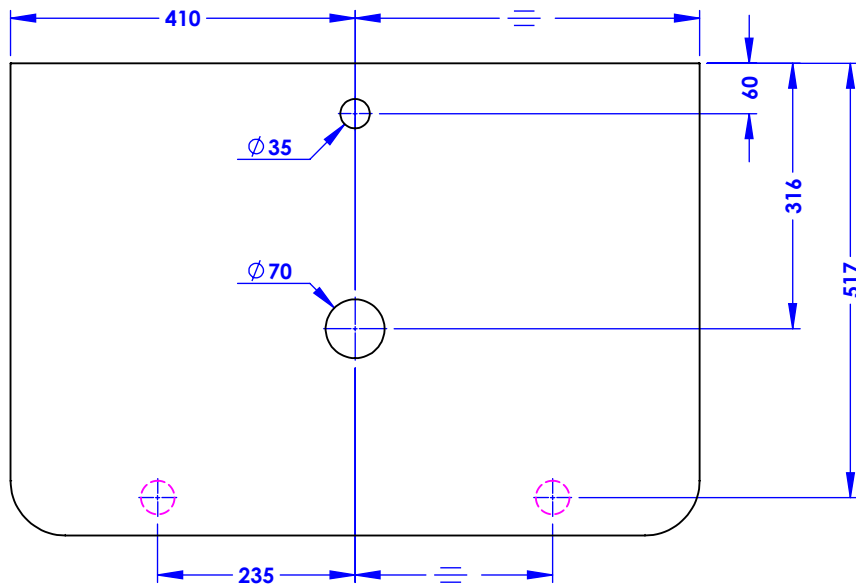

Collection : Granville

Ensemble plateau et tablette pour lavabo Granville, robinetterie sur gorge
1 trou, L. 82 cm, en Silestone®.

Top and shelf set for Granville washbasin, deck single-hole fitting L. 82 cm,
in Silestone®.

Ref : MS10-8L182DS : *Desert Silver*
MS10-8L182BZ : *Blanco Zeus*
MS10-8L182CG : *Calacatta Gold*

Informations :

Compatible avec le piètement laiton "Granville" réf. **MS10-8P182**. / Compatible with "Granville" brass washstand ref. **MS10-8P182**.

Percement à la demande en 1 à 3 trous suivant la collection de robinetterie, à préciser à la commande. / Drilling on demand in single to 3 holes depending on the faucet collection, to be specified when ordering.