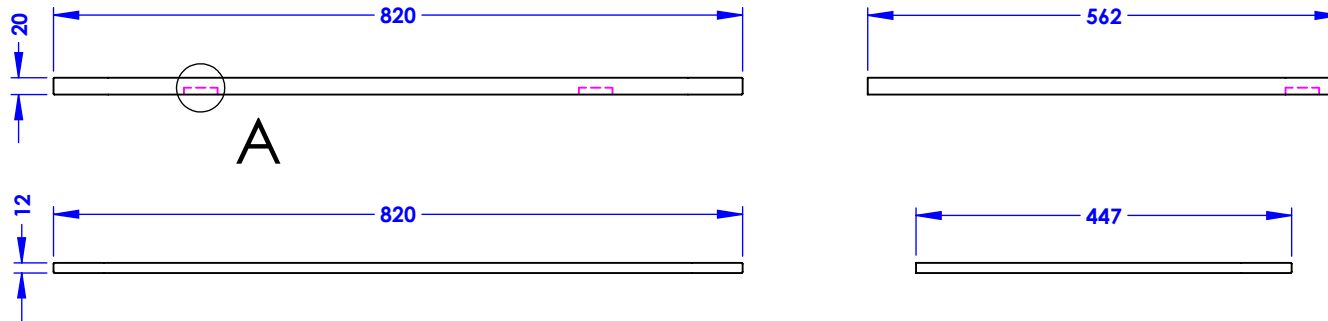

Collection : Granville

Ensemble plateau et tablette pour lavabo Granville, robinetterie sur gorge
1 trou, L. 82 cm, en Silestone®.

Top and shelf set for Granville washbasin, deck single-hole fitting L. 82 cm,
in Silestone®.

Ref : MS10-8L182DS : *Desert Silver*
MS10-8L182BZ : *Blanco Zeus*
MS10-8L182CG : *Calacatta Gold*

Informations :

Compatible avec le piètement laiton "Granville" réf. **MS10-8P182**. / Compatible with "Granville" brass washstand ref. **MS10-8P182**.

Percement à la demande en 1 à 3 trous suivant la collection de robinetterie, à préciser à la commande. / Drilling on demand in single to 3 holes depending on the faucet collection, to be specified when ordering.