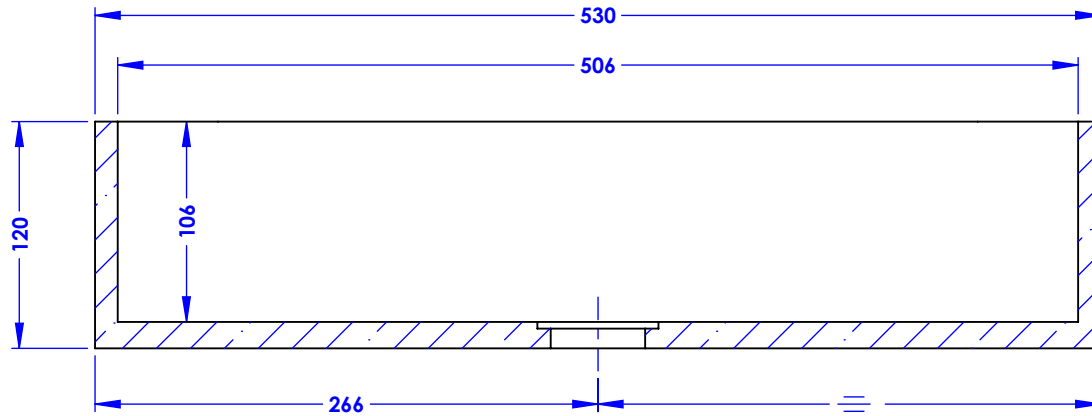

Collection : Granville

Vasque rectangulaire à poser, 53 x 39 cm, sans trop plein, en Silestone®.

Rectangular counter top basin, 53 x 39 cm, without overflow, in Silestone®.

Ref : MS10-8B153DS : *Desert Silver*
MS10-8B153BZ : *Blanco Zeus*
MS10-8B153CG : *Calacatta Gold*