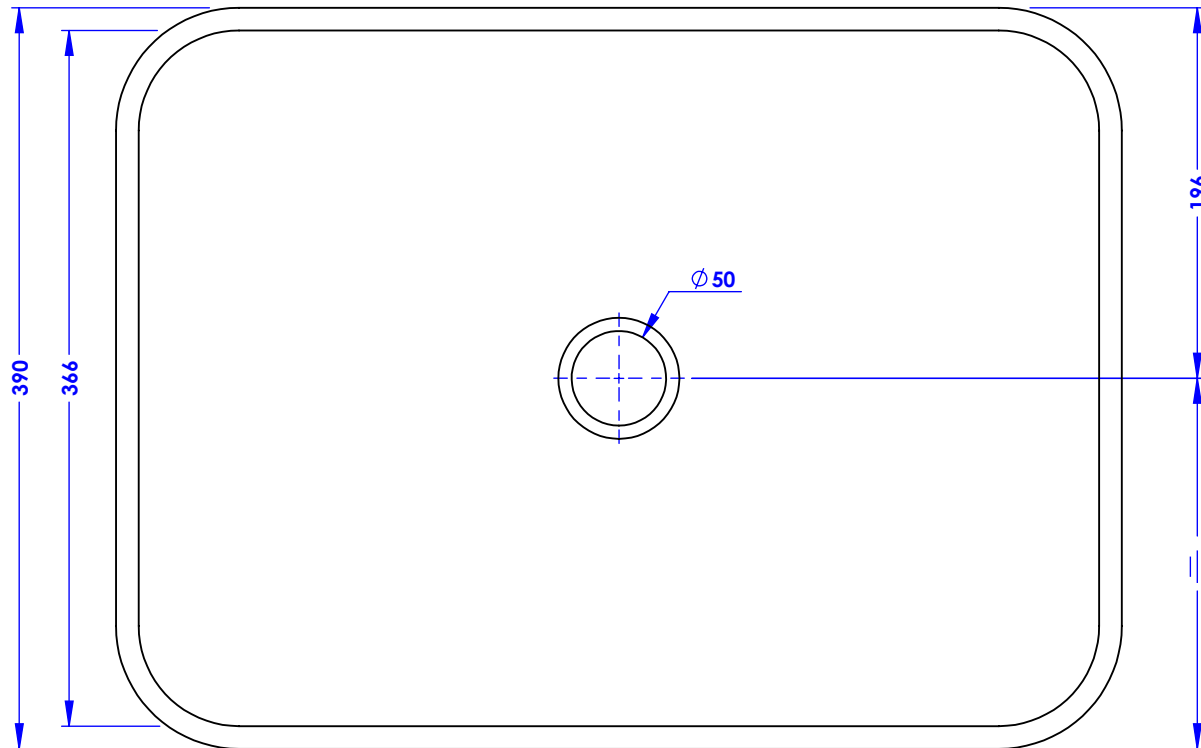

Collection : Granville

Vasque rectangulaire à poser, 53 x 39 cm, sans trop plein, en Silestone®.

Rectangular counter top basin, 53 x 39 cm, without overflow, in Silestone®.

Ref : MS10-8B153DS : *Desert Silver*
MS10-8B153BZ : *Blanco Zeus*
MS10-8B153CG : *Calacatta Gold*