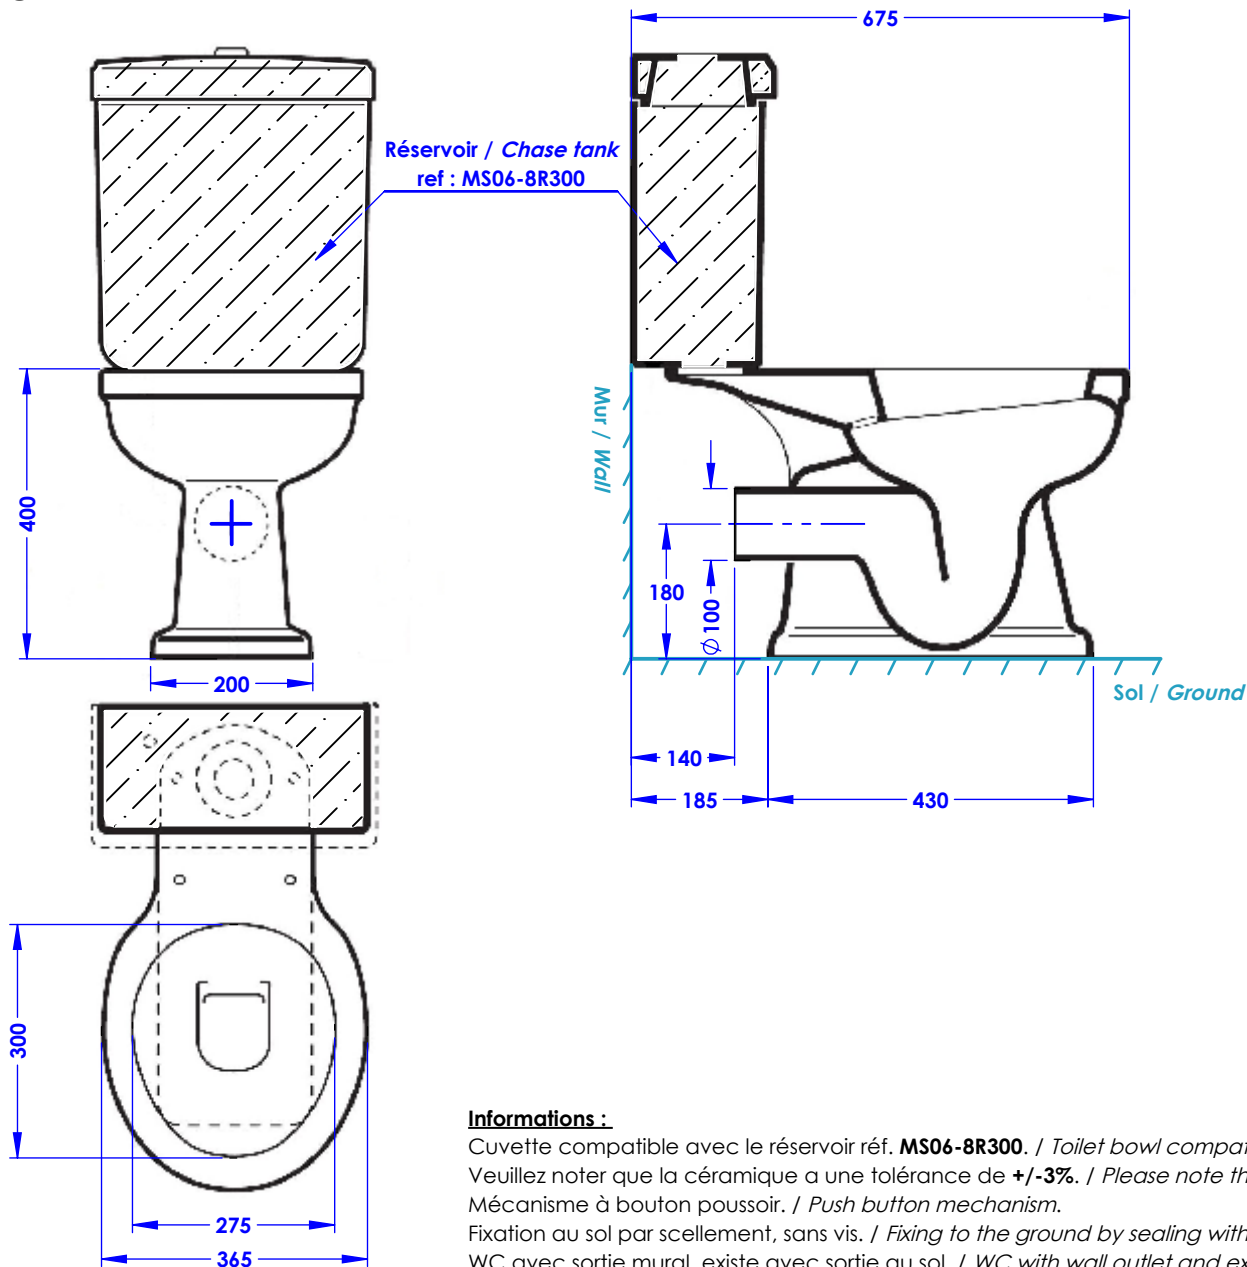

Collection : Le Touquet

Cuvette WC Le Touquet, pour réservoir chasse attenante sur pied, sortie horizontale, pour réservoir chasse attenante réf. 8R300.

Le Touquet toilet bowl, for adjoining flush cistern, outlet horizontal, for adjoining chase tank ref. 8R300.

Ref : MS06-8W300

Margot

Paris 1912

Informations :

Cuvette compatible avec le réservoir réf. **MS06-8R300**. / Toilet bowl compatible with chase tank ref. **MS06-8R300**.

Veillez noter que la céramique a une tolérance de +/-3%. / Please note that ceramic has dimensional tolerance of +/-3%.

Mécanisme à bouton poussoir. / Push button mechanism.

Fixation au sol par scellement, sans vis. / Fixing to the ground by sealing without screw.

WC avec sortie mural, existe avec sortie au sol. / WC with wall outlet and exists with ground outlet.