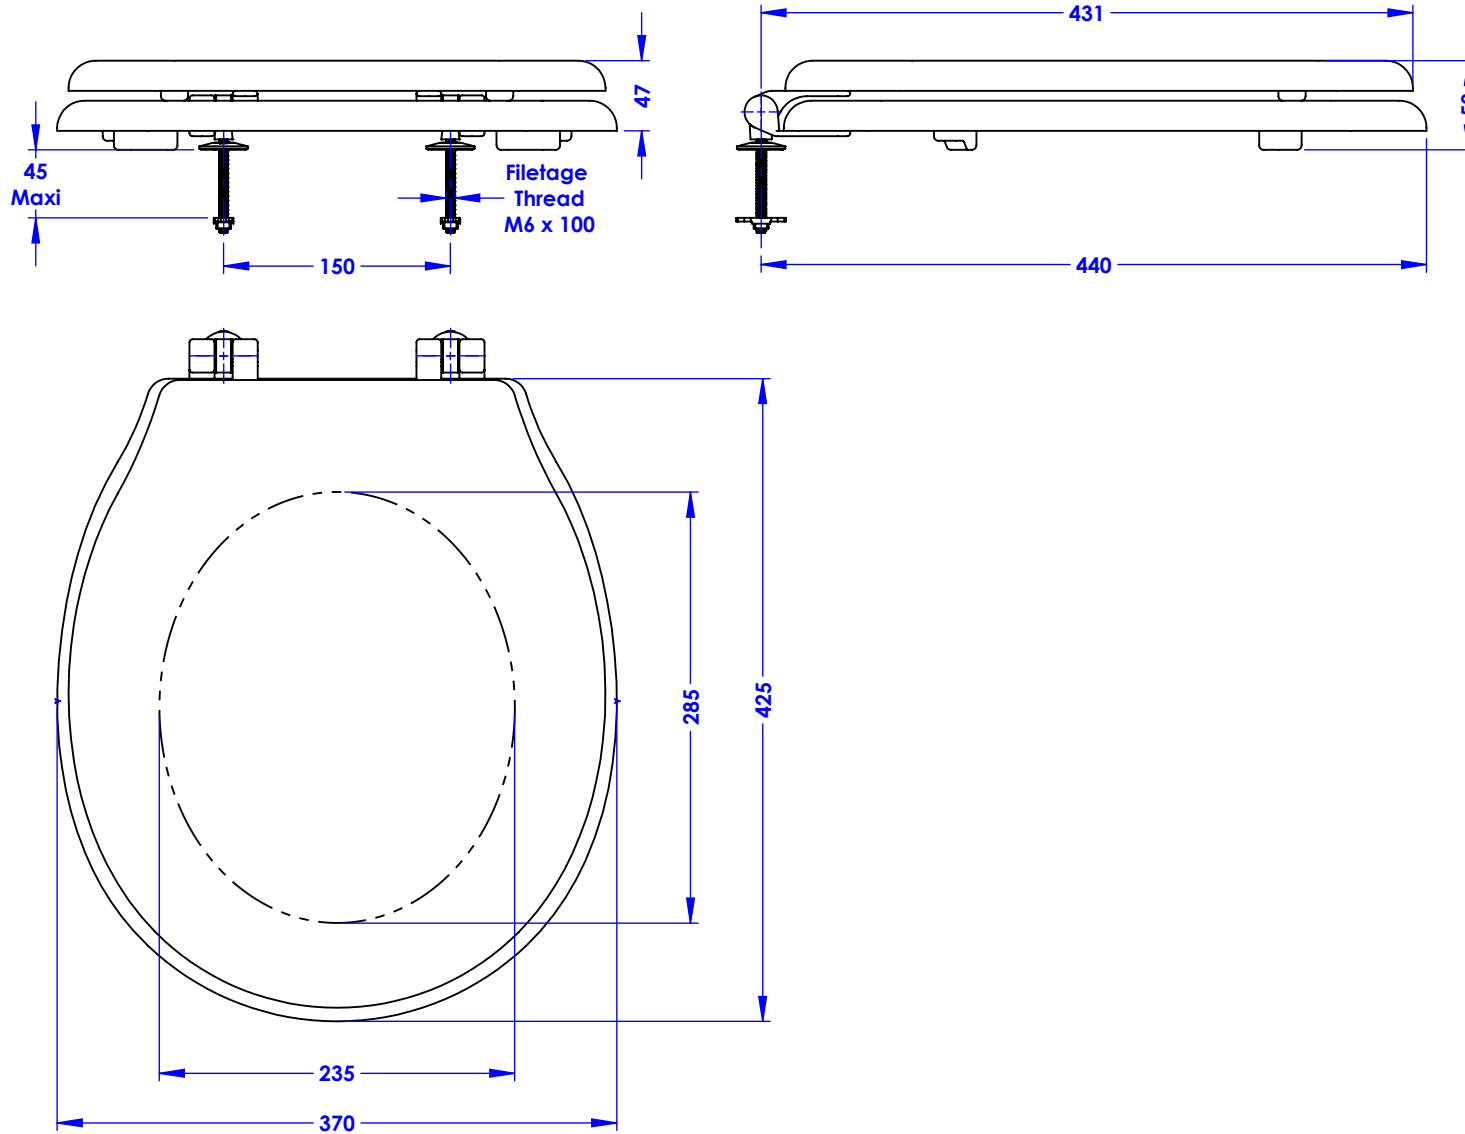

## Collection : Le Touquet

Abattant WC, soft close, Noyer pour réfs. MS06-8W200, MS06-8W300, MS06-8W300F et MS06-8W400.

Toilet seat, soft close, Walnut, for refs. MS06-8W200, MS06-8W300, MS06-8W300F & MS06-8W400.

Ref : **MS06-8A2BO**