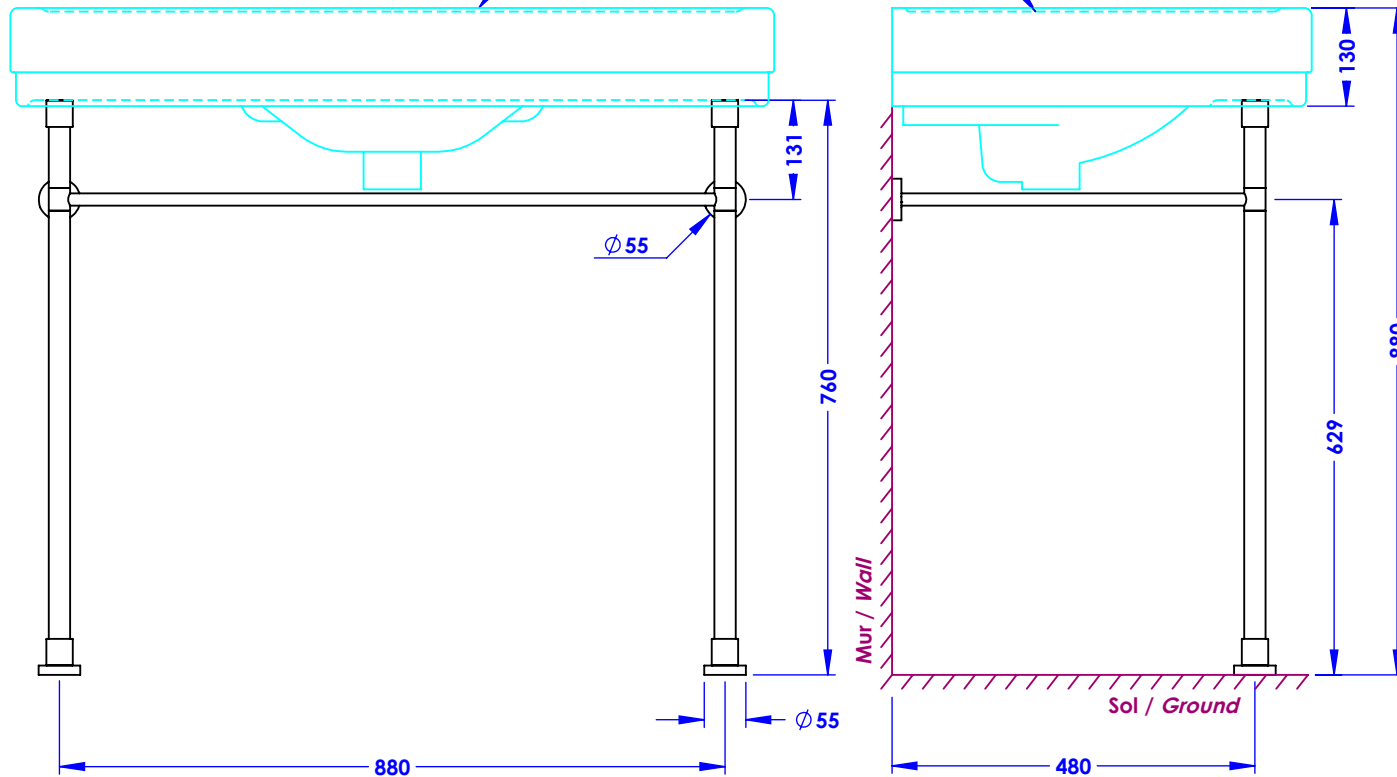

Collection : Edward

Piètement laiton, L. 88 cm, pour vasques "Edward" réfs. 8L111 & 8L311.

Brass washstand, L. 88 cm, for "Edward" basins refs. 8L111 & 8L311.

Vasques Edward, L. 101 cm.
Edward washbasins, L. 101 cm.
Refs. MS05-8L111 & MS05-8L311

Ref : MS05-8P111

Données techniques platine de fixation.
Technical data fixing plate.

Informations :

Fournie avec visserie. / Provided with screws.

Margot

PARIS 1912

22/01/2024