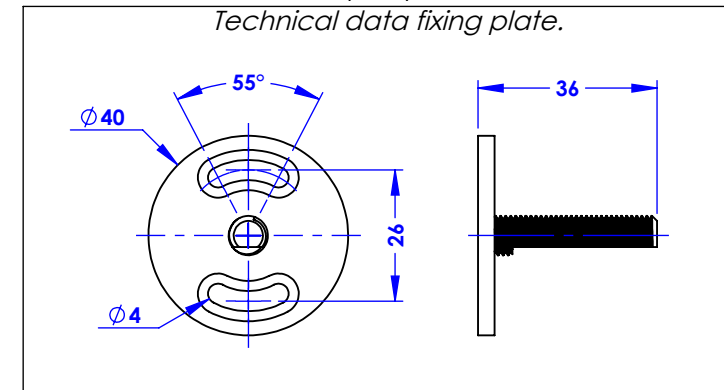

Collection : Edward

Piètement laiton, L. 88 cm, pour vasques "Edward" réfs. 8L111 & 8L311.

Brass washstand, L. 88 cm, for "Edward" basins refs. 8L111 & 8L311.

Vasques Edward, L. 101 cm.
Edward washbasins, L. 101 cm.
Refs. MS05-8L111 & MS05-8L311

Ref : MS05-8P111

Données techniques platine de fixation.
Technical data fixing plate.

Informations :

Fournie avec visserie. / Provided with screws.

Margot

PARIS 1912

22/01/2024