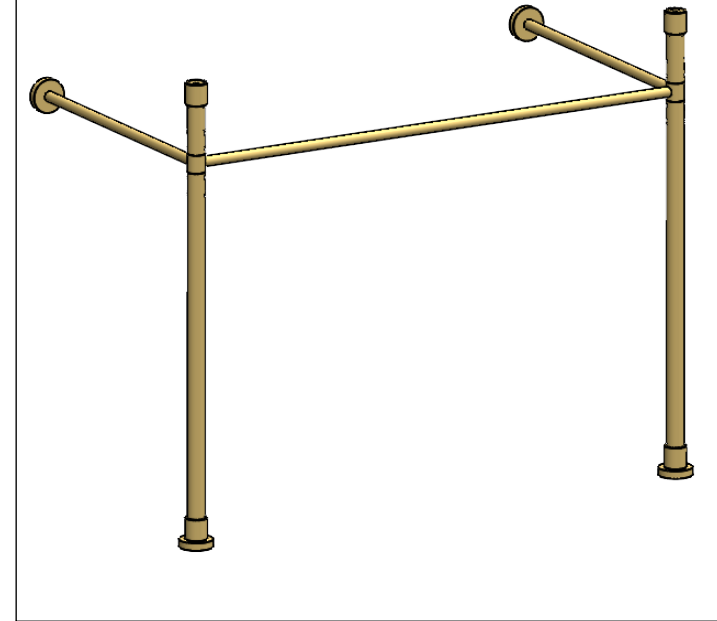

Collection : Edward

Piètement laiton, L. 88 cm, pour vasques "Edward" réfs. 8L111 & 8L311.

Brass washstand, L. 88 cm, for "Edward" basins refs. 8L111 & 8L311.

Vasques Edward, L. 101 cm.
Edward washbasins, L. 101 cm.
Refs. MS05-8L111 & MS05-8L311

Ref : MS05-8P111

Données techniques platine de fixation.
Technical data fixing plate.

Informations :

Fournie avec visserie. / Provided with screws.

Margot

PARIS 1912

22/01/2024