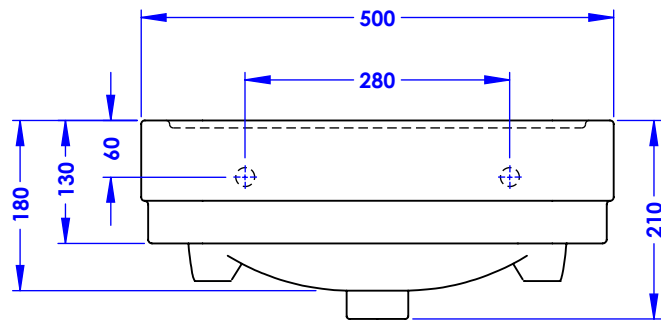

Collection : Edward

Vasque simple Edward, 1 ou 3 trous, L.50 cm.

Edward simple washbasin, single or 3-holes, L.50 cm.

Ref : MS05-8L151 (1 trou / *single-hole*)
MS05-8L351 (3 trous / *3-holes*)

Ø de perçage et entre-axe recommandés.
Ø Recommended drilling and center distances.

Perçages pour chevilles nylon fournies avec la vasque
Drillings for dowels provided with the basin

Informations :

Fournie avec visserie / Provided with screws.

Vidage non-fourni. / Waste not-included.

Vasque compatible avec les refs. **MS05-8C251** et **MS05-8C100** / Basin compatible with refs. **MS05-8C251** & **MS05-8C100**.

Veillez noter que la céramique a une tolérance de +/- 3% / Please note that ceramic has dimensional tolerance of +/- 3%.