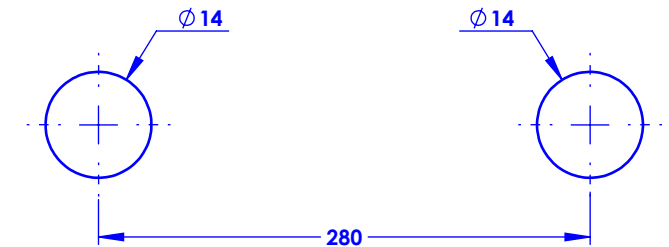

Collection : Edward

Vasque simple Edward, 1 ou 3 trous, L.50 cm.

Edward simple washbasin, single or 3-holes, L.50 cm.

Ref : MS05-8L151 (1 trou / *single-hole*)
MS05-8L351 (3 trous / *3-holes*)

Ø de perçage et entre-axe recommandés.
Ø Recommended drilling and center distances.

Veillez noter que la céramique a une tolérance de +/- 3% / Please note that ceramic has dimensional tolerance of +/- 3%.