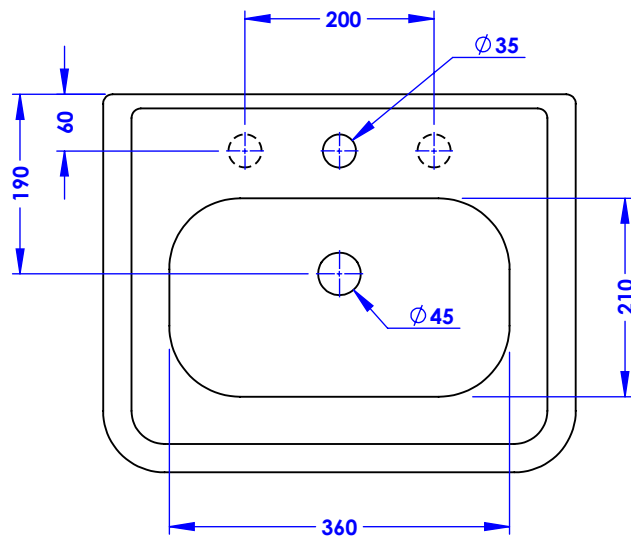

Collection : Edward

Vasque simple Edward, 1 ou 3 trous, L.50 cm.

Edward simple washbasin, single or 3-holes, L.50 cm.

Ref : MS05-8L151 (1 trou / *single-hole*)
MS05-8L351 (3 trous / *3-holes*)

Ø de perçage et entre-axe recommandés.
Ø Recommended drilling and center distances.

Perçages pour chevilles nylon fournies avec la vasque
Drillings for dowels provided with the basin

Informations :

Fournie avec visserie / Provided with screws.

Vidage non-fourni. / Waste not-included.

Vasque compatible avec les refs. **MS05-8C251** et **MS05-8C100** / Basin compatible with refs. **MS05-8C251** & **MS05-8C100**.

Veillez noter que la céramique a une tolérance de +/- 3% / Please note that ceramic has dimensional tolerance of +/- 3%.