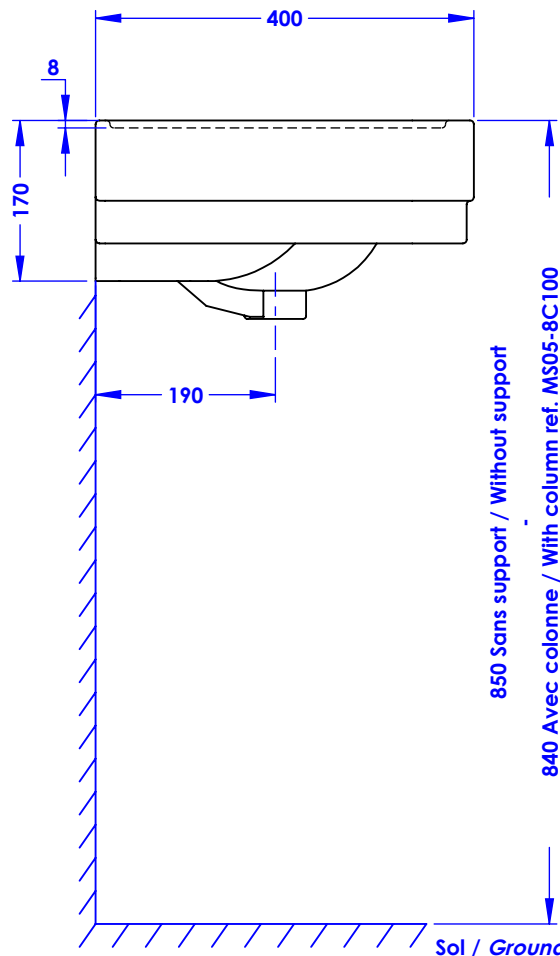

Collection : Edward

Vasque simple Edward, 1 ou 3 trous, L.50 cm.

Edward simple washbasin, single or 3-holes, L.50 cm.

Ref : MS05-8L151 (1 trou / *single-hole*)
MS05-8L351 (3 trous / *3-holes*)

Ø de perçage et entre-axe recommandés.
Ø Recommended drilling and center distances.

Perçages pour chevilles nylon fournies avec la vasque
Drillings for dowels provided with the basin

Informations :

Fournie avec visserie / Provided with screws.

Vidage non-fourni. / Waste not-included.

Vasque compatible avec les refs. **MS05-8C251** et **MS05-8C100** / Basin compatible with refs. **MS05-8C251** & **MS05-8C100**.

Veillez noter que la céramique a une tolérance de +/- 3% / Please note that ceramic has dimensional tolerance of +/- 3%.