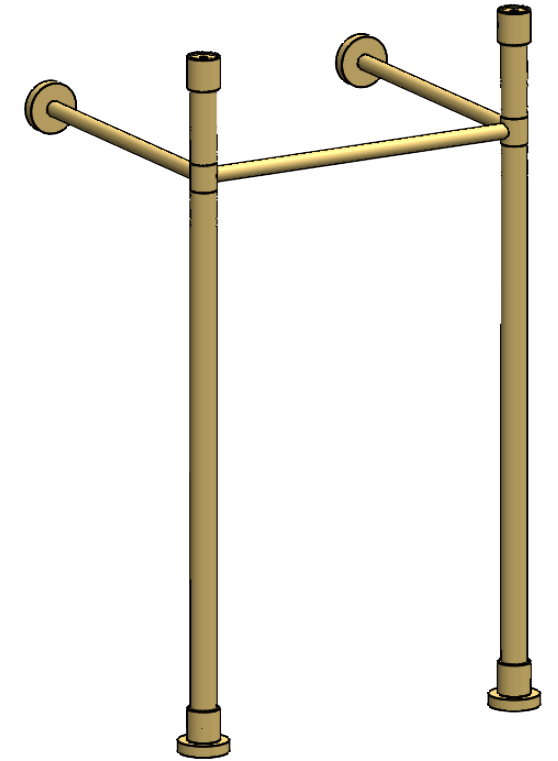

Collection : Edward

Vasque simple Edward, 1 ou 3 trous, L.50 cm.

Edward simple washbasin, single or 3-holes, L.50 cm.

850 Sans support / Without support

840 Avec colonne / With column ref. MS05-8C100

880 Avec équerres laiton / With brass brackets ref. MS00-8C251

Veillez noter que la céramique a une tolérance de +/- 3% / Please note that ceramic has dimensional tolerance of +/- 3%.

Margot

PARIS 1912

23/10/2023

Collection : Edward

Piètement laiton, L. 38 cm, pour vasques "Edward" réfs. 8L151 & 8L351.

Brass washstand, L. 38 cm, for "Edward" basins refs. 8L151 & 8L351.

Vasques Edward, L. 50 cm.
Edward washbasins, L. 50 cm.
Refs. MS05-8L151 & MS05-8L351

Ref : MS05-8P151

Données techniques platine de fixation.
Technical data fixing plate.