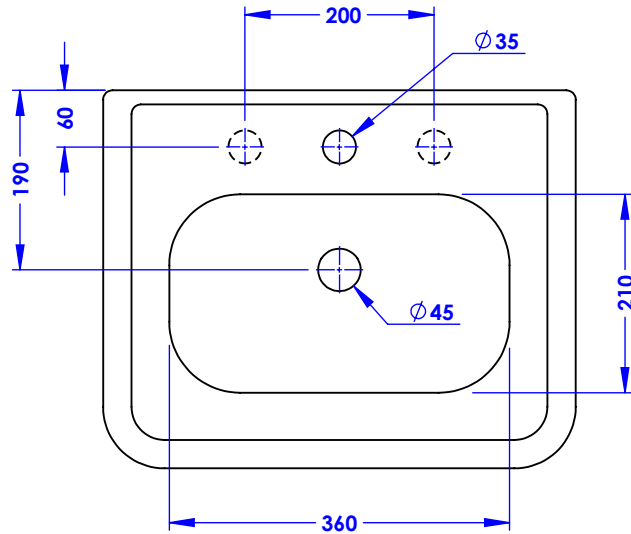

Collection : Edward

Vasque simple Edward, 1 ou 3 trous, L.50 cm.

Edward simple washbasin, single or 3-holes, L.50 cm.

850 Sans support / Without support

840 Avec colonne / With column ref. MS05-8C100

880 Avec équerres laiton / With brass brackets ref. MS00-8C251

Ref : MS05-8L151 (1 trou / *single-hole*)
MS05-8L351 (3 trous / *3-holes*)

Ø de perçage et entre-axe recommandés.
Ø Recommended drilling and center distances.

Perçages pour chevilles nylon fournies avec la vasque
Drillings for dowels provided with the basin

Veillez noter que la céramique a une tolérance de +/- 3% / Please note that ceramic has dimensional tolerance of +/- 3%.

Margot

PARIS 1912

23/10/2023

Collection : Edward

Piètement laiton, L. 38 cm, pour vasques "Edward" réfs. 8L151 & 8L351.

Brass washstand, L. 38 cm, for "Edward" basins refs. 8L151 & 8L351.

Vasques Edward, L. 50 cm.
Edward washbasins, L. 50 cm.
Refs. MS05-8L151 & MS05-8L351

Ref : MS05-8P151

Données techniques platine de fixation.
Technical data fixing plate.