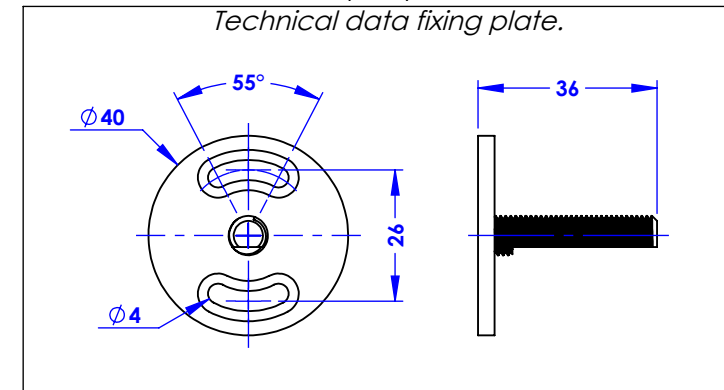

Veillez noter que la céramique a une tolérance de +/- 3% / Please note that ceramic has dimensional tolerance of +/- 3%.

Margot

PARIS 1912

23/10/2023

Collection : Edward

Piètement laiton, L. 38 cm, pour vasques "Edward" réfs. 8L151 & 8L351.

Brass washstand, L. 38 cm, for "Edward" basins refs. 8L151 & 8L351.

Vasques Edward, L. 50 cm.
Edward washbasins, L. 50 cm.
Refs. MS05-8L151 & MS05-8L351

Ref : MS05-8P151

Données techniques platine de fixation.
Technical data fixing plate.