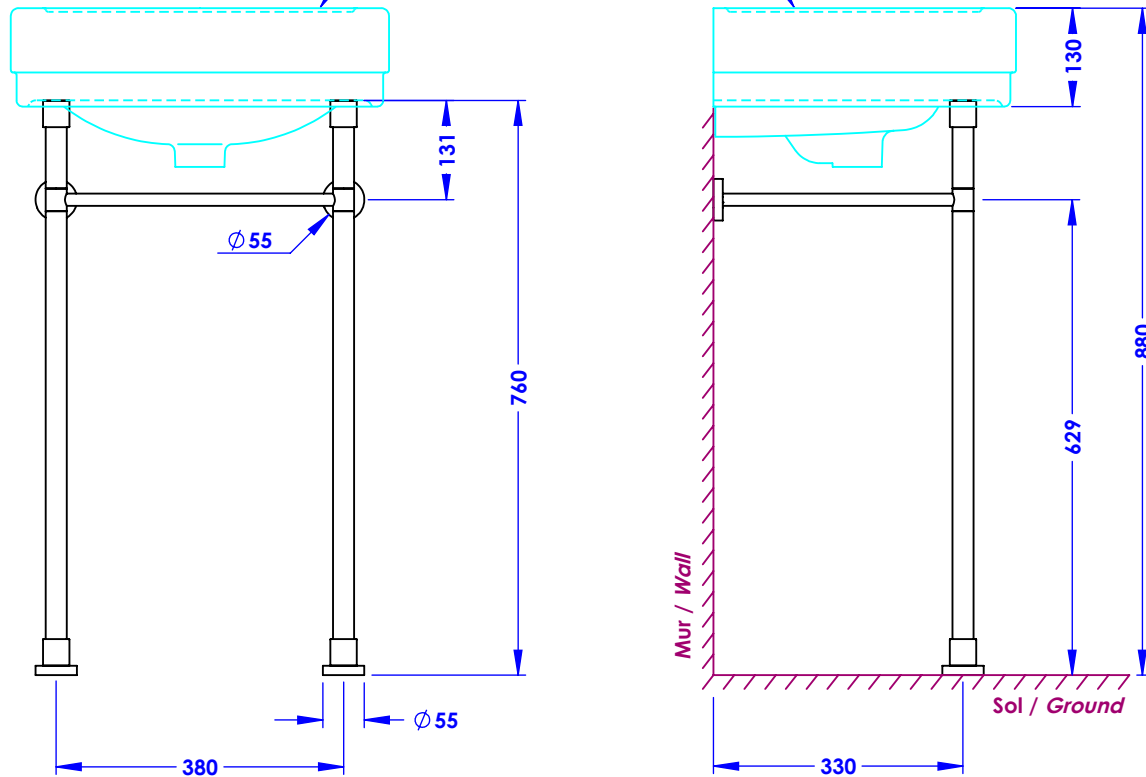

Collection : Edward

Vasque simple Edward, 1 ou 3 trous, L.50 cm.

Edward simple washbasin, single or 3-holes, L.50 cm.

850 Sans support / Without support

840 Avec colonne / With column ref. MS05-8C100

880 Avec équerres laiton / With brass brackets ref. MS00-8C251

Veillez noter que la céramique a une tolérance de +/- 3% / Please note that ceramic has dimensional tolerance of +/- 3%.

Margot

PARIS 1912

23/10/2023

Collection : Edward

Piètement laiton, L. 38 cm, pour vasques "Edward" réfs. 8L151 & 8L351.

Brass washstand, L. 38 cm, for "Edward" basins refs. 8L151 & 8L351.

Vasques Edward, L. 50 cm.
Edward washbasins, L. 50 cm.
Refs. MS05-8L151 & MS05-8L351

Ref : MS05-8P151

Données techniques platine de fixation.
Technical data fixing plate.