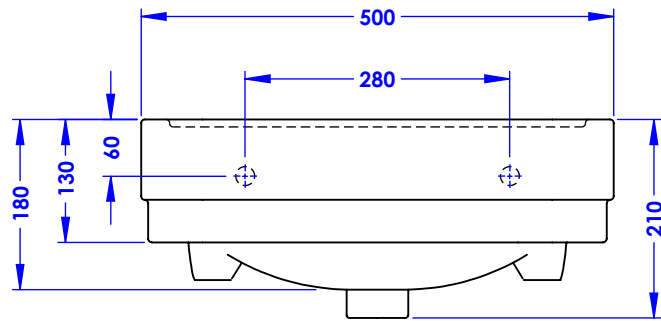

Collection : Edward

Vasque simple Edward, 1 ou 3 trous, L.50 cm.

Edward simple washbasin, single or 3-holes, L.50 cm.

850 Sans support / Without support

840 Avec colonne / With column ref. MS05-8C100

880 Avec équerres laiton / With brass brackets ref. MS00-8C251

Ref : MS05-8L151 (1 trou / *single-hole*)
MS05-8L351 (3 trous / *3-holes*)

Ø de perçage et entre-axe recommandés.
Ø Recommended drilling and center distances.

Perçages pour chevilles nylon fournies avec la vasque
Drillings for dowels provided with the basin

Veillez noter que la céramique a une tolérance de +/- 3% / Please note that ceramic has dimensional tolerance of +/- 3%.

Margot

PARIS 1912

23/10/2023

Collection : Edward

Piètement laiton, L. 38 cm, pour vasques "Edward" réfs. 8L151 & 8L351.

Brass washstand, L. 38 cm, for "Edward" basins refs. 8L151 & 8L351.

Vasques Edward, L. 50 cm.
Edward washbasins, L. 50 cm.
Refs. MS05-8L151 & MS05-8L351

Ref : MS05-8P151

Données techniques platine de fixation.
Technical data fixing plate.