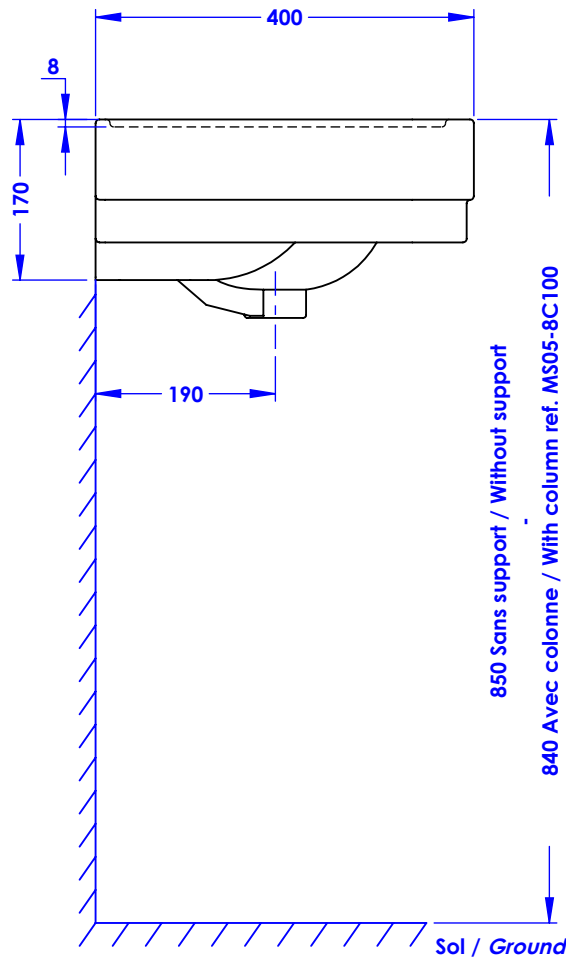

Collection : Edward

Vasque simple Edward, 1 ou 3 trous, L.50 cm.

Edward simple washbasin, single or 3-holes, L.50 cm.

850 Sans support / Without support

840 Avec colonne / With column ref. MS05-8C100

880 Avec équerres laiton / With brass brackets ref. MS00-8C251

Ref : MS05-8L151 (1 trou / *single-hole*)
MS05-8L351 (3 trous / *3-holes*)

Ø de perçage et entre-axe recommandés.
Ø Recommended drilling and center distances.

Perçages pour chevilles nylon fournies avec la vasque
Drillings for dowels provided with the basin

Veillez noter que la céramique a une tolérance de +/- 3% / Please note that ceramic has dimensional tolerance of +/- 3%.

Margot

PARIS 1912

23/10/2023

Collection : Edward

Piètement laiton, L. 38 cm, pour vasques "Edward" réfs. 8L151 & 8L351.

Brass washstand, L. 38 cm, for "Edward" basins refs. 8L151 & 8L351.

Vasques Edward, L. 50 cm.
Edward washbasins, L. 50 cm.
Refs. MS05-8L151 & MS05-8L351

Ref : MS05-8P151

Données techniques platine de fixation.
Technical data fixing plate.