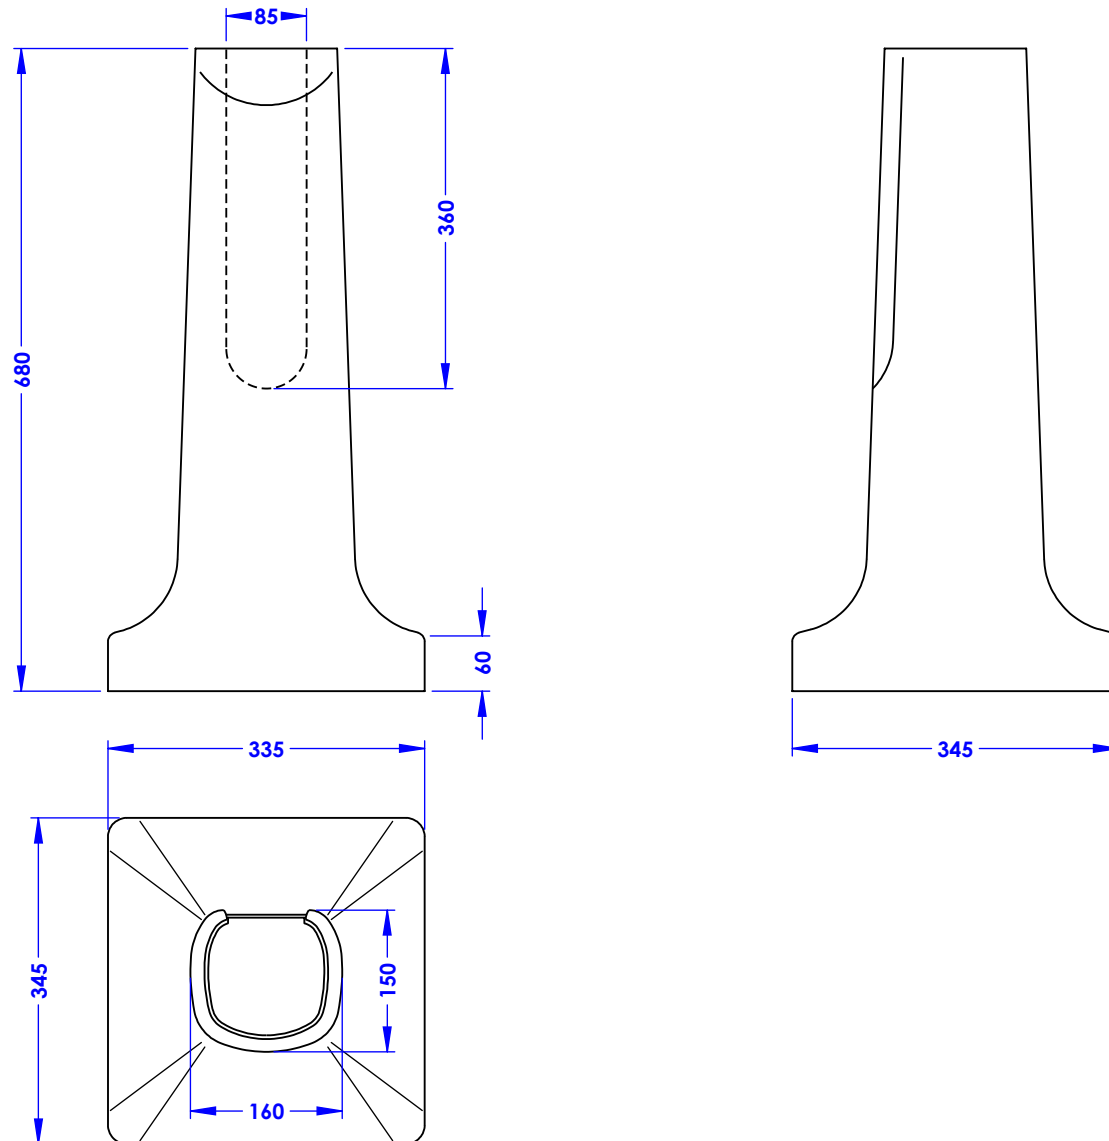

**Collection : Edward**

**Colonne céramique, H. 68 cm, L. 34,5 cm, pour vasques Edward réfs. 8L151, 8L351, 8L171, 8L371, 8L111, 8L311, 8L113 et 8L313.**

**Ceramic pedestal, H. 68 cm, L. 34,5 cm, for Edward washbasin refs. 8L151, 8L351, 8L171, 8L371, 8L111, 8L311, 8L113 & 8L313.**

Ref : **MS05-8C100**

**Informations :**

*Veillez noter que la céramique a une tolérance de +/- 3% / Please note that ceramic has dimensional tolerance of +/- 3%.*

**Margot**

PARIS 1912

31/10/2023