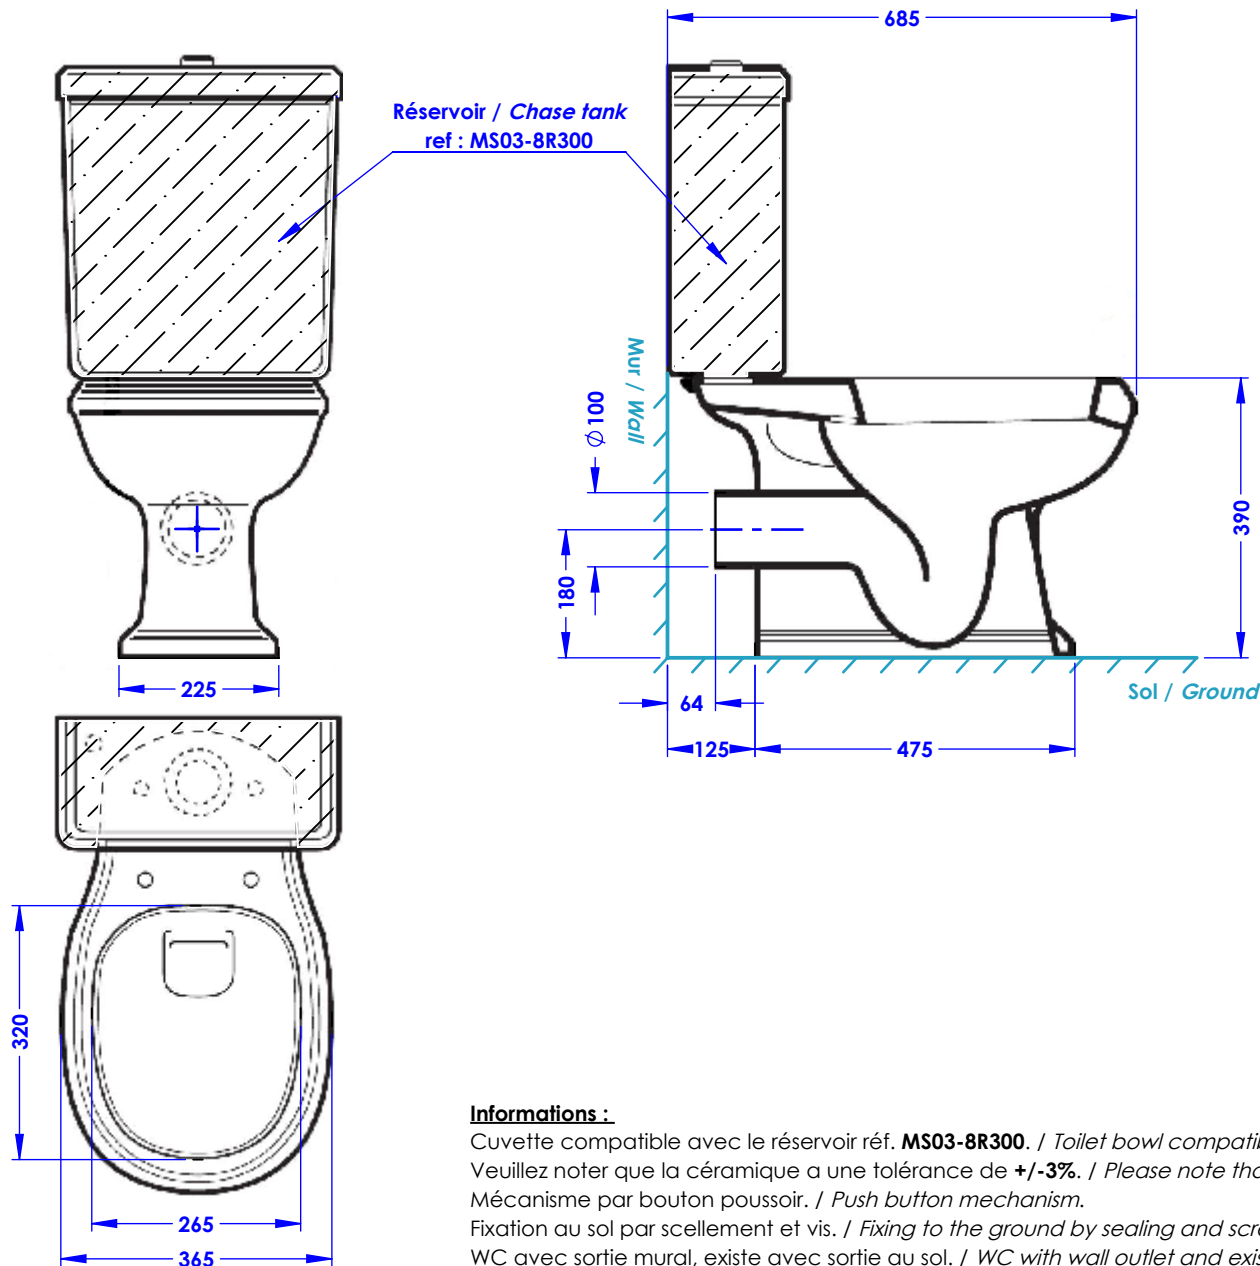

## Collection : Victorian

Cuvette WC Victorian, pour réservoir chasse attenante sur pied, sortie horizontale, pour réservoir chasse attenante réf. 8R300.

Victorian toilet bowl, for adjoining flush cistern, outlet horizontal, for adjoining chase tank ref. 8R300.

Ref : MS03-8W300

Réservoir / Chase tank  
ref : MS03-8R300

### Informations :

Cuvette compatible avec le réservoir réf. **MS03-8R300**. / Toilet bowl compatible with chase tank ref. **MS03-8R300**.

Veillez noter que la céramique a une tolérance de +/-3%. / Please note that ceramic has dimensional tolerance of +/-3%