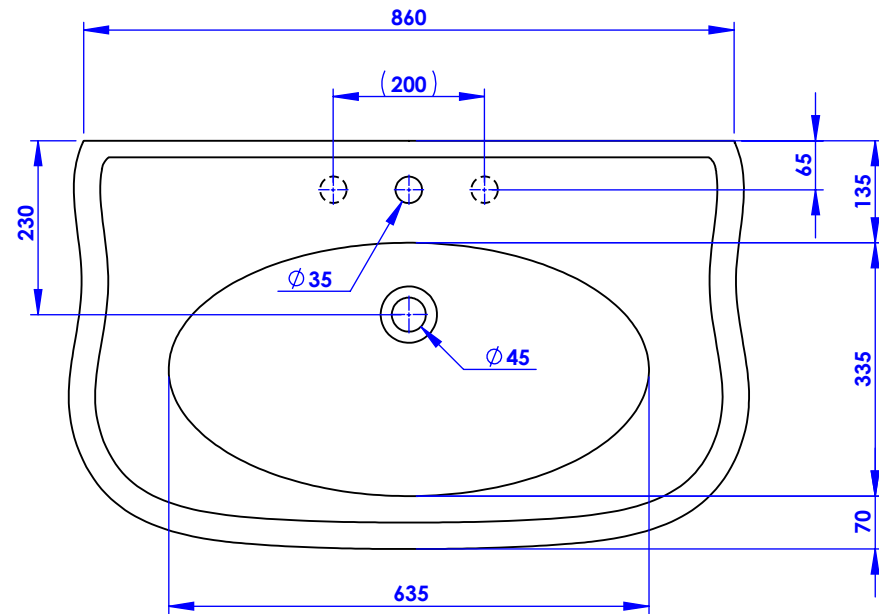

## Collection : Le Tréport

Vasque simple Le Tréport, 1 ou 3 trous, L. 90 cm.

*Le Tréport simple washbasin, single or 3-holes, L. 90 cm.*

Vue de face / Front view

Ø de perçage et entre-axe recommandés.  
Ø Recommended drilling and center distances.

Perçages pour chevilles nylon fournies avec la vasque.  
Drillings for dowels provided with the basin.

Ref : **MS02-8L190** (1 trou / *single-hole*)  
**MS02-8L390** (3 trous / *3-holes*)

### Informations :

Fournie avec visserie. / *Provided with screws.*

Vasque compatible avec les refs. **MS02-8P190** et **MS02-8P390**. /  
*Basin compatible with refs. MS02-8P190 & MS02-8P390.*

Veillez noter que la céramique a une tolérance de +/- 3%. /  
*Please note that ceramic has dimensionnal tolerance of +/- 3%.*