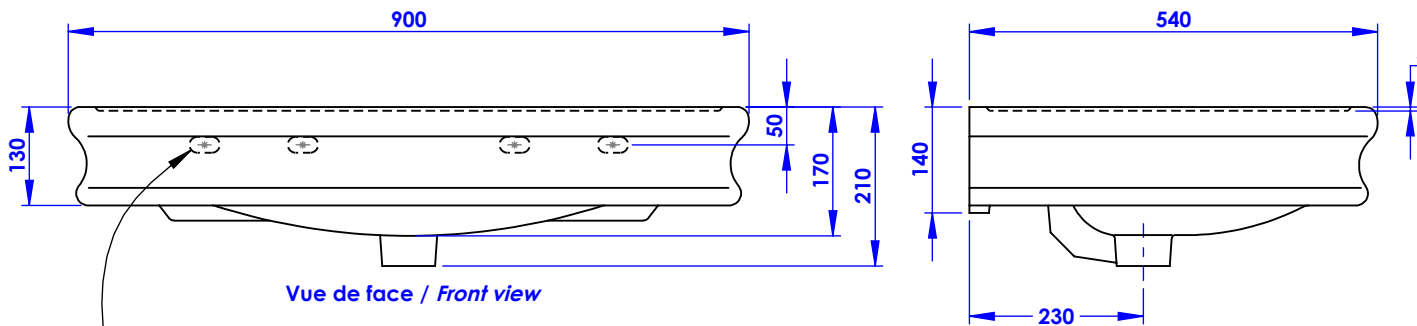

## Collection : Le Tréport

Vasque simple Le Tréport, 1 ou 3 trous, L. 90 cm.

*Le Tréport simple washbasin, single or 3-holes, L. 90 cm.*

Vue de face / Front view

Ø de perçage et entre-axe recommandés.  
Ø Recommended drilling and center distances.

Perçages pour chevilles nylon fournies avec la vasque.  
Drillings for dowels provided with the basin.

Ref : **MS02-8L190** (1 trou / *single-hole*)  
**MS02-8L390** (3 trous / *3-holes*)

### Informations :

Fournie avec visserie. / *Provided with screws.*

Vasque compatible avec les refs. **MS02-8P190** et **MS02-8P390**. /  
*Basin compatible with refs. MS02-8P190 & MS02-8P390.*

Veillez noter que la céramique a une tolérance de +/- 3%. /  
*Please note that ceramic has dimensionnal tolerance of +/- 3%.*