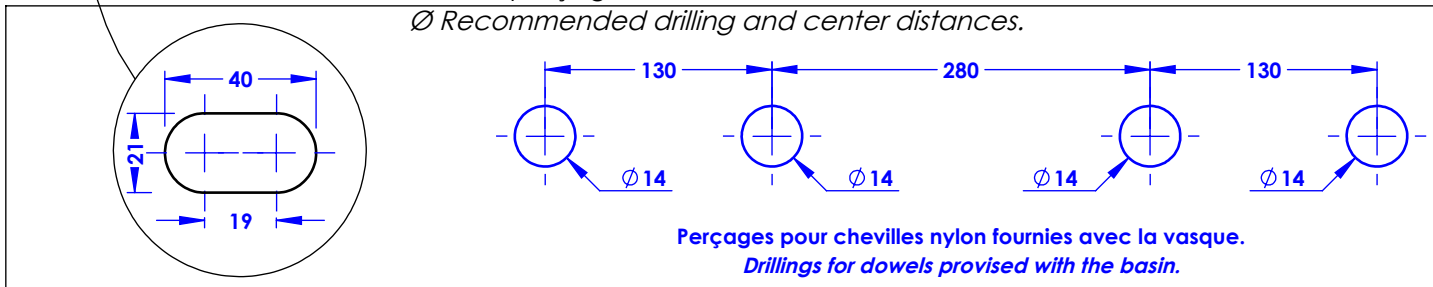

## Collection : Le Tréport

Vasque simple Le Tréport, 1 ou 3 trous, L. 90 cm.

*Le Tréport simple washbasin, single or 3-holes, L. 90 cm.*

Vue de face / Front view

Ø de perçage et entre-axe recommandés.  
Ø Recommended drilling and center distances.

Perçages pour chevilles nylon fournies avec la vasque.  
Drillings for dowels provided with the basin.

Ref : **MS02-8L190** (1 trou / *single-hole*)  
**MS02-8L390** (3 trous / *3-holes*)

### Informations :

Fournie avec visserie. / *Provided with screws.*

Vasque compatible avec les refs. **MS02-8P190** et **MS02-8P390**. /  
*Basin compatible with refs. MS02-8P190 & MS02-8P390.*

Veillez noter que la céramique a une tolérance de +/- 3%. /  
*Please note that ceramic has dimensionnal tolerance of +/- 3%.*