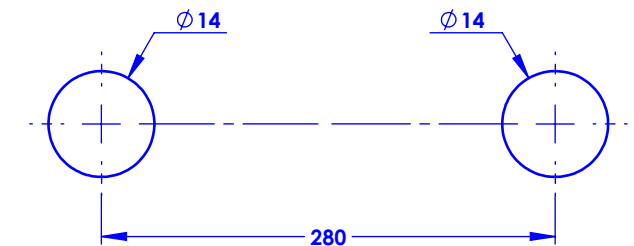

Collection : Le tréport

Vasque simple Le Tréport, 1 trou, L. 70 cm.

Le Tréport simple washbasin, single hole, L. 70 cm.

Détail des trous de fixation.
Fixing holes detail.

Ref : MS02-8L170

\varnothing de perçage et entre-axe recommandés.
 \varnothing Recommended drilling and centre distances.

Pour chevilles nylon fournies avec la vasque /
For nylon dowels provided with the basin

MARGOT

PARIS . 1912

02/12/2022

Informations :

Fournie avec visserie. / Provided with screws.

Vasque compatible avec les piètements et colonnes **MS02-8P170 et MS02-8C100**. / Basin compatible with bases and columns **MS02-8P170 & MS02-8C100**.