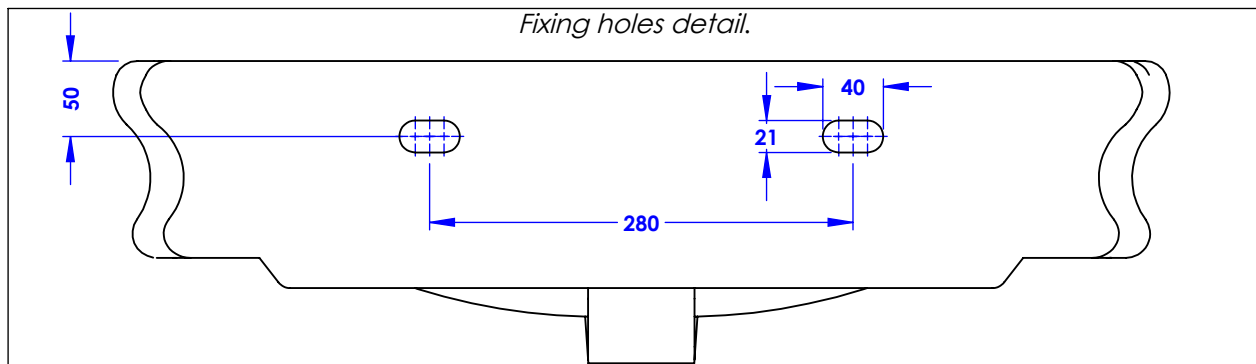

Collection : Le tréport

Vasque simple Le Tréport, 1 trou, L. 70 cm.

Le Tréport simple washbasin, single hole, L. 70 cm.

Détail des trous de fixation.
Fixing holes detail.

Ref : MS02-8L170

\varnothing de perçage et entre-axe recommandés.
 \varnothing Recommended drilling and centre distances.

Pour chevilles nylon fournies avec la vasque /
For nylon dowels provided with the basin

MARGOT

PARIS . 1912

02/12/2022

Informations :

Fournie avec visserie. / Provided with screws.

Vasque compatible avec les piètements et colonnes **MS02-8P170 et MS02-8C100**. / Basin compatible with bases and columns **MS02-8P170 & MS02-8C100**.