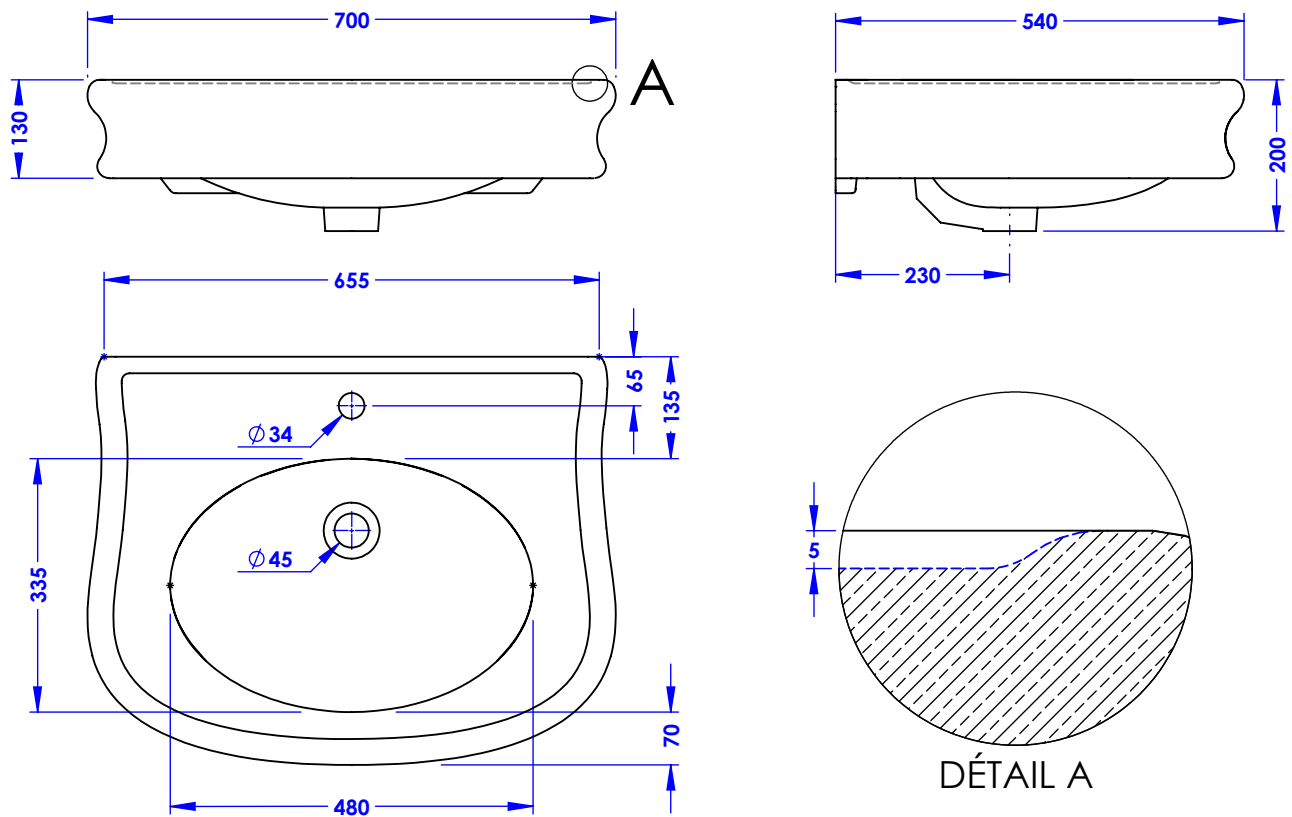

Collection : Le tréport

Vasque simple Le Tréport, 1 trou, L. 70 cm.

Le Tréport simple washbasin, single hole, L. 70 cm.

Détail des trous de fixation.
Fixing holes detail.

Ref : MS02-8L170

\varnothing de perçage et entre-axe recommandés.
 \varnothing Recommended drilling and centre distances.

Pour chevilles nylon fournies avec la vasque /
For nylon dowels provided with the basin

MARGOT

PARIS . 1912

02/12/2022

Informations :

Fournie avec visserie. / Provided with screws.

Vasque compatible avec les piètements et colonnes **MS02-8P170 et MS02-8C100**. / Basin compatible with bases and columns **MS02-8P170 & MS02-8C100**.