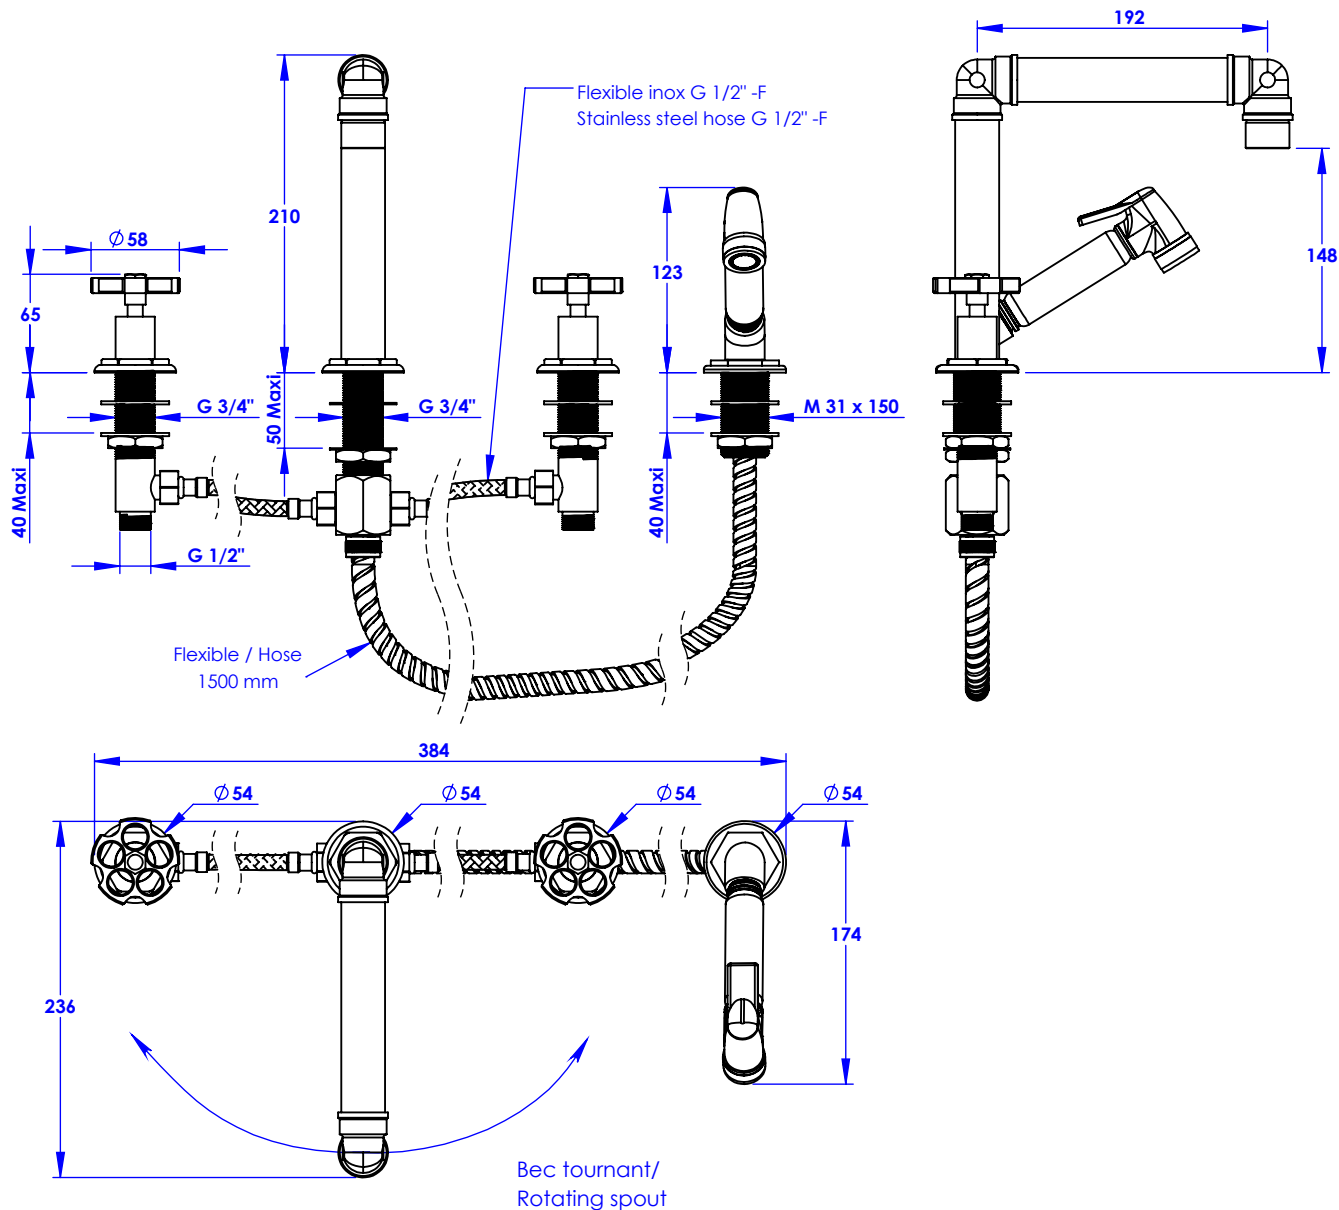

### Mélangeur d'évier 3 trous, bec mobile, avec douchette sur plan - 3-hole sink mixer, swivel spout, with handshower set

Ref : MK81-1301S

Débit douchette / Handshower flow rate : 12 l/min sous 3 bars  
Débit robinet / Faucet flow rate : 6 l/min sous 3 bars.  
Pression maxi / max pressure : 5 bars.

Ø de perçage et entra-axe recommandés.  
Ø Recommended drilling and centre distances.

#### Informations :

Fournie avec tête céramique 1/4 de tour. / Provided with ceramic cartridge 1/4 turn.  
Raccordement par flexibles inox tressés (lg 350mm). / Connected by stainless steel hoses (lg 13"4/5).  
Vidage non-fourni. / Waste not-included.