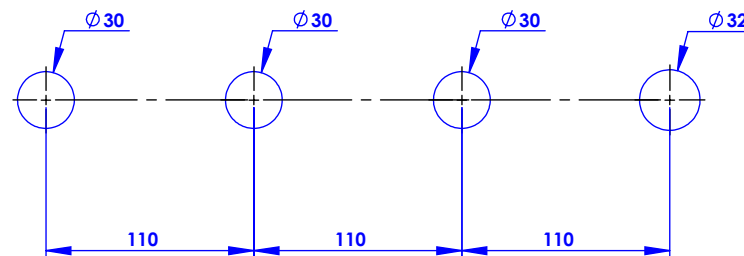

Débit douchette / Handshower flow rate : 12 l/min sous 3 bars
Débit robinet / Faucet flow rate : 6 l/min sous 3 bars.
Pression maxi / max pressure : 5 bars.

Ø de perçage et entra-axe recommandés.
Ø Recommended drilling and centre distances.