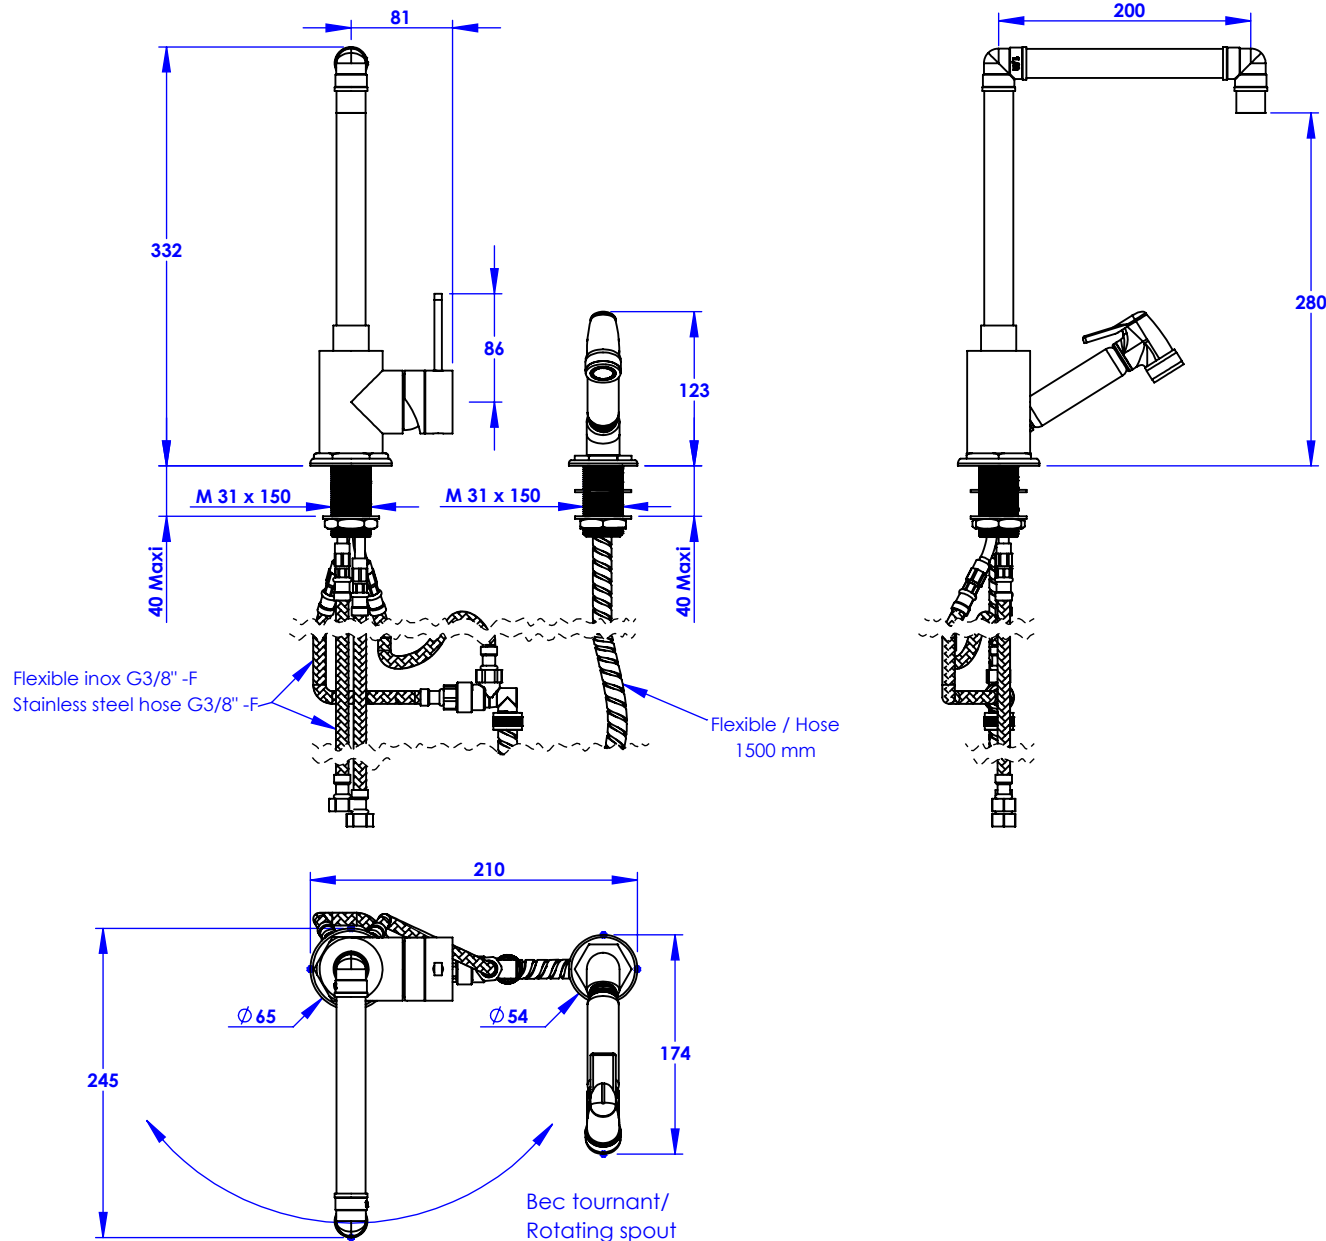

### Mitigeur d'évier monotrou, bec mobile, avec douchette sur plan - Single-hole sink mixer, swivel spout, with handshower set

Ref : MK81-1101MS

Ref : MK82-1101MS

Débit douchette / Handshower flow rate : 12 l/min sous 3 bars.  
Débit robinet / Faucet flow rate : 6 l/min sous 3 bars.  
Pression maxi / max pressure : 5 bars.

Ø de perçage et entre-axe recommandés.

Ø Recommended drilling and centre distances.

#### Informations :

Raccordement par flexibles inox tressés (lg 350mm). / Connected by stainless steel hoses (lg 13"4/5).

Vidage non-fourni. / Waste not-included.