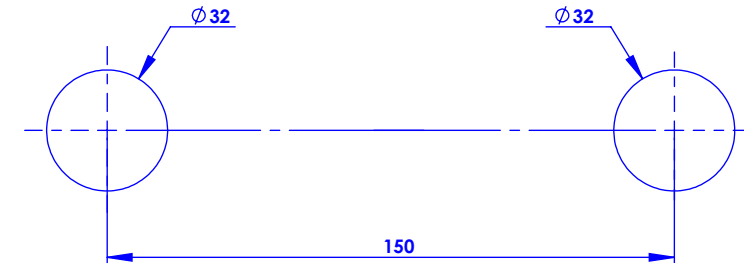

MARGOT

PARIS . 1912

04/11/2021 -1

Informations :

Raccordement par flexibles inox tressés (lg 350mm). / Connected by stainless steel hoses (lg 13"4/5).

Vidage non-fourni. / Waste not-included.