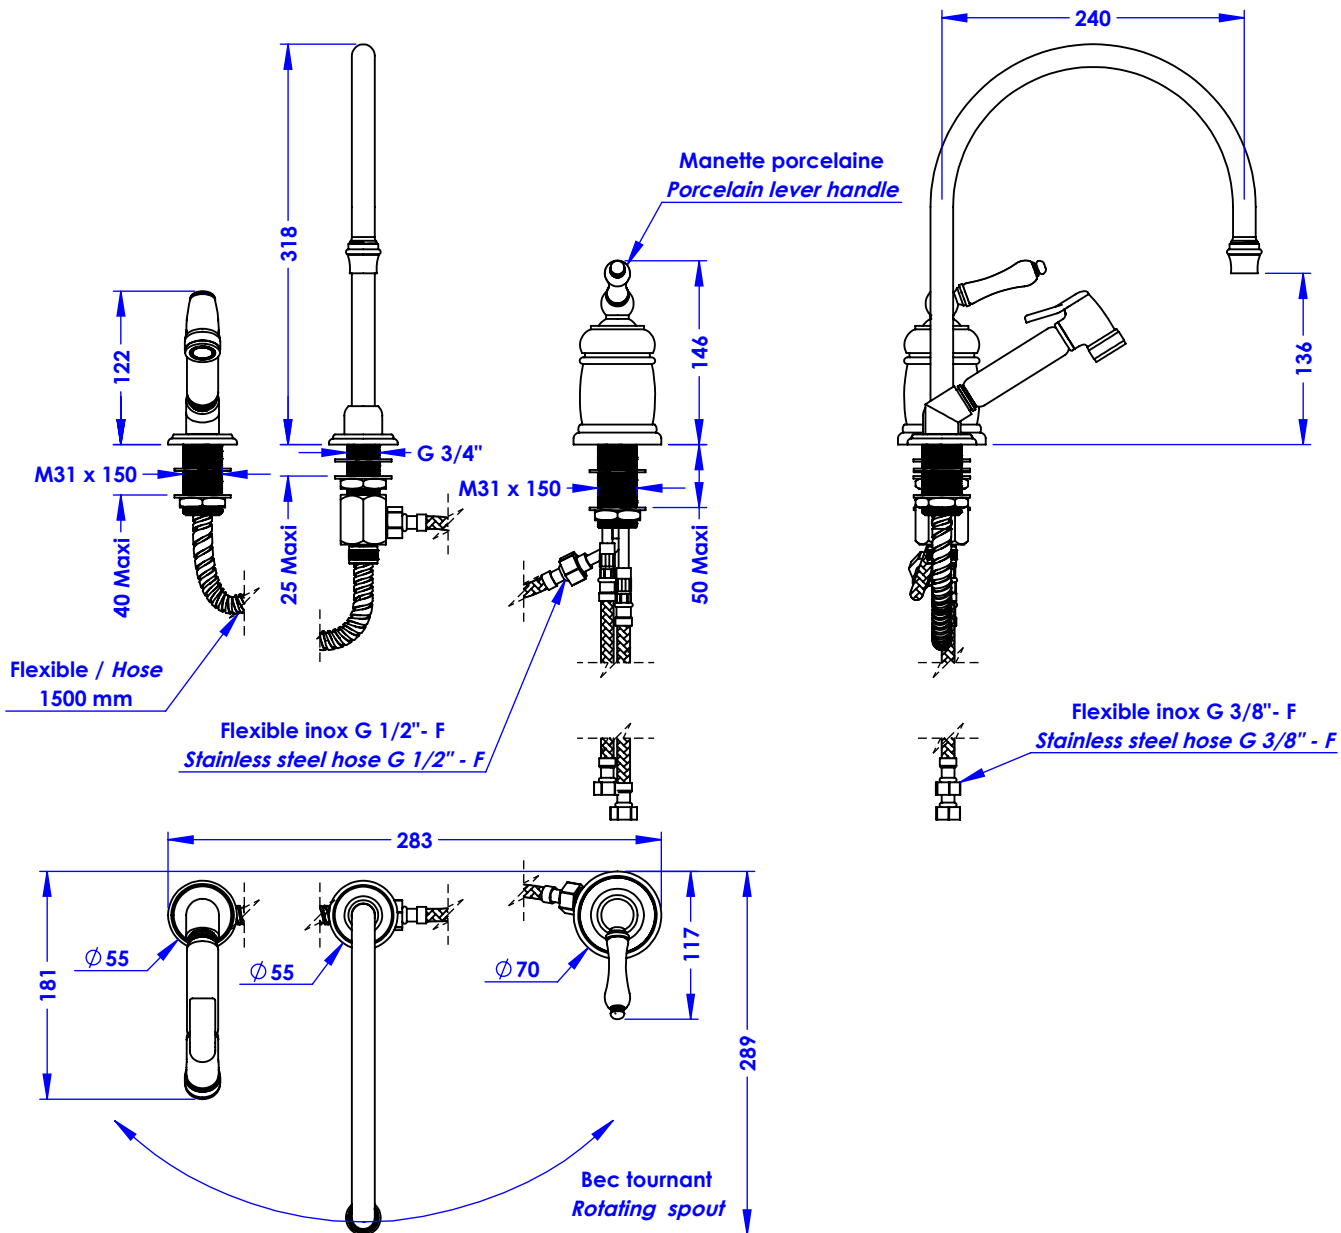

Collection : Circé

Mitigeur d'évier 2 trous, bec mobile, avec douchette sur plan et flexibles (v2).
 2-hole single lever kitchen mixer, swivel spout, with deck side handspray,
 hoses and connections (v2).

Informations :

Raccordement par flexibles inox tressés (lg 350mm). / Connected by stainless steel hoses (lg 13'4/5).
 Vidage non-fourni. / Waste not-included.

Ref :

MK22-1102MBS (Porcelaine blanche / *White porcelain*)

MK23-1102MBS (Porcelaine noire / *Black porcelain*)

Débit douchette / Handshower flow rate : 12 l/min sous 3 bar.

Débit / Flow rate : 6 l/min sous 3 bars.

Pression maxi / Max pressure : 5 bars.

Ø de perçage et entre-axe recommandés.

Ø Recommended drilling and center distances.

Margot

PARIS 1912

16/05/2024