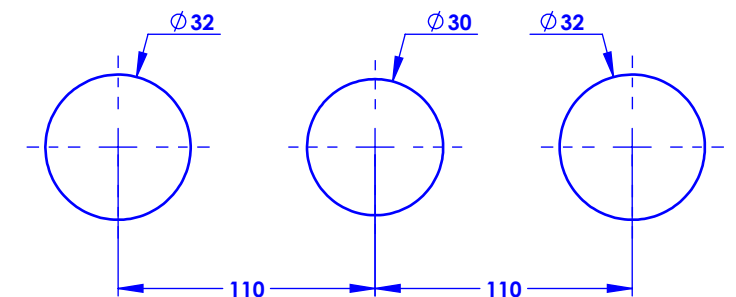

Margot

PARIS 1912

16/05/2024