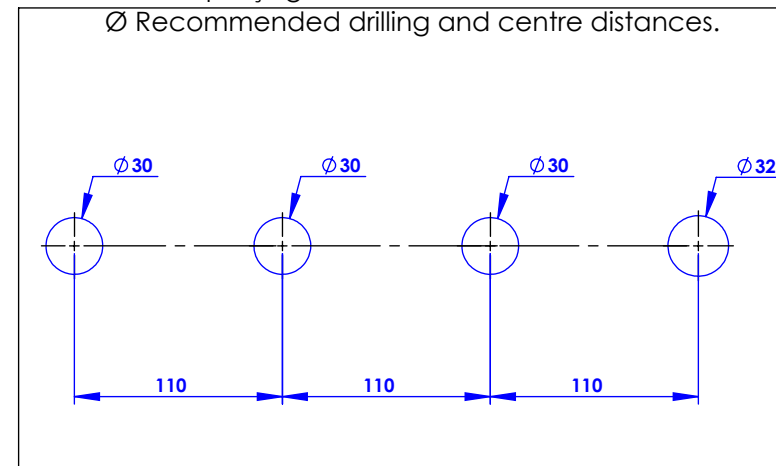

Collection : Circé

Mélangeur d'éviers 3 trous, bec mobile, avec douchette sur plan - 3-hole sink mixer, swivel spout, with handshower set

Ref : MK20-1301S

Débit douchette / Handshower flow rate : 12 l/min sous 3 bars.
Débit robinet / Faucet flow rate : 6 l/min sous 3 bars.
Pression maxi / max pressure : 5 bars.

Ø de perçage et entra-axe recommandés.
Ø Recommended drilling and centre distances.

MARGOT

PARIS . 1912

21/10/2021 -1

Informations :

Fournie avec tête céramique 1/4 de tour. / Provided with ceramic cartridge 1/4 turn.
Raccordement par flexibles inox tressés (lg 350mm). / Connected by stainless steel hoses (lg 13"4/5).
Vidage non-fourni. / Waste not-included.