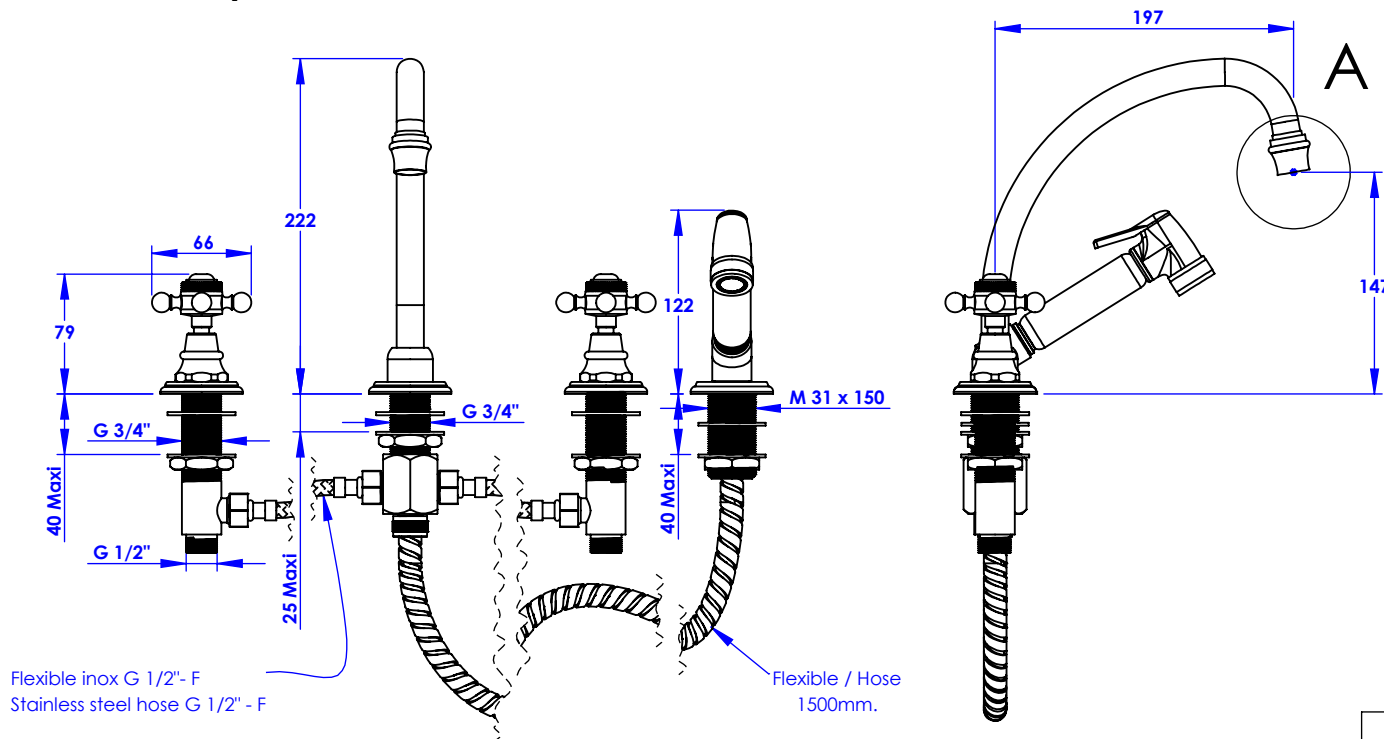

Collection : Circé

Mélangeur d'éviers 3 trous, bec mobile, avec douchette sur plan - 3-hole sink mixer, swivel spout, with handshower set

Ref : MK20-1301S

Débit douchette / Handshower flow rate : 12 l/min sous 3 bars.
Débit robinet / Faucet flow rate : 6 l/min sous 3 bars.
Pression maxi / max pressure : 5 bars.

Ø de perçage et entra-axe recommandés.
Ø Recommended drilling and centre distances.

MARGOT

PARIS . 1912

21/10/2021 -1

Informations :

Fournie avec tête céramique 1/4 de tour. / Provided with ceramic cartridge 1/4 turn.
Raccordement par flexibles inox tressés (lg 350mm). / Connected by stainless steel hoses (lg 13"4/5).
Vidage non-fourni. / Waste not-included.