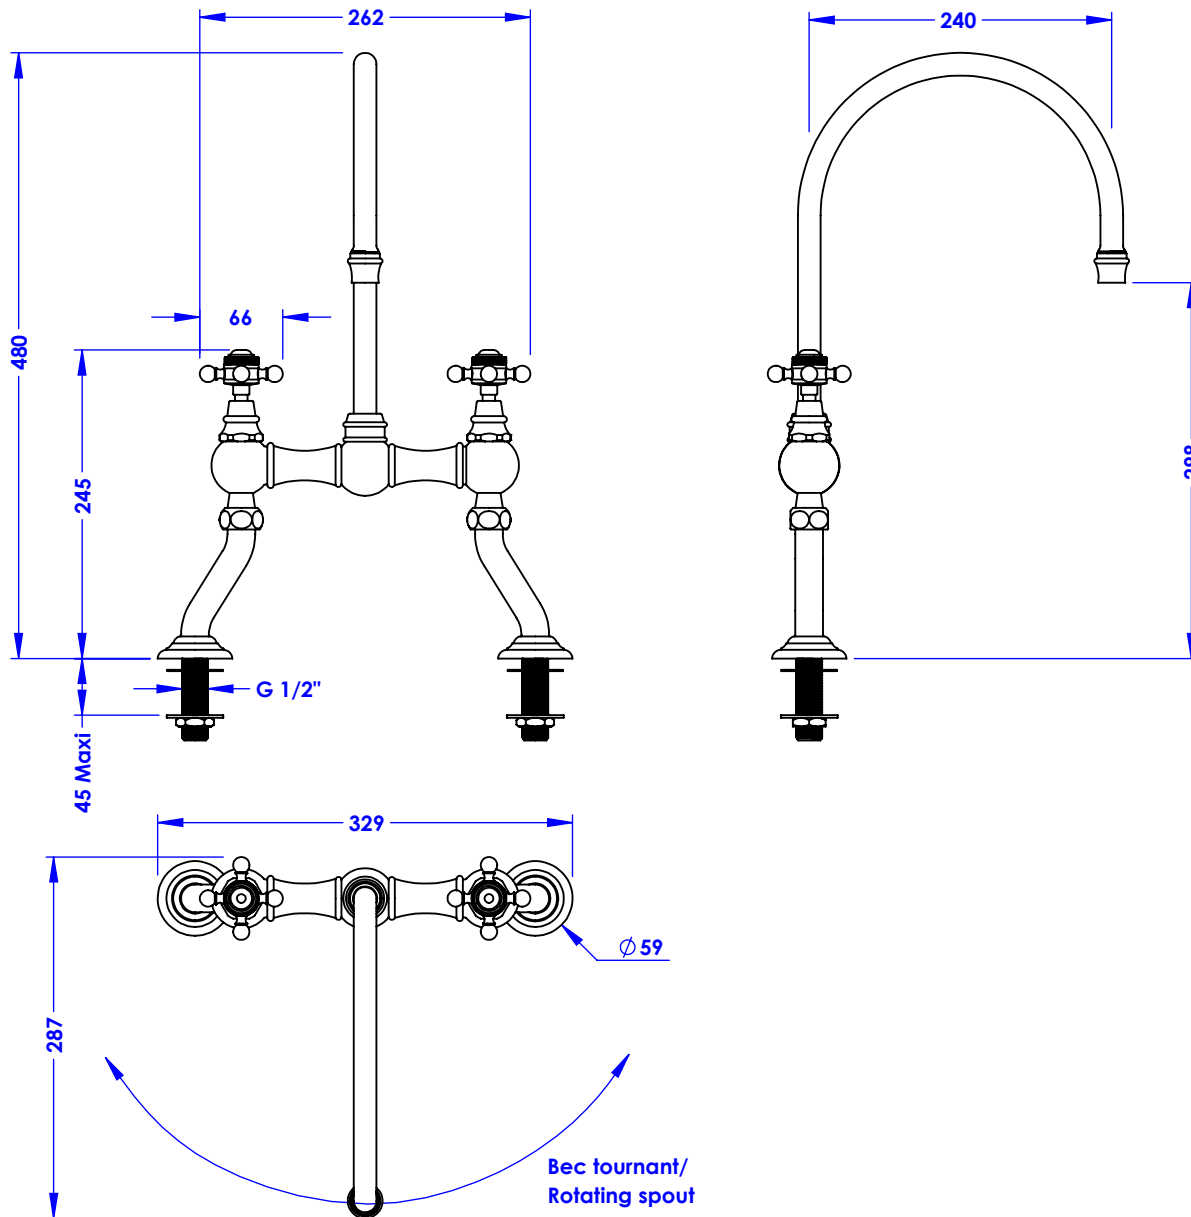

Collection : Circé

Mélangeur d'évier 2 trous, bec mobile, sans flexibles - 2-hole kitchen mixer, swivel spout, without hoses & connections

Ref : MK20-1102

Ancienne réf : 010.8.34.00

Débit / Flow rate : ...l/min sous 3 bars.
Pression maxi / max pressure : 5 bars.

Ø de perçage et entre-axe recommandés.
Ø Recommended drilling and centre distances.

MARGOT

PARIS . 1912

03/05/2022

Informations :

Fournie avec tête céramique 1/4 de tour. / Provided with ceramic cartridge 1/4 turn.
Vidage non-fourni. / Waste not-included.