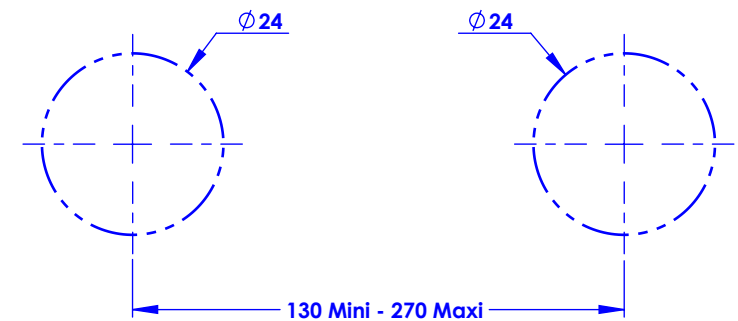

Collection : Circé

Mélangeur d'évier 2 trous, bec mobile, sans flexibles - 2-hole kitchen mixer, swivel spout, without hoses & connections

Ref : MK20-1102

Ancienne réf : 010.8.34.00

Débit / Flow rate : ...l/min sous 3 bars.
Pression maxi / max pressure : 5 bars.

Ø de perçage et entre-axe recommandés.
Ø Recommended drilling and centre distances.

MARGOT

PARIS . 1912

03/05/2022

Informations :

Fournie avec tête céramique 1/4 de tour. / Provided with ceramic cartridge 1/4 turn.
Vidage non-fourni. / Waste not-included.