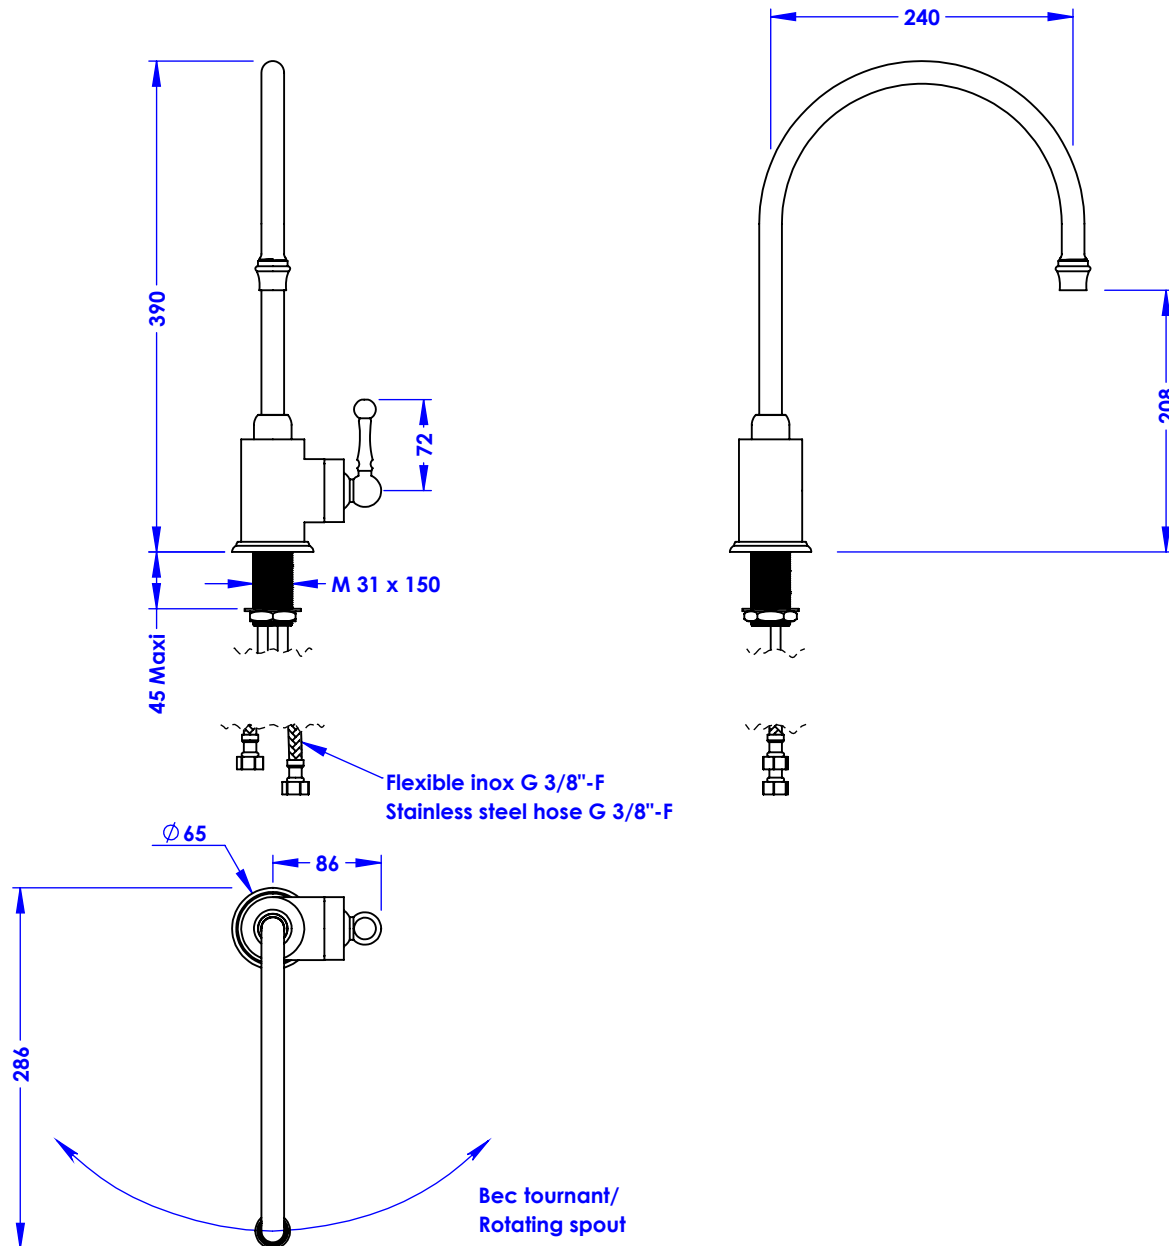

Collection : Circé

Mitigeur d'évier monotrou, bec mobile, avec flexibles - Single-hole lever kitchen mixer, swivel spout, hoses and connections

Informations :

Raccordement par flexibles inox tressés (lg 350mm). / Connected by stainless steel hoses (lg 13"4/5).
Vidage non-fourni. / Waste not-included.

Ref : MK20-1101M

Ancienne réf : 011.8.51.00

Débit robinet / Flow rate : ...l/min sous 3 bars.
Pression maxi / max pressure : 5 bars.

Ø de perçage et entre-axe recommandés.
Ø Recommended drilling and centre distances.