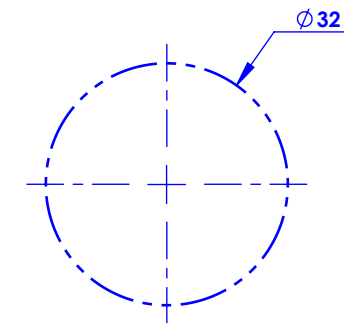

Collection : Circé

Mitigeur d'évier monotrou, bec mobile, avec flexibles - Single-hole lever kitchen mixer, swivel spout, hoses and connections

Informations :

Raccordement par flexibles inox tressés (lg 350mm). / Connected by stainless steel hoses (lg 13"4/5).
Vidage non-fourni. / Waste not-included.

Ref : MK20-1101M

Ancienne réf : 011.8.51.00

Débit robinet / Flow rate : ...l/min sous 3 bars.
Pression maxi / max pressure : 5 bars.

Ø de perçage et entre-axe recommandés.
Ø Recommended drilling and centre distances.