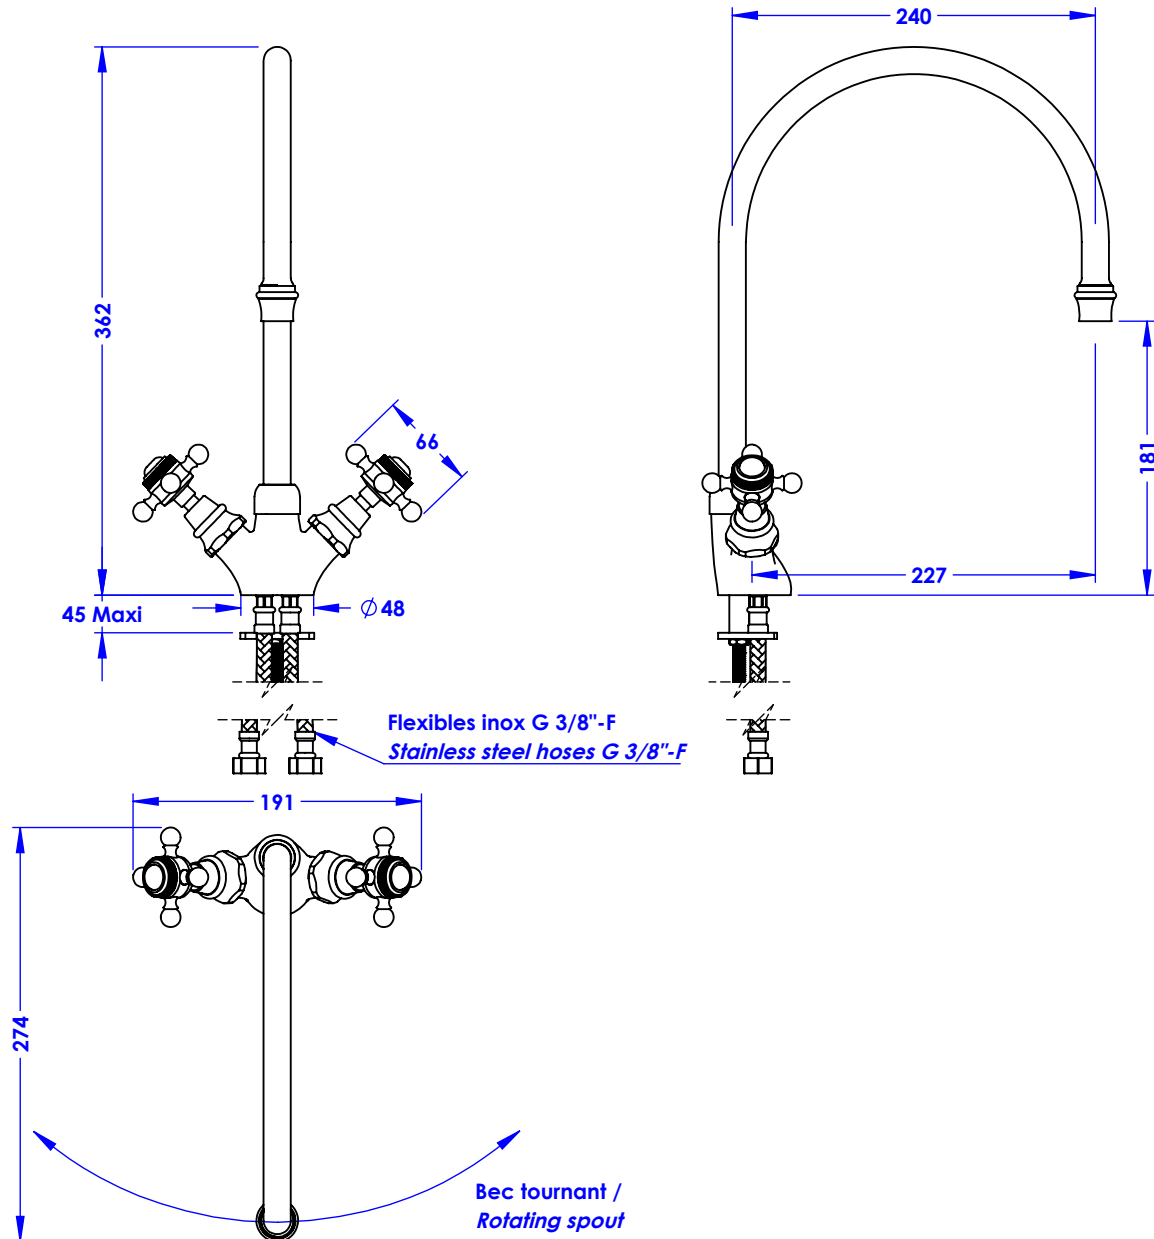

## Collection : Circé

Mélangeur d'évier monotrou, bec col de cygne mobile, avec flexibles.  
Single-hole kitchen mixer, swivel duck spout, hoses and connections.

Ref : MK20-1101B

Débit / *Flow rate* : 6 l/min sous 3 bars.  
Pression maxi / *Max pressure* : 5 bars.

Ø de perçage recommandé.  
Ø *Recommended drilling.*

### Informations :

Fournie avec tête céramique 1/4 de tour. / *Provided with ceramic cartridge 1/4 turn.*

Raccordement par flexibles inox tressés (lg 350mm). / *Connected by stainless steel hoses (lg 13'4/5).*