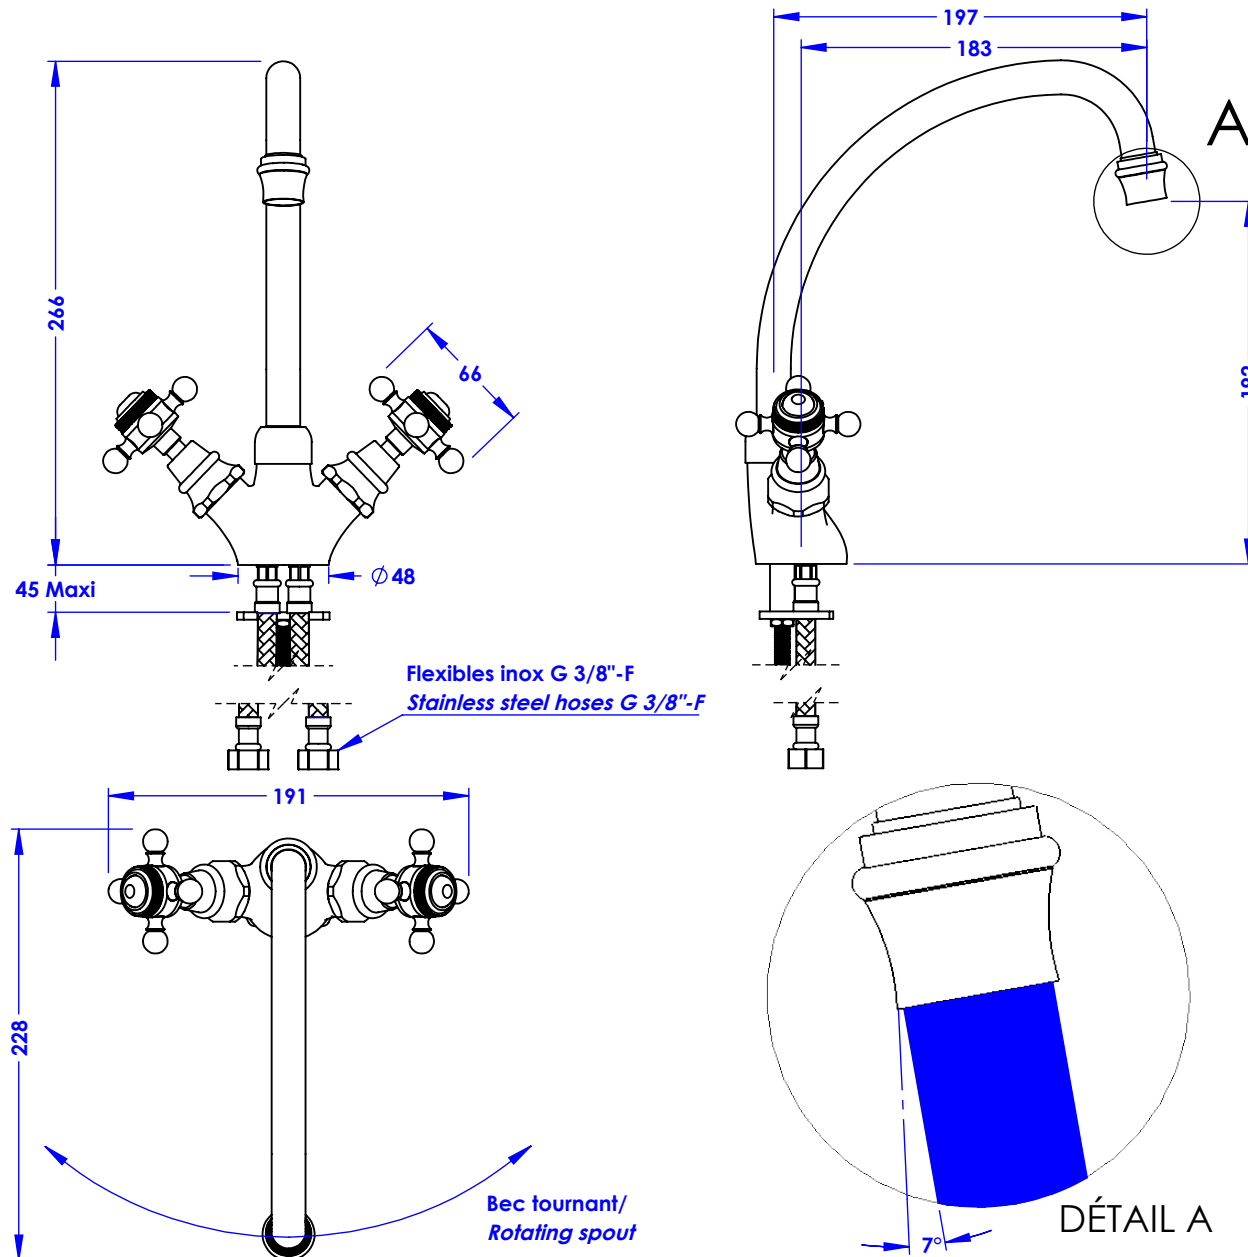

Collection : Circé

Mélangeur d'évier monotrou, bec mobile, avec flexibles.

Single-hole kitchen mixer, swivel spout, hoses and connections.

Ref : MK20-1101

Débit / Flow rate : 6 l/min sous 3 bars.
Pression maxi / max pressure : 5 bars.

Ø de perçage recommandés.
Ø Recommended drilling.

Margot

Paris 1912

Informations :

Fournie avec tête céramique 1/4 de tour. / Provided with ceramic cartridge 1/4 turn.

Raccordement par flexibles inox tressés (lg 350mm). / Connected by stainless steel hoses (lg 13"4/5).