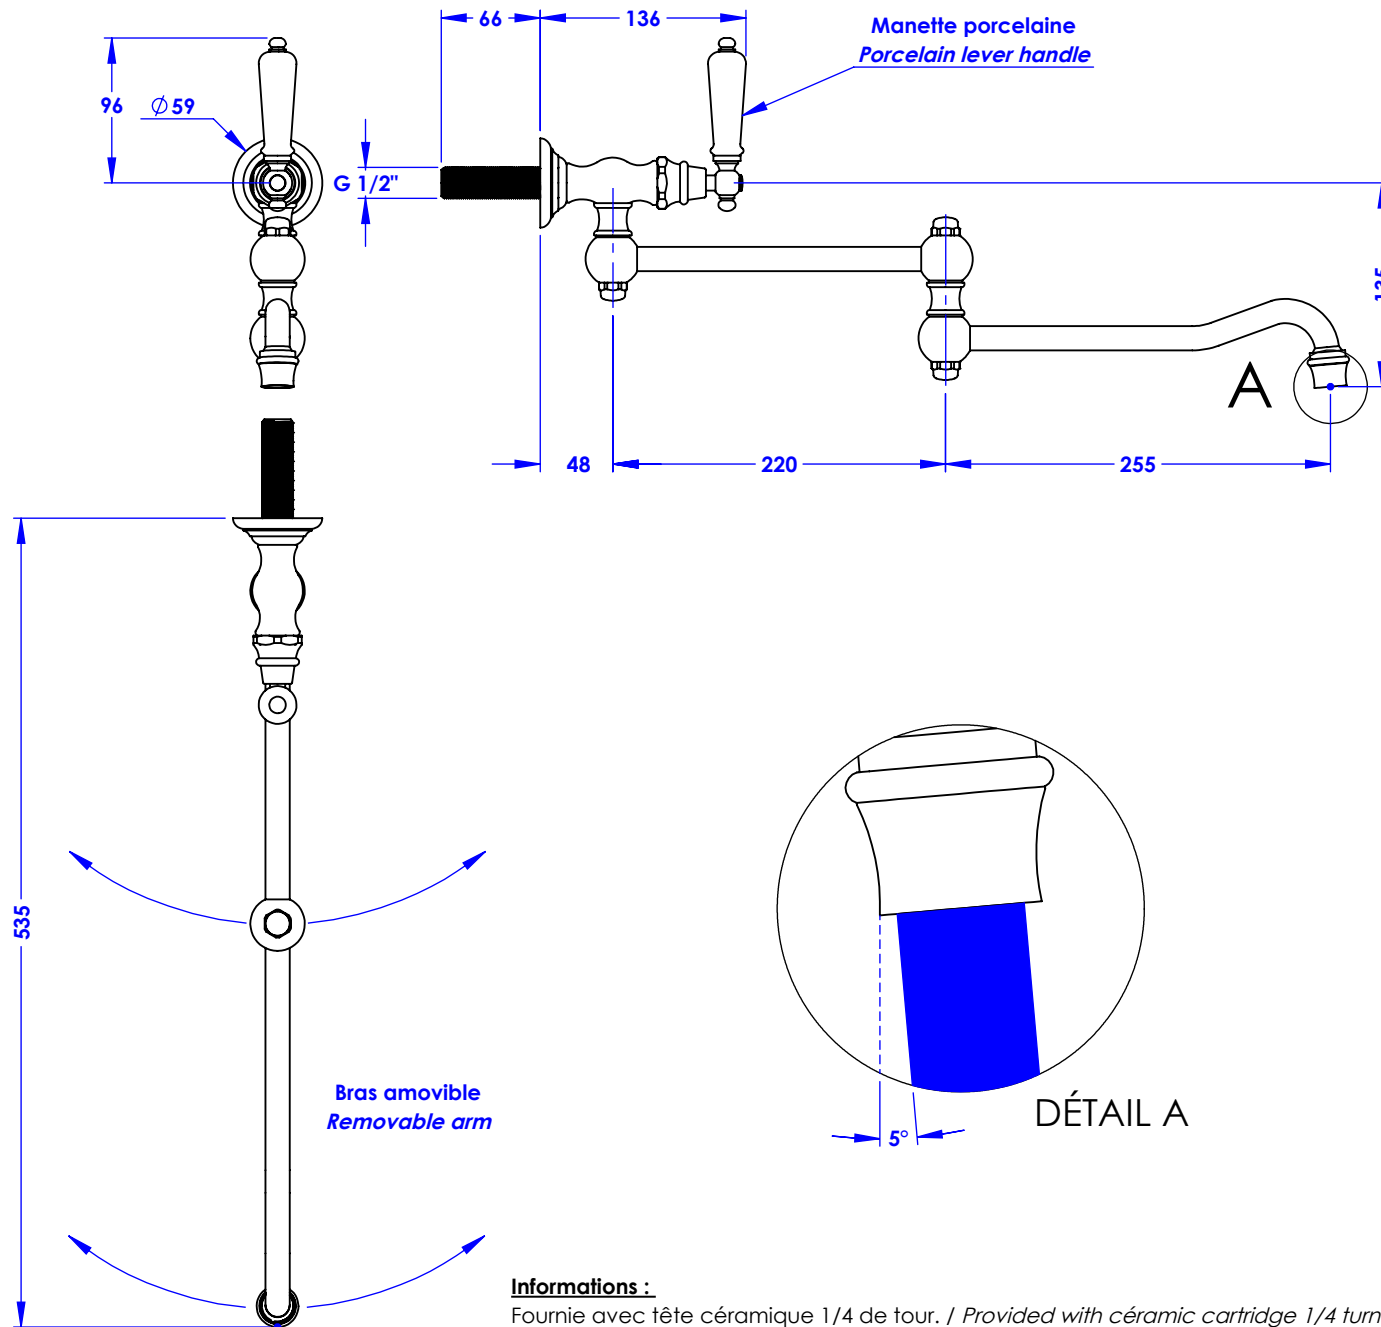

Collection : Thétis

Robinet d'évier "Pot-filler", mural.

Wall mounted "Pot-filler" tap.

Informations :

Fournie avec tête céramique 1/4 de tour. / Provided with ceramic cartridge 1/4 turn.
Vidage non-fourni. / Waste not-included.

Ref :

MK04-1PF1 (Porcelaine blanche / White porcelain)

MK05-1PF1 (Porcelaine noire / Black porcelain)

Débit / Flow rate : ...l/min sous 3 bars.

Pression maxi / Max pressure : 5 bars.

Ø de perçage et entre-axe recommandés.

Ø Recommended drilling and center distances.

Margot

PARIS 1912

15/05/2024