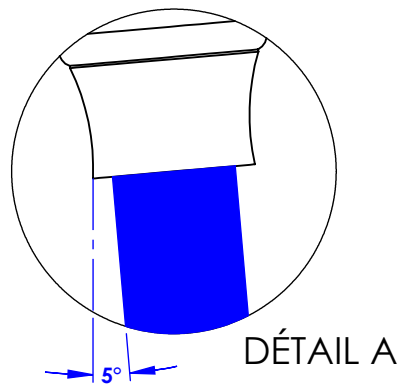

## Collection : Thétis (Manettes)

Mélangeur d'évier 3 trous mural, bec mobile.

Wall mounted 3-hole kitchen mixer, swivel spout.

Ref : MK04-1303 (Porcelaine blanche / *White porcelain*)

MK05-1303 (Porcelaine noire / *Black porcelain*)

Débit / *Flow rate* : ...l/min sous 3 bars.  
Pression maxi / *Max pressure* : 5 bars.

Ø de perçage et entre-axe recommandés.  
Ø *Recommended drilling and center distances.*

### Informations :

Fournie avec tête céramique 1/4 de tour. / *Provided with ceramic cartridge 1/4 turn.*

Vidage non-fourni. / *Waste not-included.*

**M**  
**Margot**  
PARIS 1912

31/10/2023