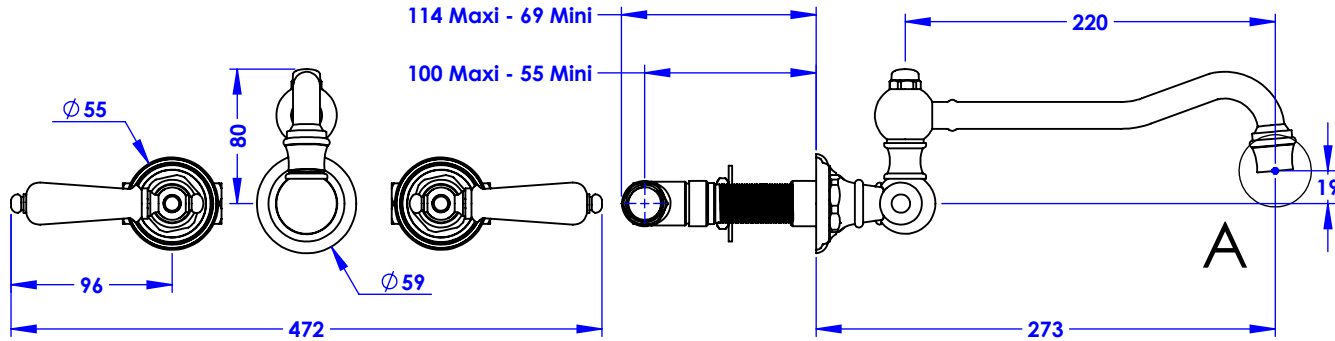

## Collection : Thétis (Manettes)

Mélangeur d'évier 3 trous mural, bec mobile.

Wall mounted 3-hole kitchen mixer, swivel spout.

Ref : MK04-1303 (Porcelaine blanche / *White porcelain*)

MK05-1303 (Porcelaine noire / *Black porcelain*)

Débit / *Flow rate* : ...l/min sous 3 bars.  
Pression maxi / *Max pressure* : 5 bars.

Ø de perçage et entre-axe recommandés.  
Ø *Recommended drilling and center distances.*

### Informations :

Fournie avec tête céramique 1/4 de tour. / *Provided with ceramic cartridge 1/4 turn.*

Vidage non-fourni. / *Waste not-included.*

**M**  
**Margot**  
PARIS 1912

31/10/2023