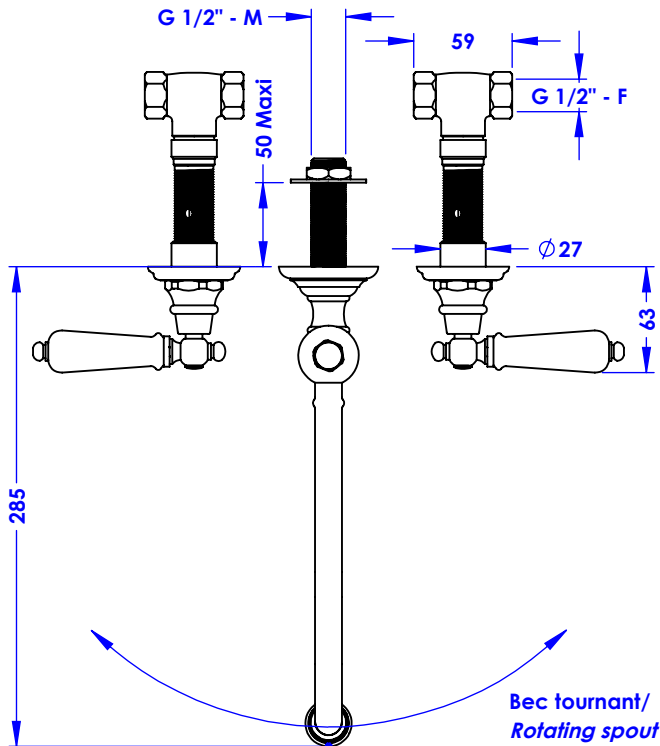

## Collection : Thétis (Manettes)

Mélangeur d'évier 3 trous mural, bec mobile.

Wall mounted 3-hole kitchen mixer, swivel spout.

Ref : MK04-1303 (Porcelaine blanche / *White porcelain*)

MK05-1303 (Porcelaine noire / *Black porcelain*)

Débit / *Flow rate* : ...l/min sous 3 bars.  
Pression maxi / *Max pressure* : 5 bars.

Ø de perçage et entre-axe recommandés.  
Ø *Recommended drilling and center distances.*

### Informations :

Fournie avec tête céramique 1/4 de tour. / *Provided with ceramic cartridge 1/4 turn.*

Vidage non-fourni. / *Waste not-included.*

**M**  
**Margot**  
PARIS 1912

31/10/2023