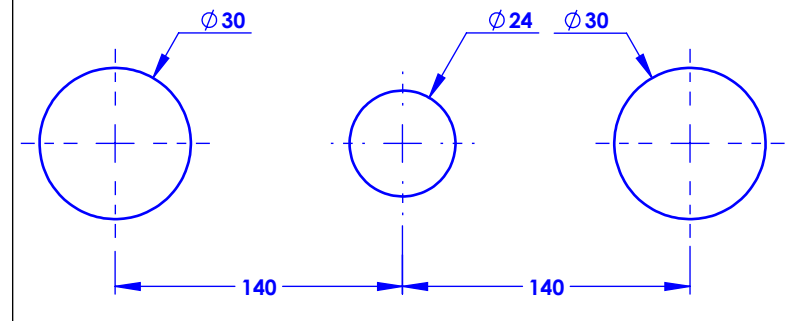

## Collection : Thétis (Manettes)

Mélangeur d'évier 3 trous mural, bec mobile.

Wall mounted 3-hole kitchen mixer, swivel spout.

Ref : MK04-1303 (Porcelaine blanche / *White porcelain*)

MK05-1303 (Porcelaine noire / *Black porcelain*)

Débit / *Flow rate* : ...l/min sous 3 bars.  
Pression maxi / *Max pressure* : 5 bars.

Ø de perçage et entre-axe recommandés.  
Ø *Recommended drilling and center distances.*

### Informations :

Fournie avec tête céramique 1/4 de tour. / *Provided with ceramic cartridge 1/4 turn.*

Vidage non-fourni. / *Waste not-included.*

**M**  
**Margot**  
PARIS 1912

31/10/2023