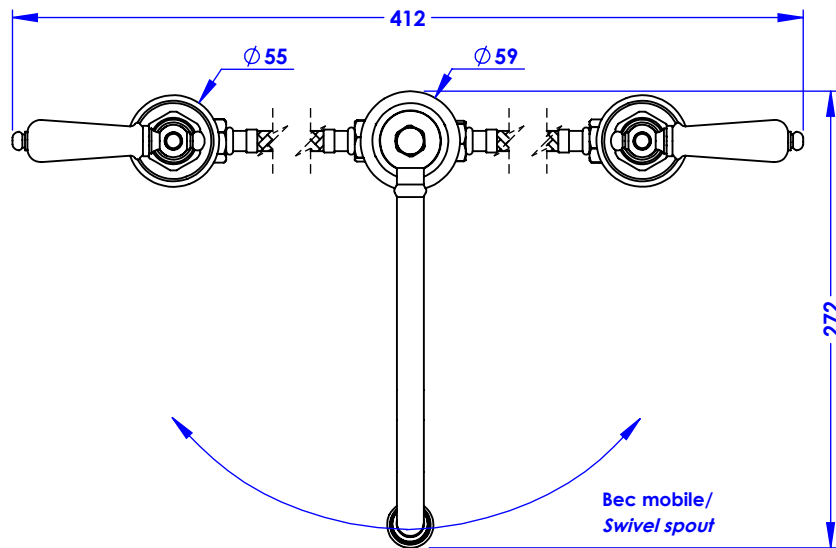

Collection : Thétis Manettes Porcelaine

Mélangeur d'évier 3 trous, bec mobile, avec flexibles.

3-hole kitchen mixer, swivel spout, hoses & connections.

Flexible inox G 1/2" - F
Stainless steel hose G 1/2" - F

Bec mobile/
Swivel spout

Ref : MK04-1301 (Porcelaine blanche / White porcelain)
MK05-1301 (Porcelaine noire / Black porcelain)

Débit / Flow rate : ...l/min sous 3 bars.
Pression maxi / Max pressure : 5 bars.

Ø de perçage et entre-axe recommandés.
Ø Recommended drilling and center distances.

Informations :

Fournie avec tête céramique 1/4 de tour. / Provided with ceramic cartridge 1/4 turn.
Raccordement par flexibles inox tressés (lg 350mm). / Connected by stainless steel hoses (lg 13"4/5).
Vidage non-fourni. / Waste not-included.