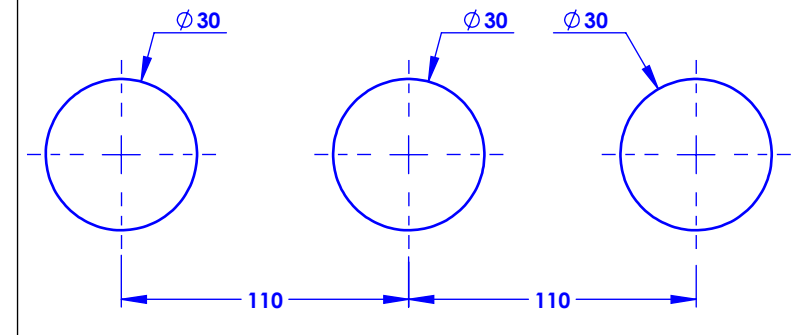

Bec mobile/
Swivel spout

Ref : MK04-1301 (Porcelaine blanche / White porcelain)
MK05-1301 (Porcelaine noire / Black porcelain)

Débit / Flow rate : ...l/min sous 3 bars.
Pression maxi / Max pressure : 5 bars.

Ø de perçage et entre-axe recommandés.
Ø Recommended drilling and center distances.

Informations :

Fournie avec tête céramique 1/4 de tour. / Provided with ceramic cartridge 1/4 turn.
Raccordement par flexibles inox tressés (lg 350mm). / Connected by stainless steel hoses (lg 13"4/5).
Vidage non-fourni. / Waste not-included.