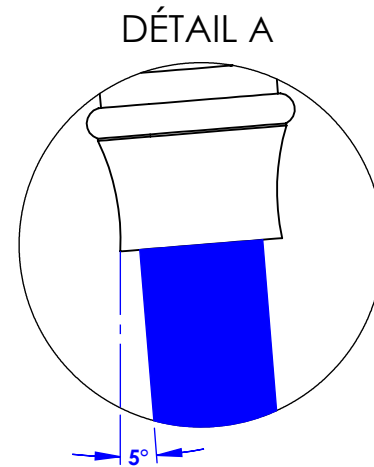

Collection : Thétis Manettes Porcelaine

Mélangeur d'évier 3 trous, bec mobile, avec flexibles.

3-hole kitchen mixer, swivel spout, hoses & connections.

Flexible inox G 1/2" - F
Stainless steel hose G 1/2" - F

Bec mobile/
Swivel spout

Ref : MK04-1301 (Porcelaine blanche / White porcelain)
MK05-1301 (Porcelaine noire / Black porcelain)

Débit / Flow rate : ...l/min sous 3 bars.
Pression maxi / Max pressure : 5 bars.

Ø de perçage et entre-axe recommandés.
Ø Recommended drilling and center distances.

Informations :

Fournie avec tête céramique 1/4 de tour. / Provided with ceramic cartridge 1/4 turn.
Raccordement par flexibles inox tressés (lg 350mm). / Connected by stainless steel hoses (lg 13"4/5).
Vidage non-fourni. / Waste not-included.