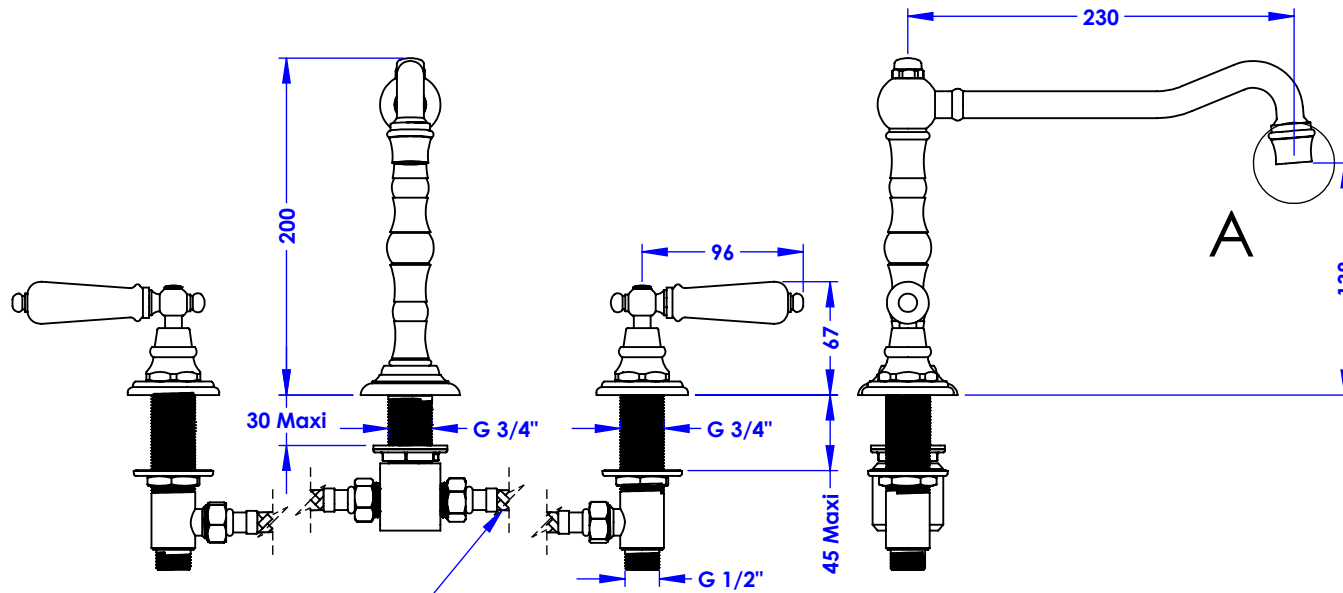

Collection : Thétis Manettes Porcelaine

Mélangeur d'évier 3 trous, bec mobile, avec flexibles.

3-hole kitchen mixer, swivel spout, hoses & connections.

Flexible inox G 1/2" - F
Stainless steel hose G 1/2" - F

Bec mobile/
Swivel spout

Ref : MK04-1301 (Porcelaine blanche / White porcelain)
MK05-1301 (Porcelaine noire / Black porcelain)

Débit / Flow rate : ...l/min sous 3 bars.
Pression maxi / Max pressure : 5 bars.

Ø de perçage et entre-axe recommandés.
Ø Recommended drilling and center distances.

Informations :

Fournie avec tête céramique 1/4 de tour. / Provided with ceramic cartridge 1/4 turn.
Raccordement par flexibles inox tressés (lg 350mm). / Connected by stainless steel hoses (lg 13"4/5).
Vidage non-fourni. / Waste not-included.