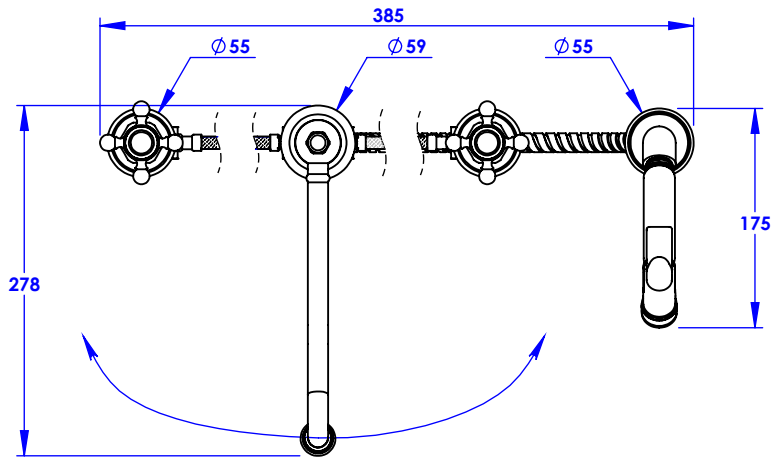

Collection : Thétis Croisillons

Mélangeur d'évier 3 trous, bec mobile, avec douchette sur plan - 3-hole sink mixer, swivel spout, with handshower set

Bec mobile/
Rotating spout

DÉTAIL A

Ref : MK02-1301S

Débit douchette / Handshower flow rate : 12 l/min sous 3 bars.
Débit robinet / Faucet flow rate : 6 l/min sous 3 bars.
Pression maxi / max pressure : 5 bars.

Ø de perçage et entra-axe recommandés.

Ø Recommended drilling and centre distances.

Informations :

Fournie avec tête céramique 1/4 de tour. / Provided with ceramic cartridge 1/4 turn.
Raccordement par flexibles inox tressés (lg 350mm). / Connected by stainless steel hoses (lg 13"4/5).
Vidage non-fourni. / Waste not-included.