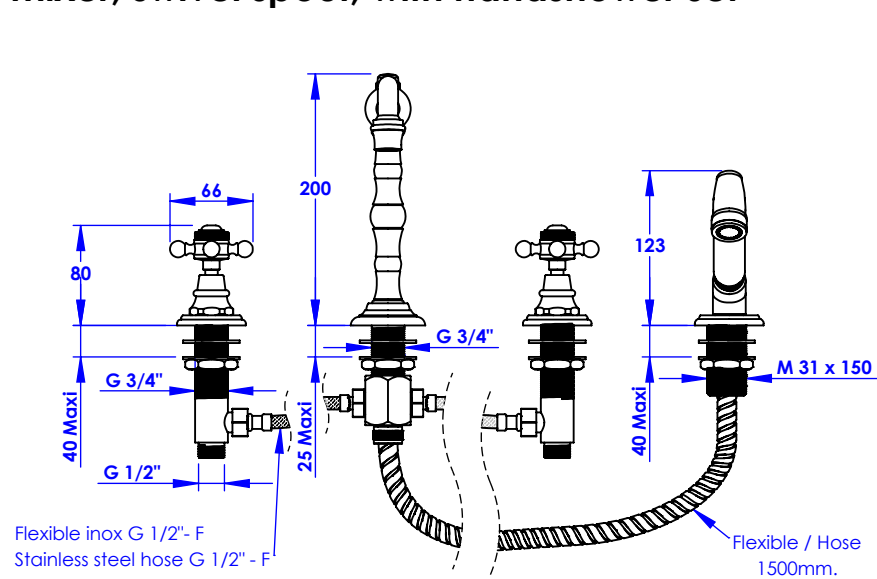

Collection : Thétis Croisillons

Mélangeur d'évier 3 trous, bec mobile, avec douchette sur plan - 3-hole sink mixer, swivel spout, with handshower set

Bec mobile/
Rotating spout

DÉTAIL A

Ref : MK02-1301S

Débit douchette / Handshower flow rate : 12 l/min sous 3 bars.
Débit robinet / Faucet flow rate : 6 l/min sous 3 bars.
Pression maxi / max pressure : 5 bars.

Ø de perçage et entra-axe recommandés.

Ø Recommended drilling and centre distances.

Informations :

Fournie avec tête céramique 1/4 de tour. / Provided with ceramic cartridge 1/4 turn.
Raccordement par flexibles inox tressés (lg 350mm). / Connected by stainless steel hoses (lg 13"4/5).
Vidage non-fourni. / Waste not-included.