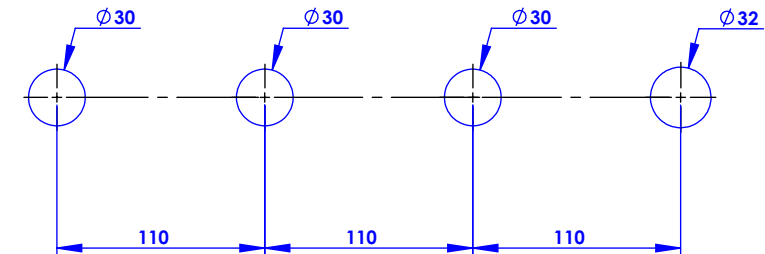

Collection : Thétis Croisillons

Mélangeur d'évier 3 trous, bec mobile, avec douchette sur plan - 3-hole sink mixer, swivel spout, with handshower set

Bec mobile/
Rotating spout

DÉTAIL A

Ref : MK02-1301S

Débit douchette / Handshower flow rate : 12 l/min sous 3 bars.
Débit robinet / Faucet flow rate : 6 l/min sous 3 bars.
Pression maxi / max pressure : 5 bars.

Ø de perçage et entra-axe recommandés.

Ø Recommended drilling and centre distances.

Informations :

Fournie avec tête céramique 1/4 de tour. / Provided with ceramic cartridge 1/4 turn.
Raccordement par flexibles inox tressés (lg 350mm). / Connected by stainless steel hoses (lg 13"4/5).
Vidage non-fourni. / Waste not-included.