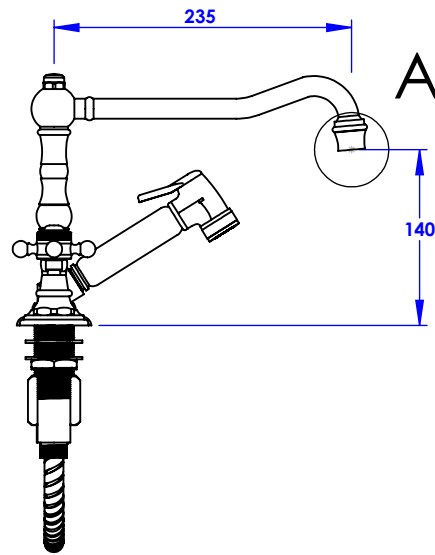

Collection : Thétis Croisillons

Mélangeur d'évier 3 trous, bec mobile, avec douchette sur plan - 3-hole sink mixer, swivel spout, with handshower set

Bec mobile/
Rotating spout

DÉTAIL A

Ref : MK02-1301S

Débit douchette / Handshower flow rate : 12 l/min sous 3 bars.
Débit robinet / Faucet flow rate : 6 l/min sous 3 bars.
Pression maxi / max pressure : 5 bars.

Ø de perçage et entra-axe recommandés.

Ø Recommended drilling and centre distances.

Informations :

Fournie avec tête céramique 1/4 de tour. / Provided with ceramic cartridge 1/4 turn.
Raccordement par flexibles inox tressés (lg 350mm). / Connected by stainless steel hoses (lg 13"4/5).
Vidage non-fourni. / Waste not-included.