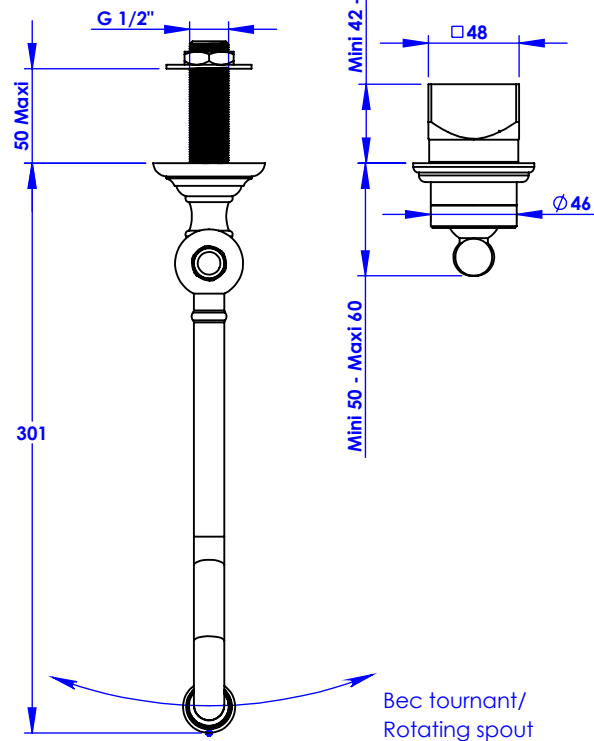

### Mitigeur d'évier 2 trous mural encastré, bec mobile - 2-hole wall-mounted recessed sink mixer, swivel spout

Ref : MK02-1203M

Débit / Flow rate : 6 l/min sous 3 bars.  
Pression maxi / max pressure : 5 bars.