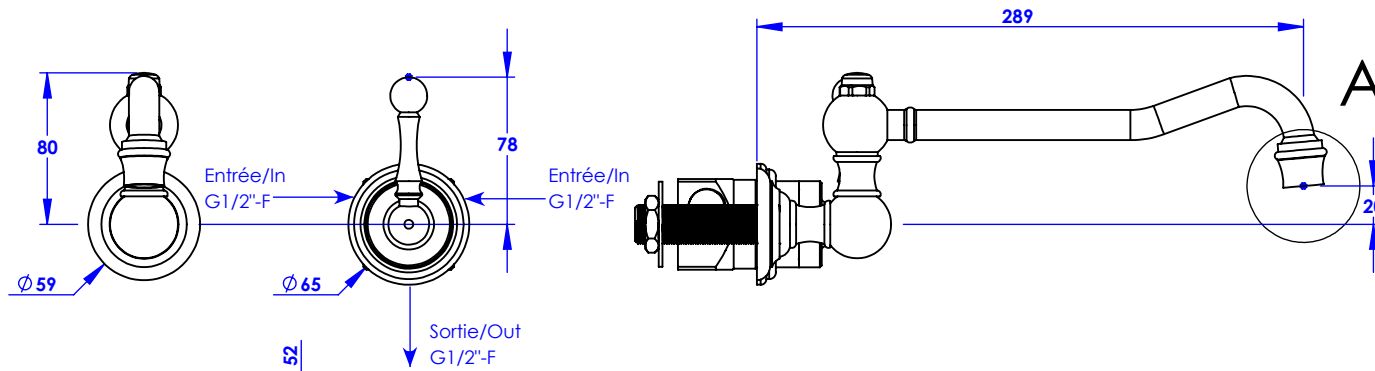

### Mitigeur d'évier 2 trous mural encastré, bec mobile - 2-hole wall-mounted recessed sink mixer, swivel spout

Ref : MK02-1203M

Débit / Flow rate : 6 l/min sous 3 bars.  
Pression maxi / max pressure : 5 bars.

Ø de perçage et entra-axe recommandés.  
Ø Recommended drilling and centre distances.