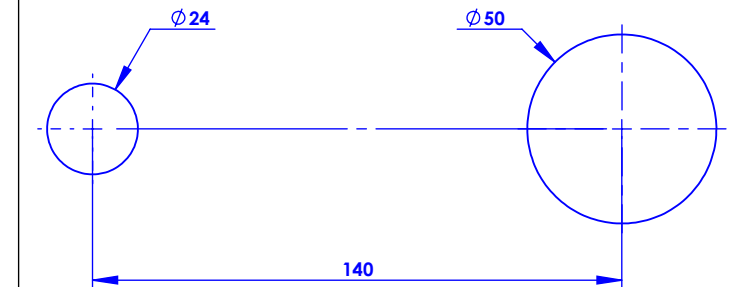

Ø de perçage et entra-axe recommandés.
Ø Recommended drilling and centre distances.