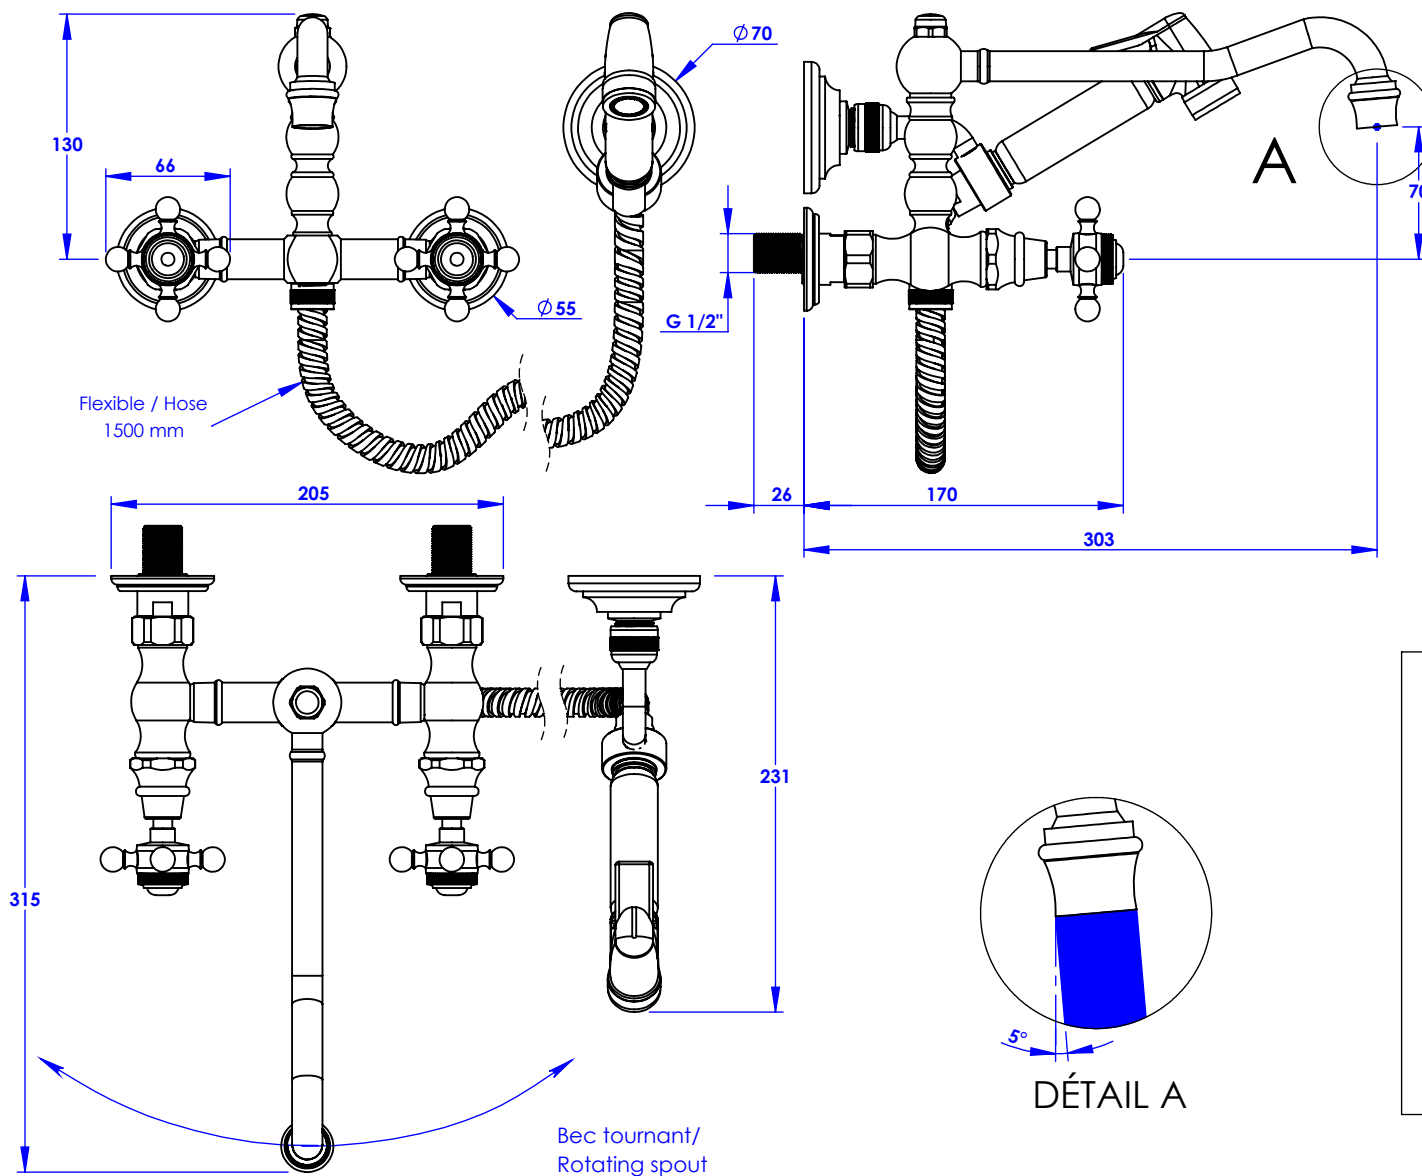

Collection : Thétis Croisillons

Mélangeur d'évier 2 trous mural, bec mobile, avec douchette murale -
2-hole sink mixer, swivel spout, with wall handshower

Ref : MK02-1202S

Débit douchette / Handshower flow rate : 12 l /min sous 3 bars.
Débit robinet / Faucet flow rate : 6 l/min sous 3 bars.
Pression maxi / max pressure : 5 bars.

\varnothing de perçage et entre-axe recommandés.
 \varnothing Recommended drilling and centre distances.

Informations :

Fournie avec tête céramique 1/4 de tour. / Provided with ceramic cartridge 1/4 turn
Raccordement par flexibles laiton tressés (lg 1500mm). / Connected by stainless brass hoses (lg 59").
Vidage fourni sur demande. / Bathtub drain on request.