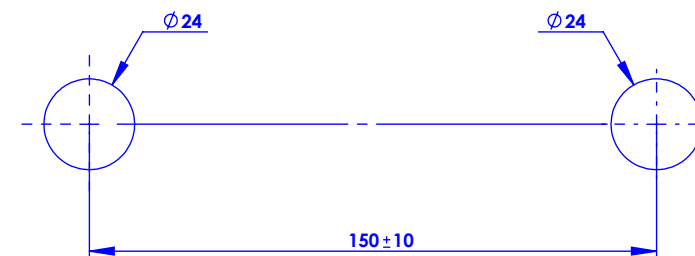

Collection : Thétis Croisillons

Mélangeur d'évier 2 trous mural, bec mobile, avec douchette murale -
2-hole sink mixer, swivel spout, with wall handshower

Ref : MK02-1202S

Débit douchette / Handshower flow rate : 12 l /min sous 3 bars.
Débit robinet / Faucet flow rate : 6 l/min sous 3 bars.
Pression maxi / max pressure : 5 bars.

\varnothing de perçage et entre-axe recommandés.
 \varnothing Recommended drilling and centre distances.

Informations :

Fournie avec tête céramique 1/4 de tour. / Provided with ceramic cartridge 1/4 turn
Raccordement par flexibles laiton tressés (lg 1500mm). / Connected by stainless brass hoses (lg 59").
Vidage fourni sur demande. / Bathtub drain on request.