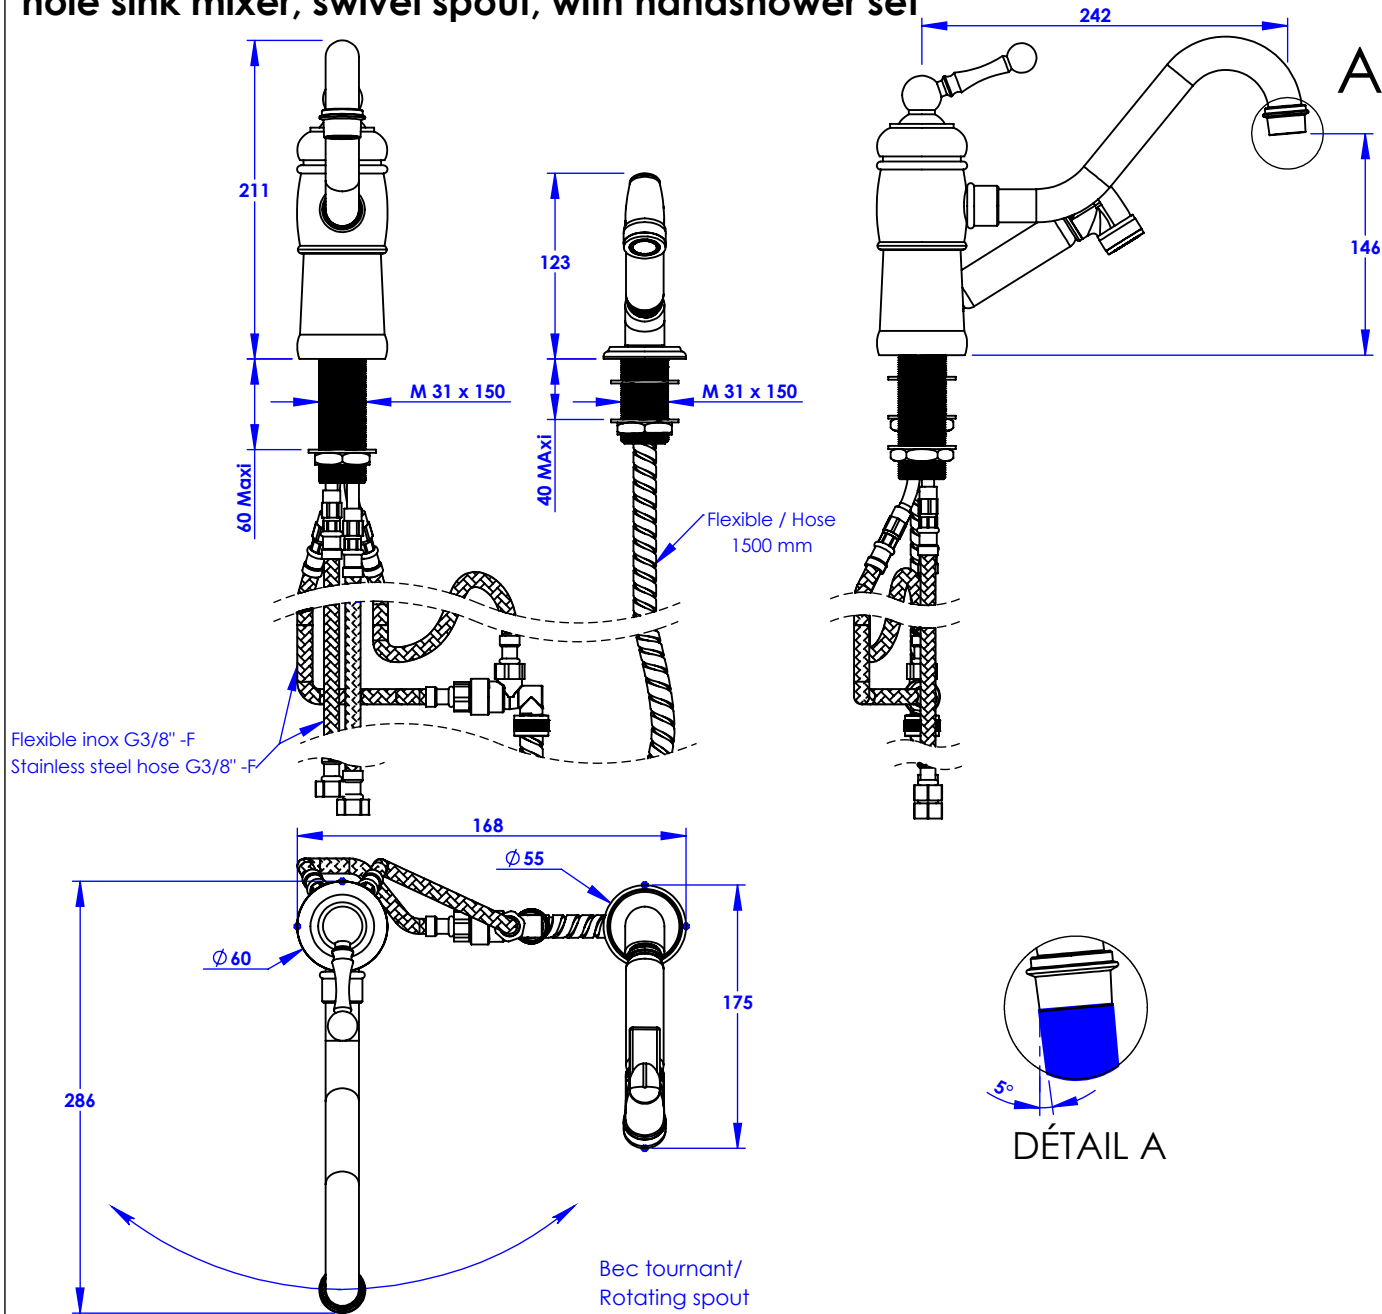

Collection : Thétis Croisillons

Mitigeur d'évier monotrou, bec mobile, avec douchette sur plan - Single-hole sink mixer, swivel spout, with handshower set

Flexible inox G3/8" -F
Stainless steel hose G3/8" -F

Flexible / Hose
1500 mm

Bec tournant/
Rotating spout

Informations :

Raccordement par flexibles inox tressés (lg 350mm). / Connected by stainless steel hoses (lg 13"4/5).
Vidage non-fourni. / Waste not-included.

Ref : MK02-1101MS

Débit douchette / Handshower flow rate : 12 l/min sous 3 bars.
Débit robinet / Faucet flow rate : 6 l/min sous 3 bars.
Pression maxi / max pressure : 5 bars.

Ø de perçage et entre-axe recommandés.

Ø Recommended drilling and centre distances.

MARGOT

PARIS . 1912

18/10/2021 -1