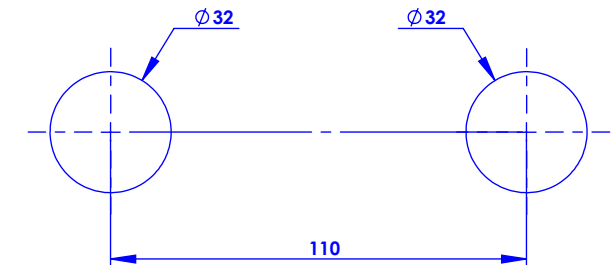

MARGOT

PARIS . 1912

18/10/2021 -1