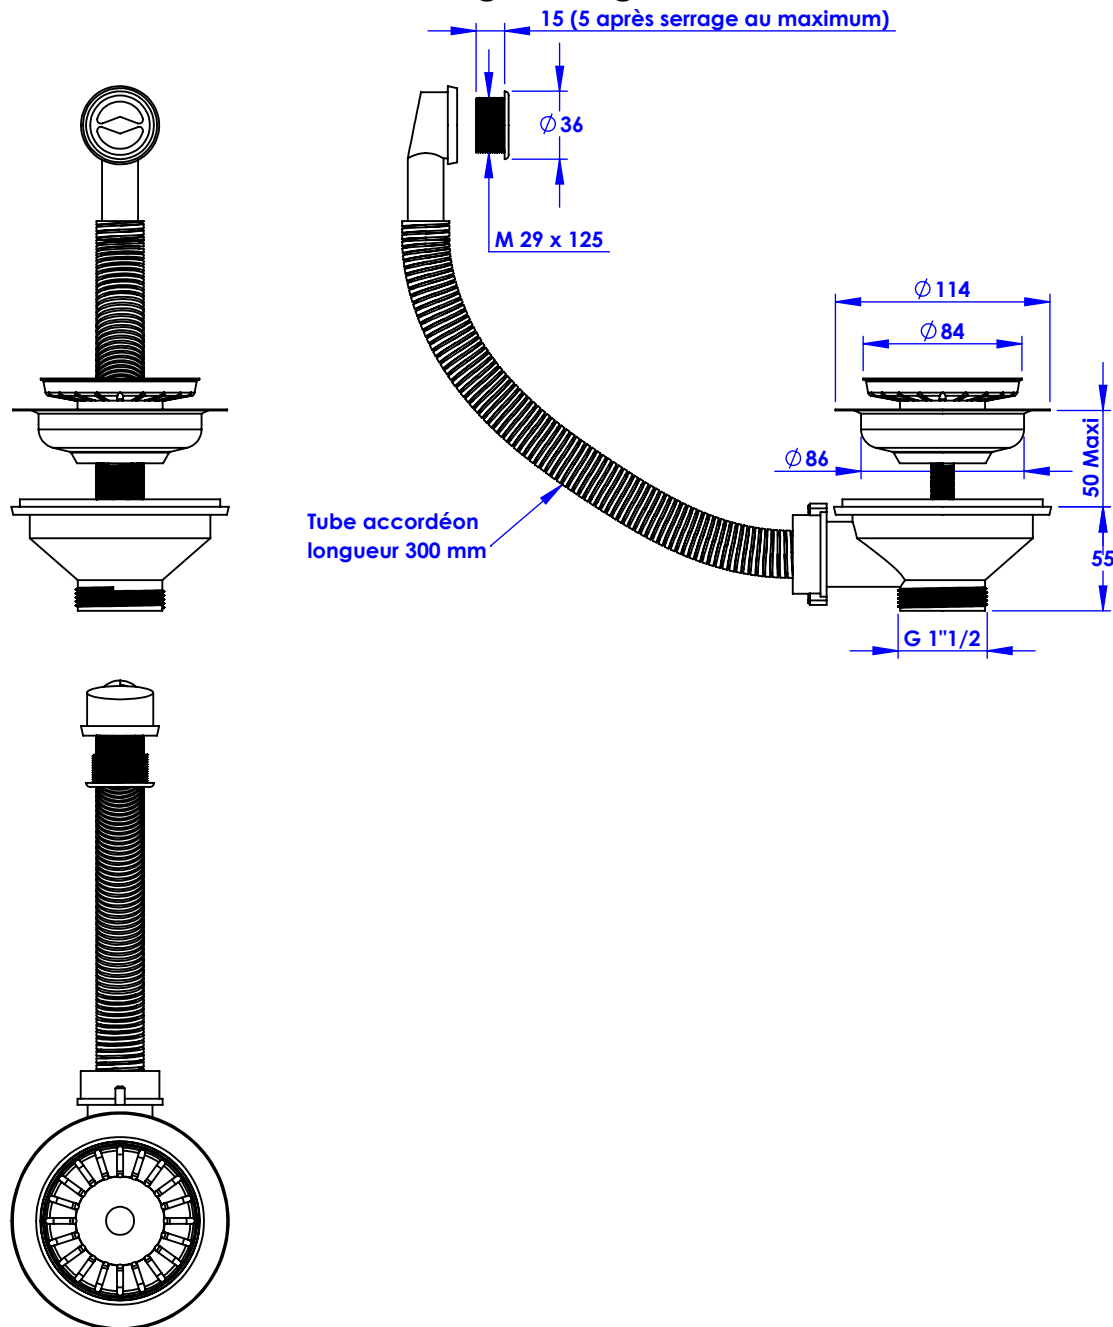

Collection : Tous styles

Bonde à panier, Ø 114 mm, avec trop plein, serrage de 15 mm - Waste, Ø 114 mm, with overflow, 15 mm tightening

Ref : MK00-1B114TP

**Débit / Flow rate : ...l/min sous 3 bars.
Pression maxi / max pressure : 5 bars.**

Ø de perçage et entre-axe recommandés.
Ø Recommended drilling and centre distances.

MARGOT

PARIS . 1912

17/01/2022 -1