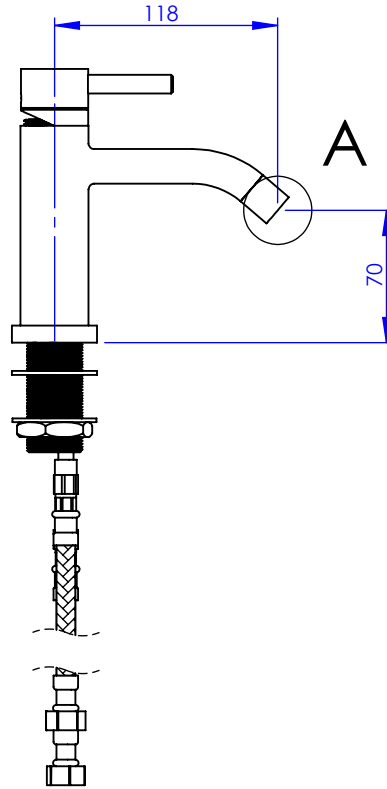

Collection : Onyx à manettes
Mitigeur monotrou lave-mains
Single-hole wash-hand lever basin mixer

Ref : M91-4102M

Débit / Flow rate : ...l/min sous 3 bars.
Pression maxi / max pressure : 5 bars.

Ø de perçage et entra-axe recommandés.
 Ø Recommended drilling and centre distances.

MARGOT

PARIS . 1912

19/07/2021 -1

Informations :

Fournie avec tête céramique 1/4 de tour. / Provided with ceramic cartridge 1/4 turn.
 Raccordement par flexibles inox tressés (lg 350mm). / Connected by stainless steel hoses (lg 13"4/5).
 Vidage fourni (voir fiches techniques.) / Waste included (see technicals drawings.)