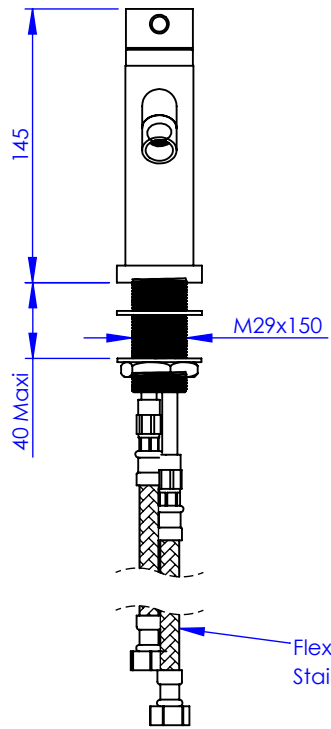

Collection : Onyx à manettes
Mitigeur monotrou lave-mains
Single-hole wash-hand lever basin mixer

Ref : M91-4102M

Débit / Flow rate : ...l/min sous 3 bars.
Pression maxi / max pressure : 5 bars.

Ø de perçage et entra-axe recommandés.
 Ø Recommended drilling and centre distances.

MARGOT

PARIS . 1912

19/07/2021 -1

Informations :

Fournie avec tête céramique 1/4 de tour. / Provided with ceramic cartridge 1/4 turn.
 Raccordement par flexibles inox tressés (lg 350mm). / Connected by stainless steel hoses (lg 13"4/5).
 Vidage fourni (voir fiches techniques.) / Waste included (see technicals drawings.)