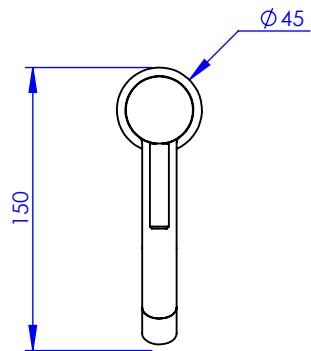

Collection : Onyx à manettes
Mitigeur monotrou lave-mains
Single-hole wash-hand lever basin mixer

Ref : M91-4102M

Débit / Flow rate : ...l/min sous 3 bars.
Pression maxi / max pressure : 5 bars.

Ø de perçage et entra-axe recommandés.
 Ø Recommended drilling and centre distances.

MARGOT

PARIS . 1912

19/07/2021 -1

Informations :

Fournie avec tête céramique 1/4 de tour. / Provided with ceramic cartridge 1/4 turn.
 Raccordement par flexibles inox tressés (lg 350mm). / Connected by stainless steel hoses (lg 13"4/5).
 Vidage fourni (voir fiches techniques.) / Waste included (see technicals drawings.)