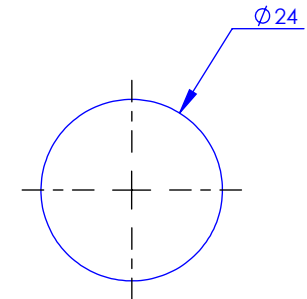

Collection : Onyx

Douchette avec crochet orientable, avec sortie coudée 1/2" et flexible 150 cm

Wall shower set on swivel hook, with elbow 1/2" and hose 150 cm

Ref : M90-2212 & M90-3212
M91-2212 & M91-3212

Ancienne ref : 083.7.DS.17

Débit / Flow rate : 10 l/min sous 3 bars.
Pression maxi / max pressure : 5 bars.

Ø de perçage et entra-axe recommandés.
Ø Recommended drilling and centre distances.

MARGOT

PARIS . 1912