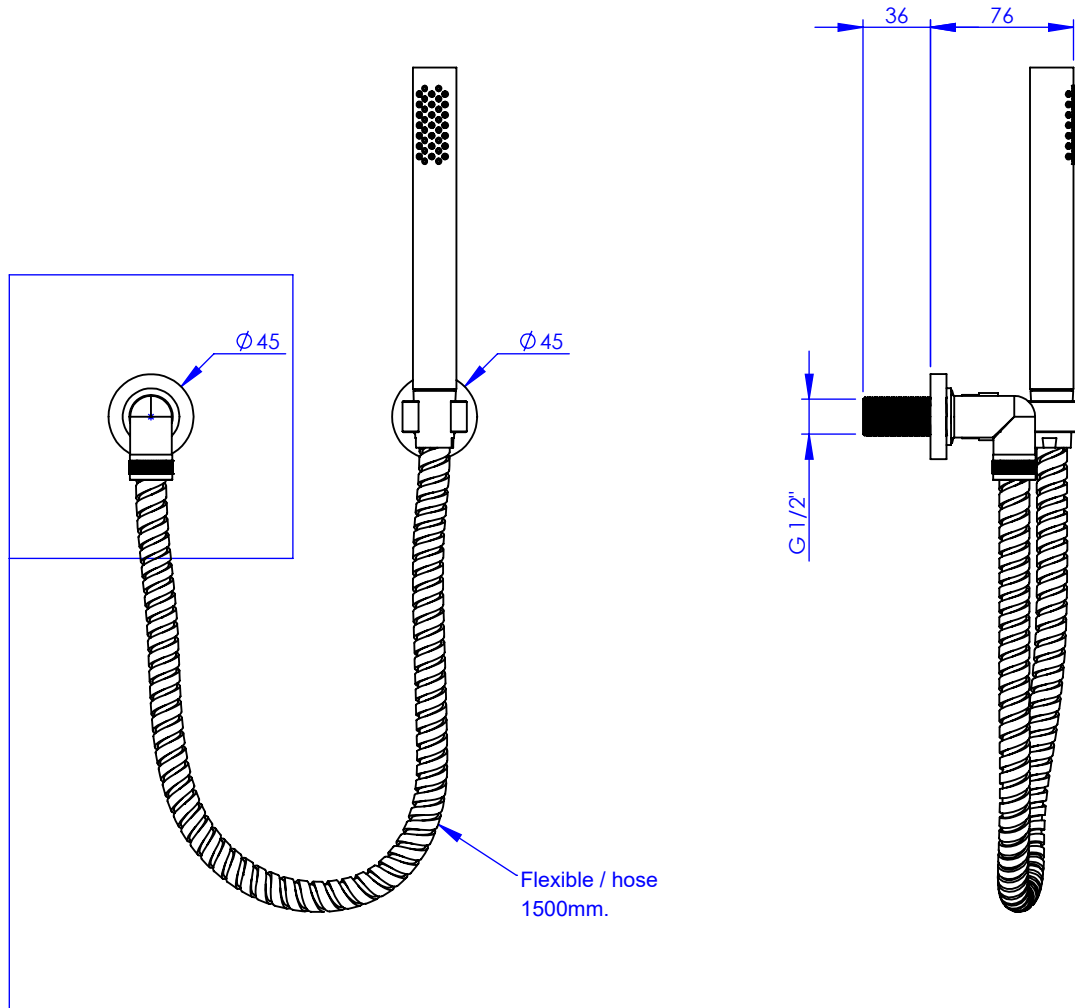

Collection : Onyx

Douchette avec crochet orientable, avec sortie coudée 1/2" et flexible 150 cm

Wall shower set on swivel hook, with elbow 1/2" and hose 150 cm

Ref : M90-2212 & M90-3212
M91-2212 & M91-3212

Ancienne ref : 083.7.DS.17

Débit / Flow rate : 10 l/min sous 3 bars.
Pression maxi / max pressure : 5 bars.

Ø de perçage et entra-axe recommandés.
Ø Recommended drilling and centre distances.

MARGOT

PARIS . 1912