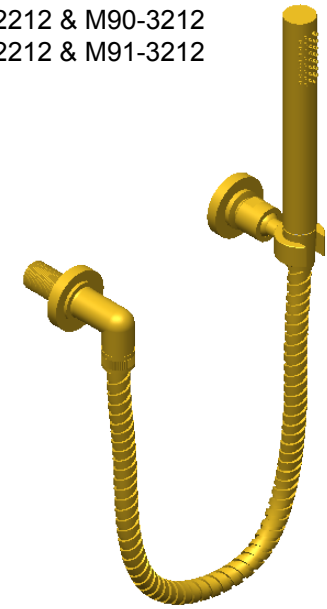

Collection : Onyx

Douchette avec crochet orientable, avec sortie coudée 1/2" et flexible 150 cm

Wall shower set on swivel hook, with elbow 1/2" and hose 150 cm

Ref : M90-2212 & M90-3212
M91-2212 & M91-3212

Ancienne ref : 083.7.DS.17

Débit / Flow rate : 10 l/min sous 3 bars.
Pression maxi / max pressure : 5 bars.

Ø de perçage et entra-axe recommandés.
Ø Recommended drilling and centre distances.

MARGOT

PARIS . 1912