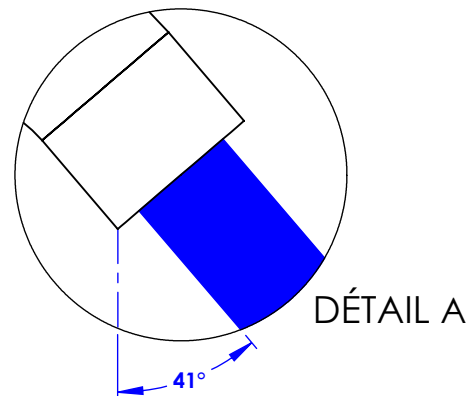

Collection : Onyx

Mitigeur monotrou de lavabo rehaussé, H. 287 mm, avec flexibles, sans vidage.

Single-hole lever basin mixer heightened, H. 287 mm, with hoses and connections, without waste.

Flexibles inox G 3/8" - F
Stainless steel hoses G 3/8" - F

Ref : M91-1101MB

Débit / Flow rate : 6 l/min sous 3 bars.
Pression maxi / Max pressure : 5 bars.

Ø de perçage recommandé.
Ø Recommended drilling.

MARGOT

PARIS . 1912

27/03/2023

Informations :

Fournie avec cartouche de mitigeur. / Provided with mixer cartridge.