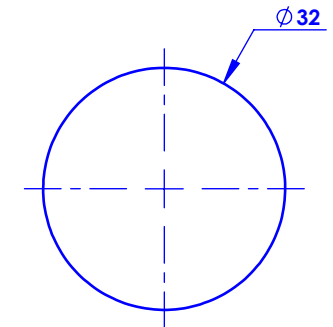

Collection : Onyx

Mitigeur monotrou de lavabo rehaussé, H. 287 mm, avec flexibles, sans vidage.

Single-hole lever basin mixer heightened, H. 287 mm, with hoses and connections, without waste.

Flexibles inox G 3/8" - F
Stainless steel hoses G 3/8" - F

Ref : M91-1101MB

Débit / Flow rate : 6 l/min sous 3 bars.
Pression maxi / Max pressure : 5 bars.

Ø de perçage recommandé.
Ø Recommended drilling.

MARGOT

PARIS . 1912

27/03/2023

Informations :

Fournie avec cartouche de mitigeur. / Provided with mixer cartridge.