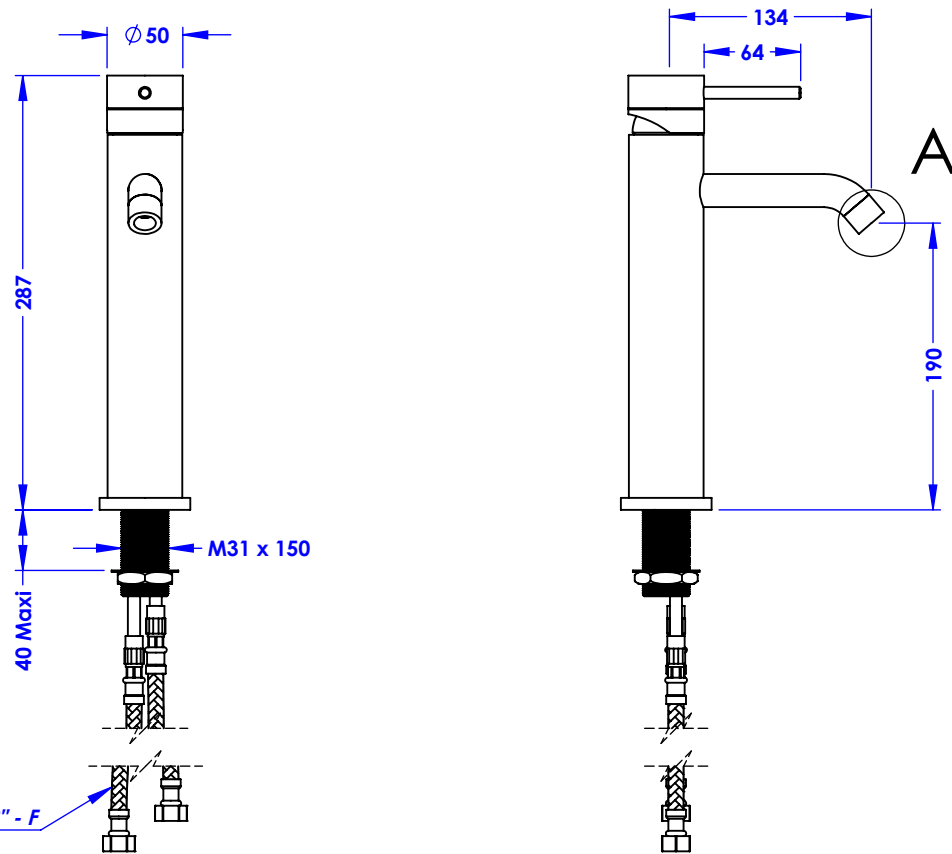

Collection : Onyx

Mitigeur monotrou de lavabo rehaussé, H. 287 mm, avec flexibles, sans vidage.

Single-hole lever basin mixer heightened, H. 287 mm, with hoses and connections, without waste.

Flexibles inox G 3/8" - F
Stainless steel hoses G 3/8" - F

Ref : M91-1101MB

Débit / Flow rate : 6 l/min sous 3 bars.
Pression maxi / Max pressure : 5 bars.

Ø de perçage recommandé.
Ø Recommended drilling.

MARGOT

PARIS . 1912

27/03/2023

Informations :

Fournie avec cartouche de mitigeur. / Provided with mixer cartridge.