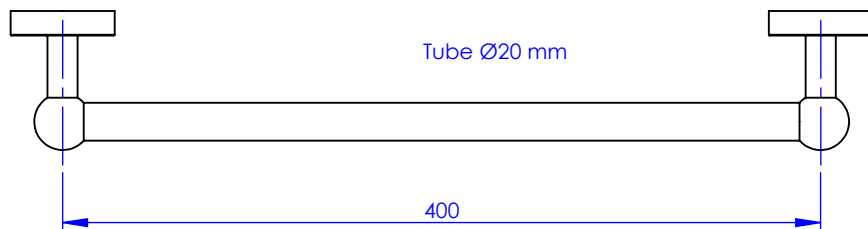

Collection : Accessoires Onyx

Barre sortie de bains, L.40 cm

Grab bar, L.40 cm

Ref : M90-512XL

\varnothing Platine de fixation.
 \varnothing Fixing plate

MARGOT

PARIS . 1912

16/04/2021 -1