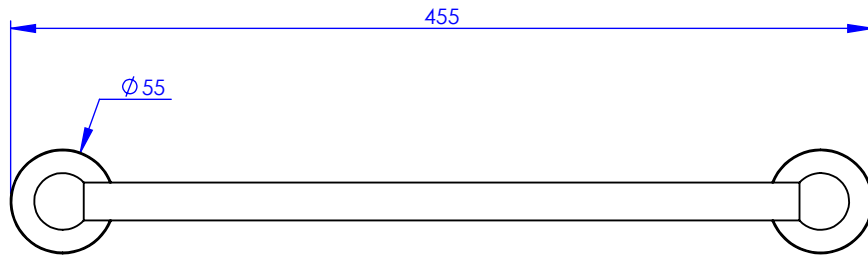

Collection : Accessoires Onyx

Barre sortie de bains, L.40 cm

Grab bar, L.40 cm

Ref : M90-512XL

\varnothing Platine de fixation.
 \varnothing Fixing plate

MARGOT

PARIS . 1912

16/04/2021 -1