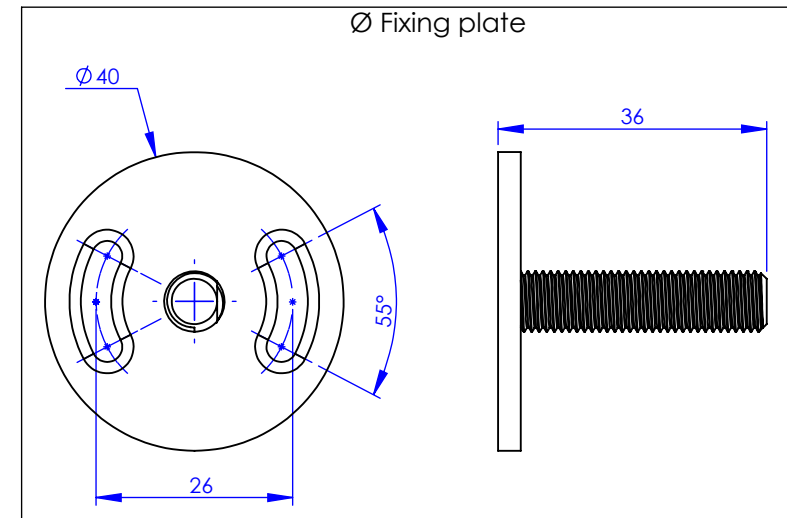

Collection : Accessoires Onyx

Barre sortie de bains, L.40 cm

Grab bar, L.40 cm

Ref : M90-512XL

\varnothing Platine de fixation.
 \varnothing Fixing plate

MARGOT

PARIS . 1912

16/04/2021 -1