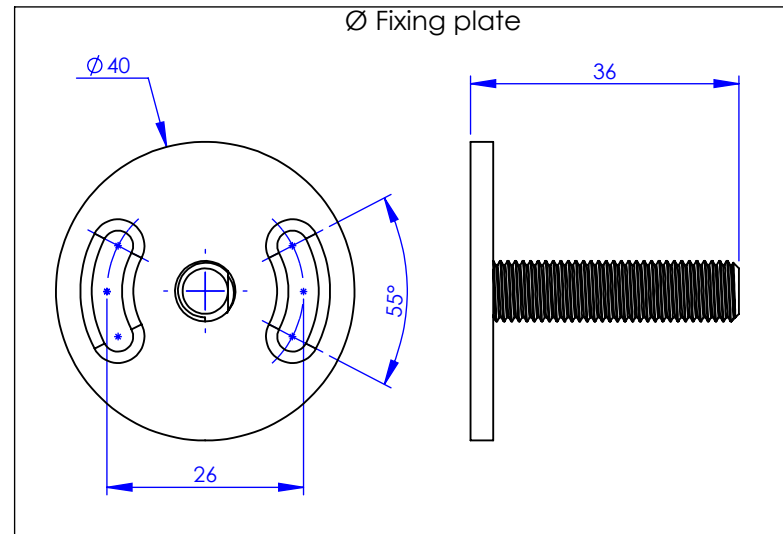

Collection : Accessoires Onyx

Porte serviette une barre fixe L 60cm

Wall mounted single towel bar L60 cm

Ref : M90-508

Ancienne ref : 083.9.46.00

Ø Platine de fixation.

Ø Fixing plate

MARGOT