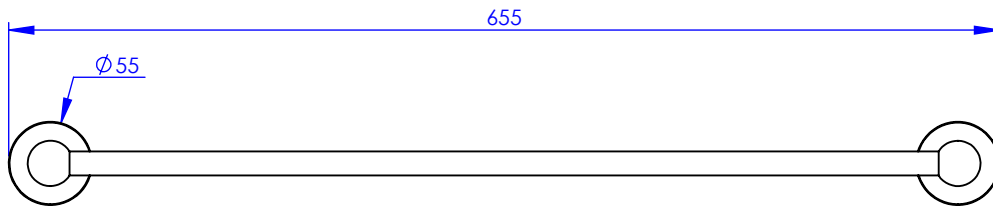

Collection : Accessoires Onyx

Porte serviette une barre fixe L 60cm

Wall mounted single towel bar L60 cm

Ref : M90-508

Ancienne ref : 083.9.46.00

Ø Platine de fixation.

Ø Fixing plate

MARGOT