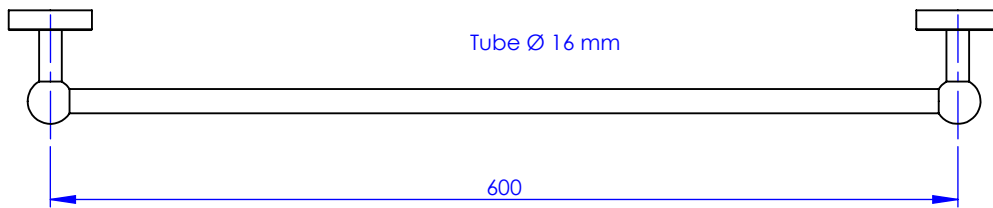

Collection : Accessoires Onyx

Porte serviette une barre fixe L 60cm

Wall mounted single towel bar L60 cm

Ref : M90-508

Ancienne ref : 083.9.46.00

Ø Platine de fixation.

Ø Fixing plate

MARGOT