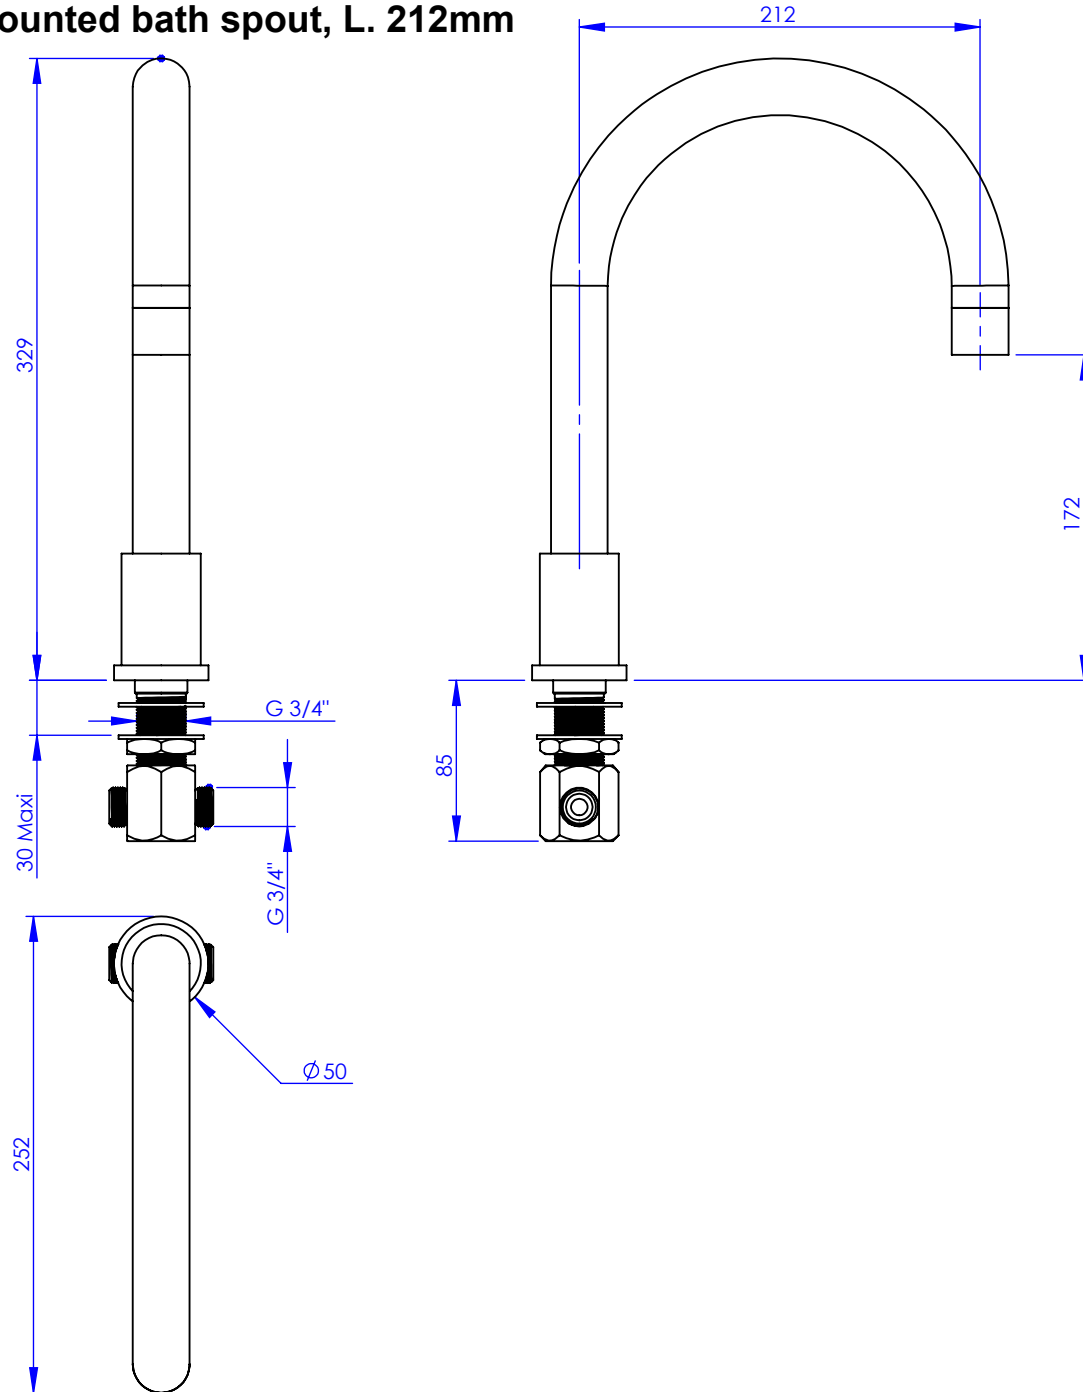

Collection : Onyx

Bec de bain sur gorge, L. 212mm

Rim mounted bath spout, L. 212mm

Ref : M90-3S1L

Débit / Flow rate : ...l/min sous 3 bars.
Pression maxi / max pressure : 5 bars.

Ø de perçage et entra-axe recommandés.
Ø Recommended drilling and centre distances.