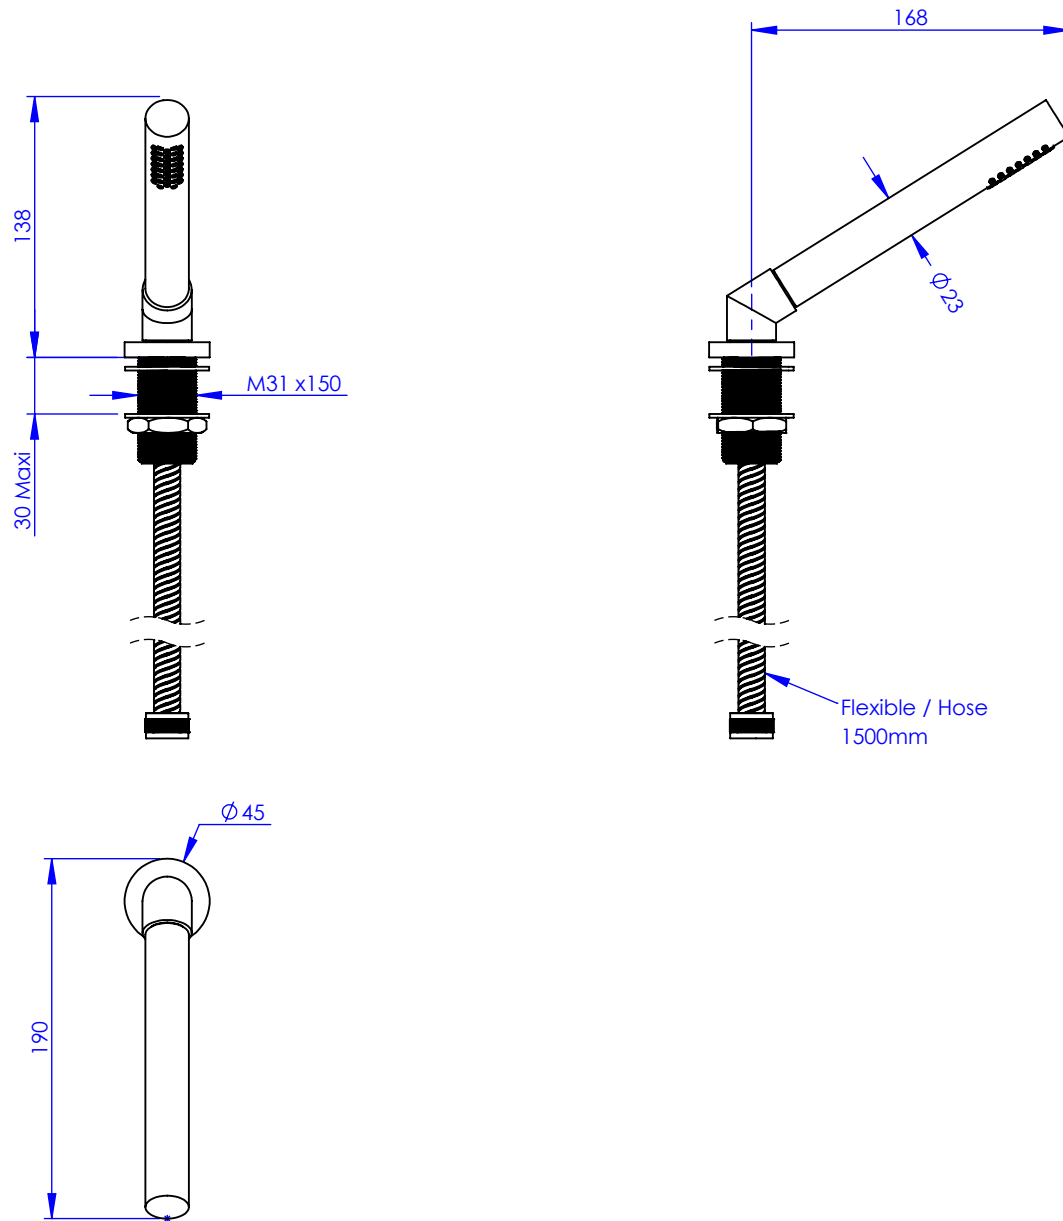

Collection : Onyx

Ensemble douchette sur gorge avec flexible 150cm

Rim mounted shower set with a 150cm hose

Ref : M90-361

Ancienne ref : 083.7.00.18

Débit / Flow rate : 10 l/min sous 3 bars.
Pression maxi / max pressure : 5 bars.

Ø de perçage et entra-axe recommandés.
Ø Recommended drilling and centre distances.

MARGOT

PARIS . 1912

14/04/2021 -1