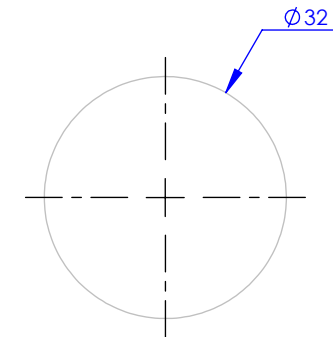

### Rim mounted lever bath mixer only

Ref : M90-330M

Ancienne ref : 083.7.00.33

**Débit / Flow rate : ...l/min sous 3 bars.**  
**Pression maxi / max pressure : 5 bars.**

Ø de perçage et entra-axe recommandés.  
Ø Recommended drilling and centre distances.