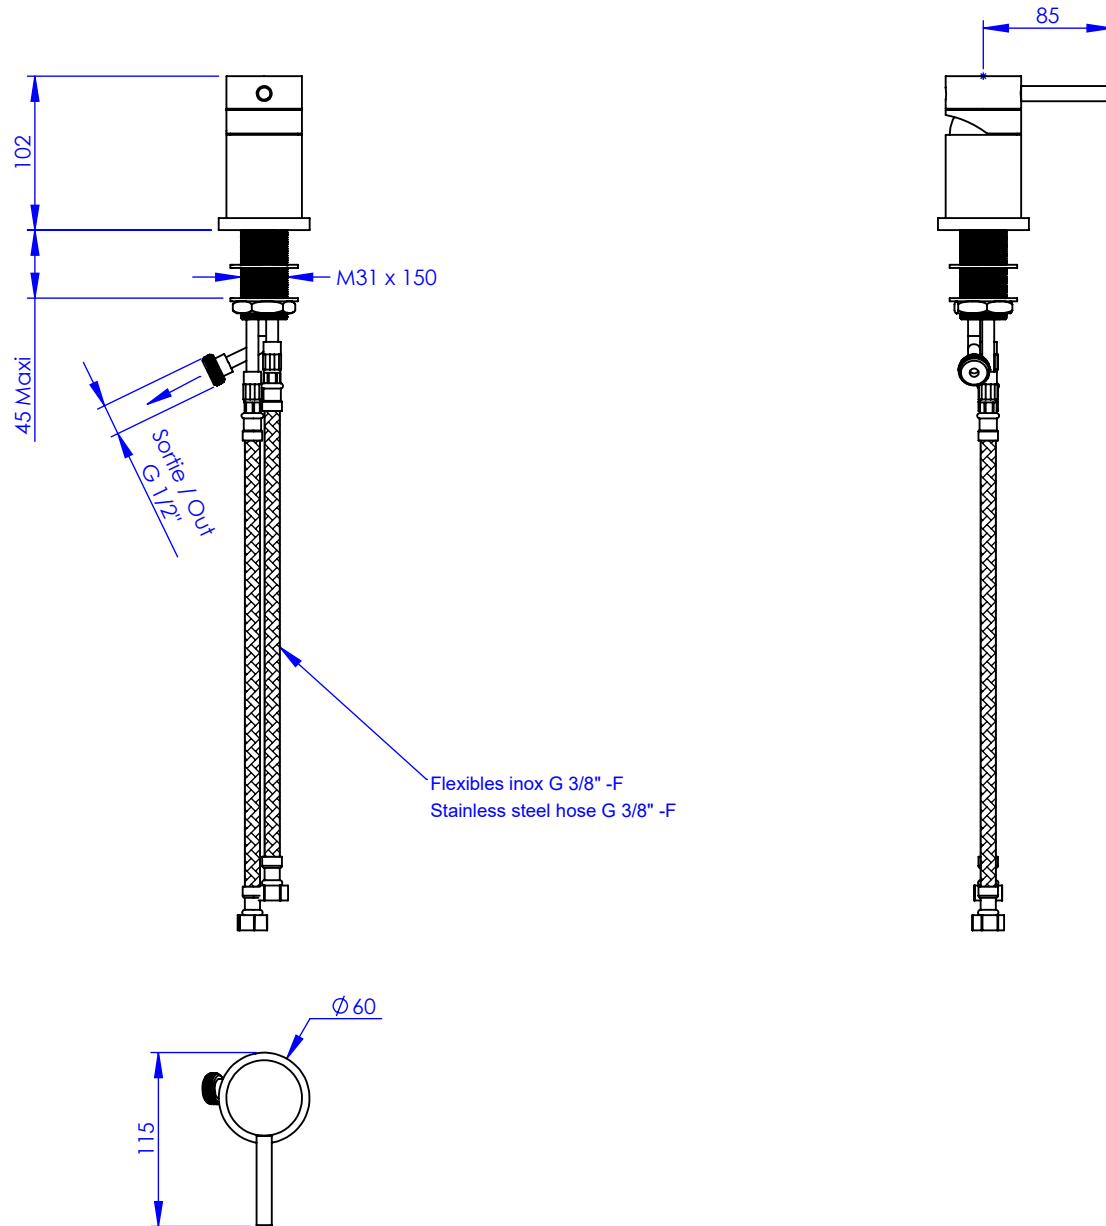

### Mitigeur mécanique seul sur gorge

### Rim mounted lever bath mixer only

Ref : M90-330M

Ancienne ref : 083.7.00.33

**Débit / Flow rate : ...l/min sous 3 bars.**  
**Pression maxi / max pressure : 5 bars.**

Ø de perçage et entra-axe recommandés.  
Ø Recommended drilling and centre distances.