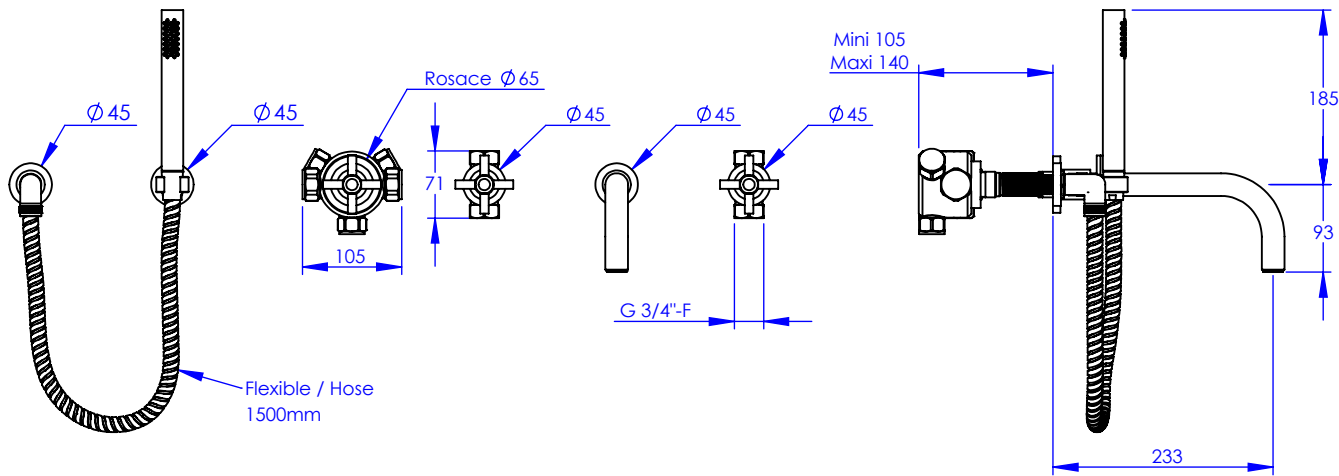

Collection : Onyx

Mélangeur bain-douche 5 trous mural

Wall-mounted 5-hole bath mixer & shower set

Ref : M90-3308

Débit douchette / Handshower flow rate : 10 l/min sous 3 bars.

Débit / Flow rate : ...l/min sous 3 bars.

Pression maxi / max pressure : 5 bars.

Ø de perçage et entre-axe recommandés.

Ø Recommended drilling and centre distances.

Informations :

Fournie avec tête céramique 1/4 de tour. / Provided with ceramic cartridge 1/4 turn.