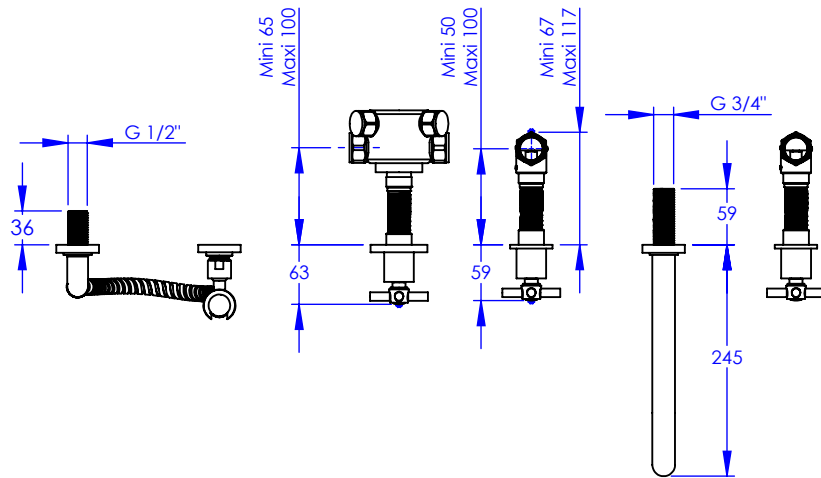

Collection : Onyx

Mélangeur bain-douche 5 trous mural

Wall-mounted 5-hole bath mixer & shower set

Ref : M90-3308

Débit douchette / Handshower flow rate : 10 l/min sous 3 bars.

Débit / Flow rate : ...l/min sous 3 bars.

Pression maxi / max pressure : 5 bars.

Ø de perçage et entre-axe recommandés.

Ø Recommended drilling and centre distances.

Informations :

Fournie avec tête céramique 1/4 de tour. / Provided with ceramic cartridge 1/4 turn.