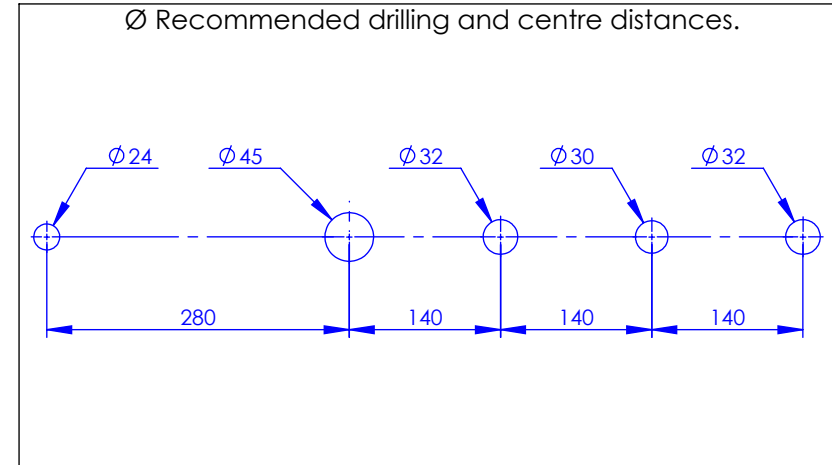

Collection : Onyx

Mélangeur bain-douche 5 trous mural

Wall-mounted 5-hole bath mixer & shower set

Ref : M90-3308

Débit douchette / Handshower flow rate : 10 l/min sous 3 bars.

Débit / Flow rate : ...l/min sous 3 bars.

Pression maxi / max pressure : 5 bars.

Ø de perçage et entre-axe recommandés.

Ø Recommended drilling and centre distances.

Informations :

Fournie avec tête céramique 1/4 de tour. / Provided with ceramic cartridge 1/4 turn.