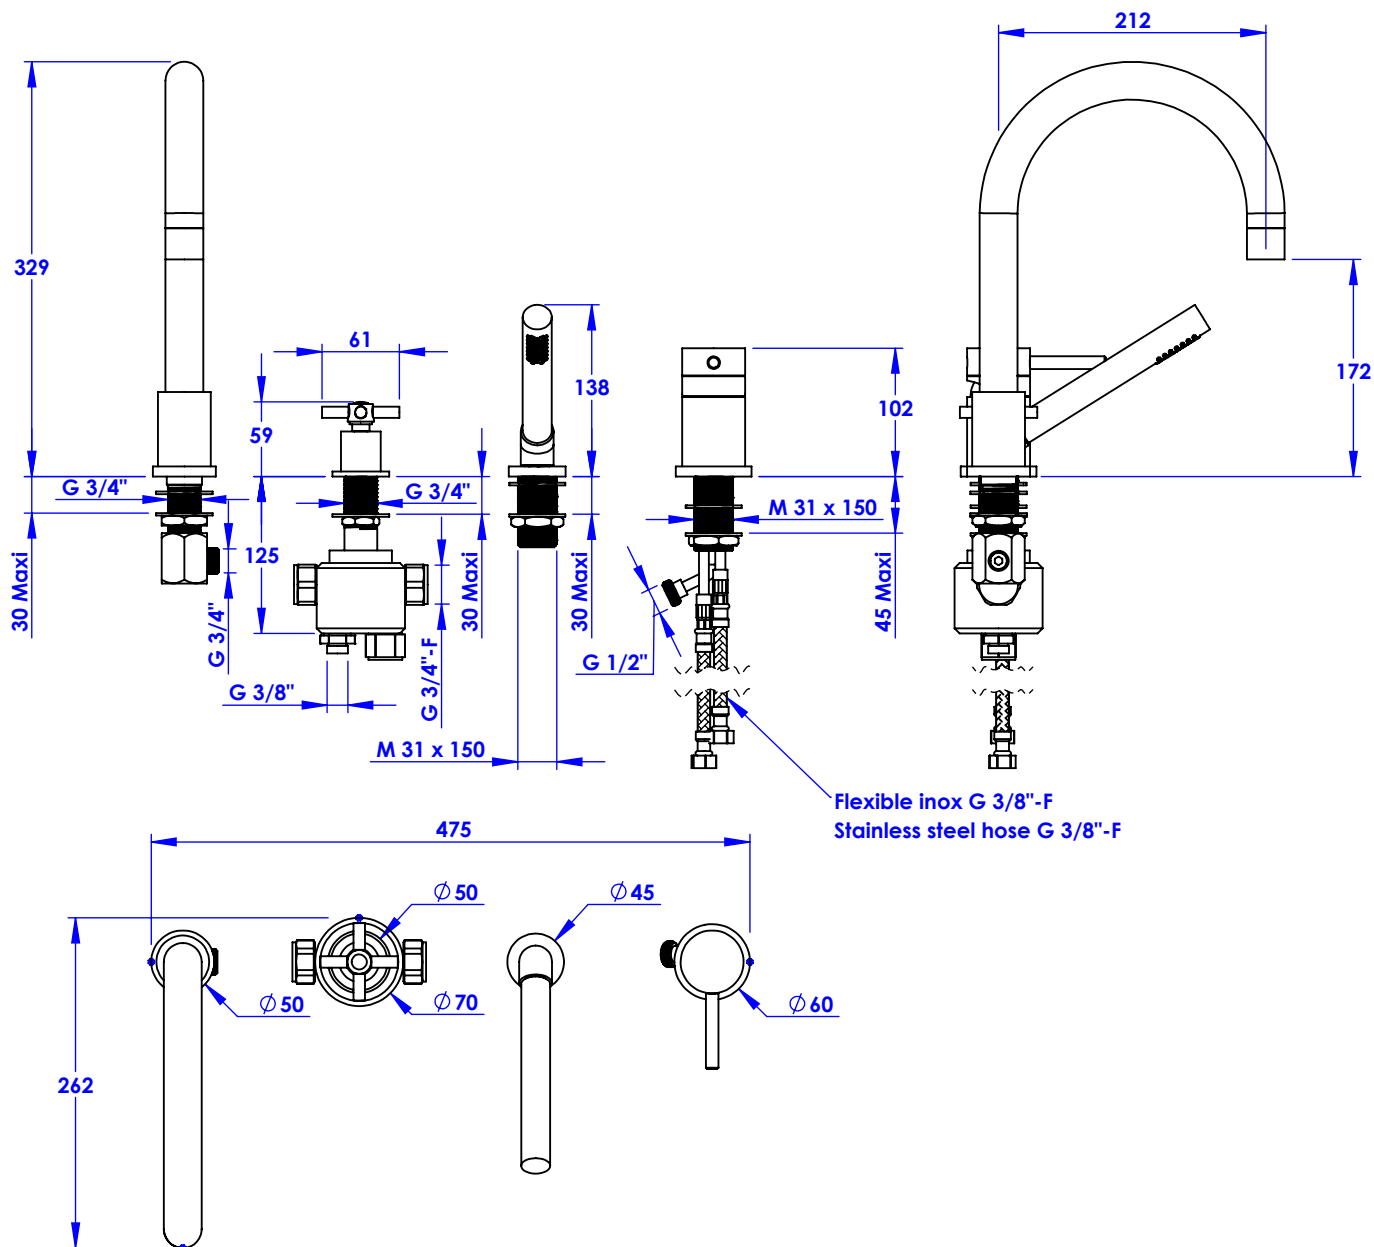

## Collection : Onyx

Mitigeur mécanique bain-douche 4 trous sur gorge avec flexibles de raccordement  
- Rim mounted 4-hole single-lever bath and shower mixer, with connection hoses

Ref : M90-3304M

Débit douche / Handshower flow rate : 10 l/min sous 3 bars.  
Débit robinet / Faucet flow rate : 6 l/min sous 3 bars.  
Pression maxi / max pressure : 5 bars.

Ø de perçage et entre-axe recommandés.  
Ø Recommended drilling and centre distances.

### Informations :

Raccordement par flexibles inox tressés (lg 350mm). / Connected by stainless steel hoses (lg 13"4/5).  
Vidage non-fourni. / Waste not-included.