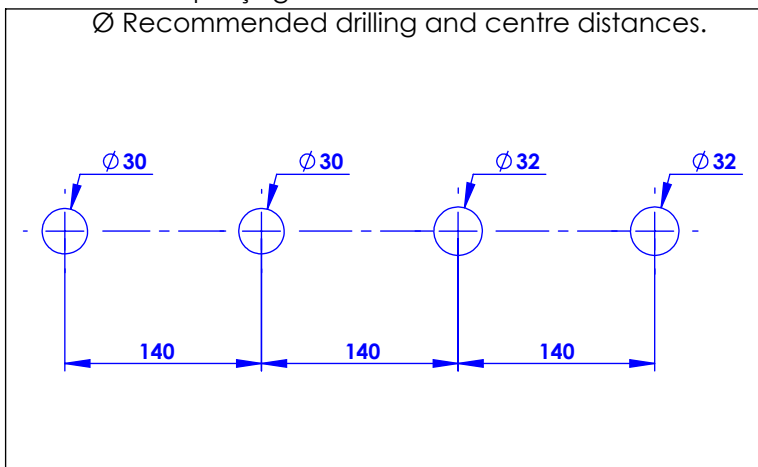

## Collection : Onyx

Mitigeur mécanique bain-douche 4 trous sur gorge avec flexibles de raccordement  
- Rim mounted 4-hole single-lever bath and shower mixer, with connection hoses

Ref : M90-3304M

Débit douche / Handshower flow rate : 10 l/min sous 3 bars.  
Débit robinet / Faucet flow rate : 6 l/min sous 3 bars.  
Pression maxi / max pressure : 5 bars.

Ø de perçage et entre-axe recommandés.  
Ø Recommended drilling and centre distances.

### Informations :

Raccordement par flexibles inox tressés (lg 350mm). / Connected by stainless steel hoses (lg 13"4/5).  
Vidage non-fourni. / Waste not-included.