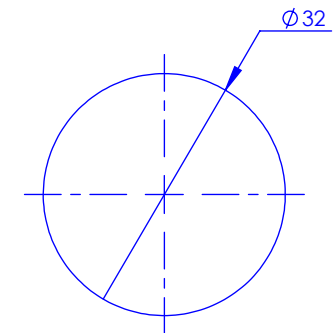

**Collection : Onyx**

**Robinet d'arrêt 3/4" encastré mural, 1/4 de tour**

**Wall mounted valve 3/4", 1/4 turn**

Ref : M90-329C  
M90-329H

Ancienne ref : 083.7.00.29

**Débit / Flow rate : ...l/min sous 3 bars.**  
**Pression maxi / max pressure : 5 bars.**

Ø de perçage et entra-axe recommandés.  
Ø Recommended drilling and centre distances.

**Informations :**

Fournie avec tête céramique 1/4 de tour. / Provided with céramic cartridge 1/4 turn.

**MARGOT**

PARIS . 1912