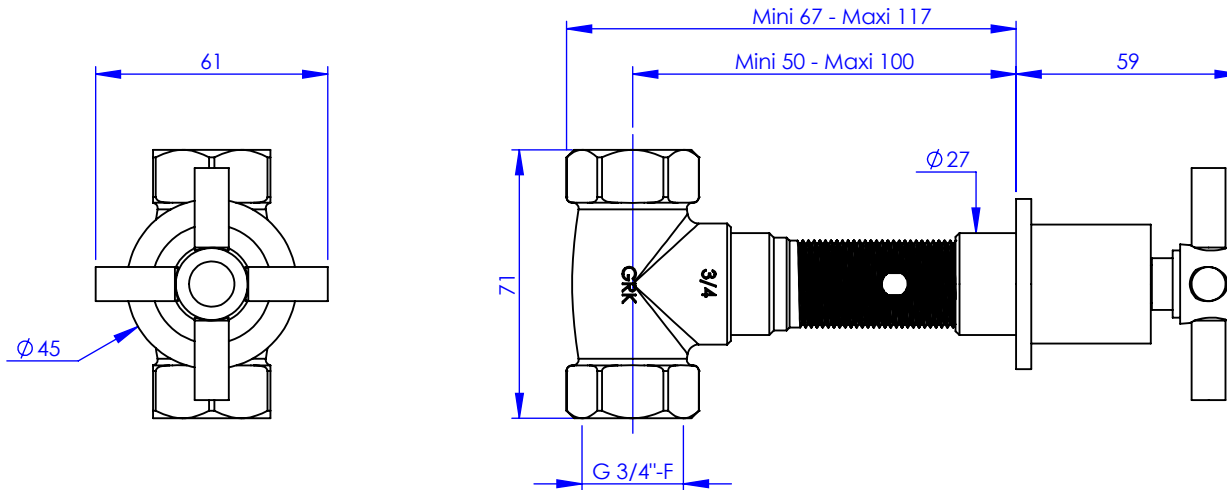

**Collection : Onyx**

**Robinet d'arrêt 3/4" encastré mural, 1/4 de tour**

**Wall mounted valve 3/4", 1/4 turn**

Ref : M90-329C  
M90-329H

Ancienne ref : 083.7.00.29

**Débit / Flow rate : ...l/min sous 3 bars.**  
**Pression maxi / max pressure : 5 bars.**

Ø de perçage et entra-axe recommandés.  
Ø Recommended drilling and centre distances.

**Informations :**

Fournie avec tête céramique 1/4 de tour. / Provided with céramic cartridge 1/4 turn.

**MARGOT**

PARIS . 1912