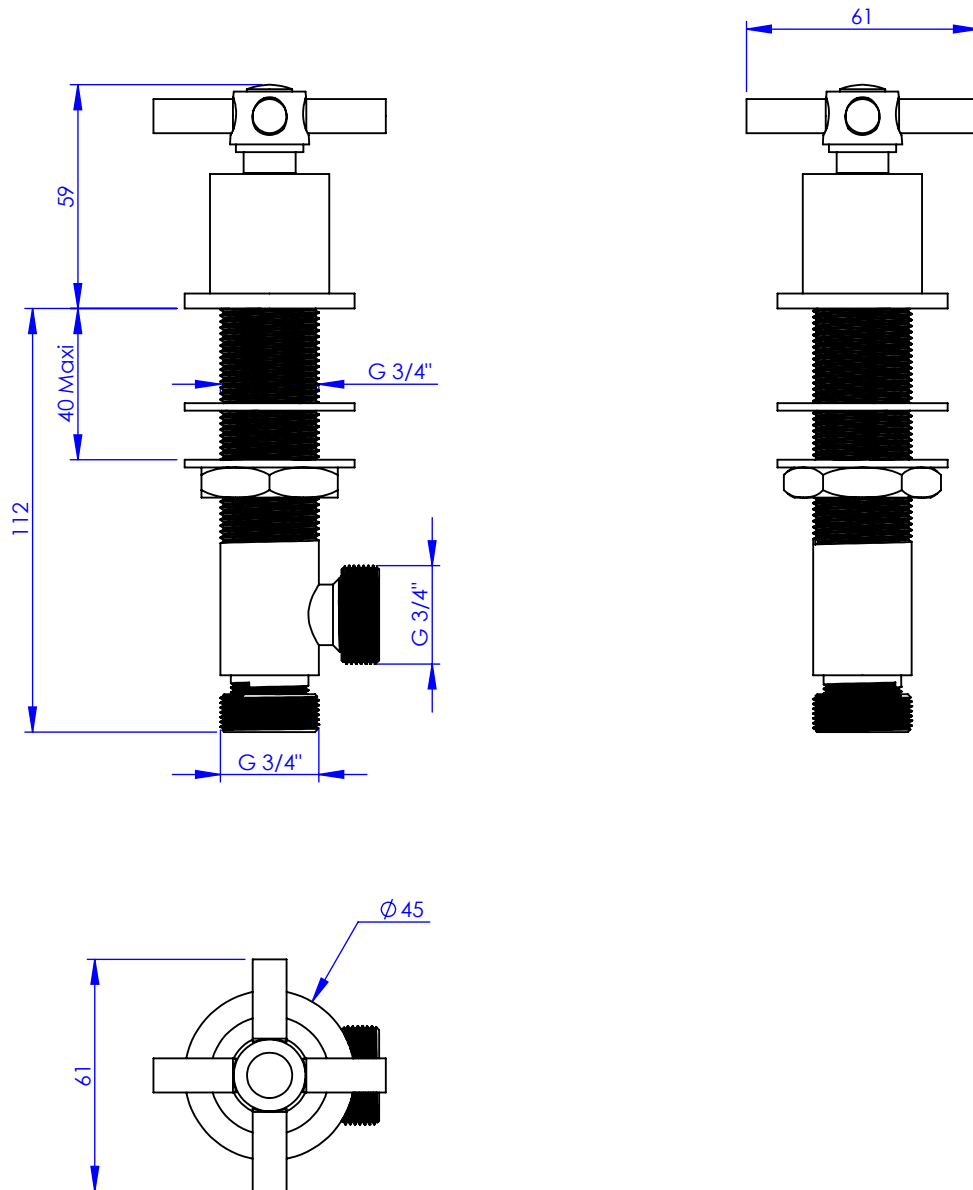

Collection : Onyx

Robinet d'alimentation 3/4" sur gorge, 1/4 de tour, Gauche (Chaud)

Rim mounted valve 3/4", 1/4 turn, Left (Hot)

Ref : M90-327H

Ancienne ref : 083.7.00.22

Débit / Flow rate : ...l/min sous 3 bars.
Pression maxi / max pressure : 5 bars.

Ø de perçage et entra-axe recommandés.
Ø Recommended drilling and centre distances.

MARGOT

PARIS . 1912

14/04/2021 -1

Informations :

Fournie avec tête céramique 1/4 de tour. / Provided with ceramic cartridge 1/4 turn.