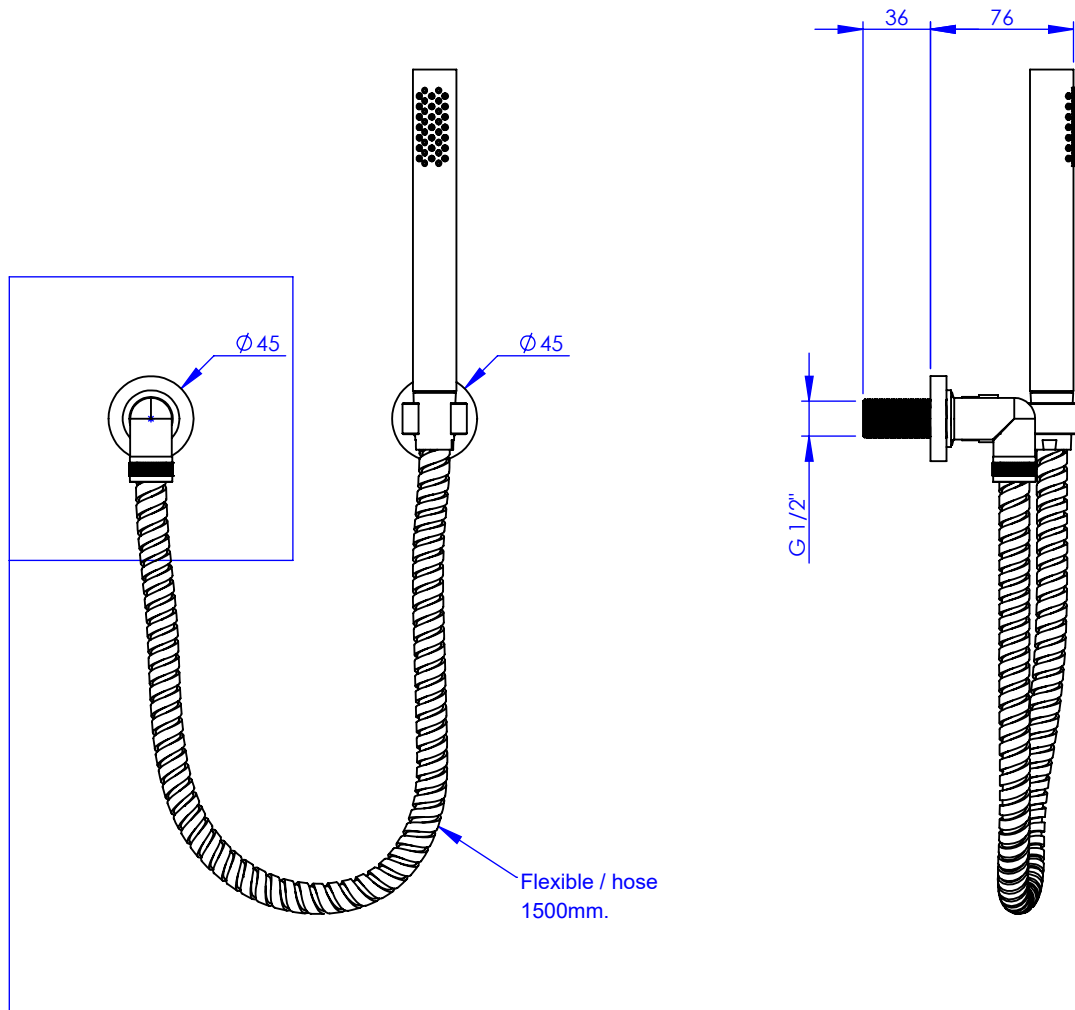

Collection : Onyx

Douchette avec crochet orientable, avec sortie coudée 1/2" et flexible 150 cm

Wall shower set on swivel hook, with elbow 1/2" and hose 150 cm

Ref : M90-2212 & M90-3212

Ancienne ref : 083.7.DS.17

Débit / Flow rate : 10 l/min sous 3 bars.
Pression maxi / max pressure : 5 bars.

Ø de perçage et entra-axe recommandés.
Ø Recommended drilling and centre distances.

MARGOT

PARIS . 1912

08/03/2021 -1