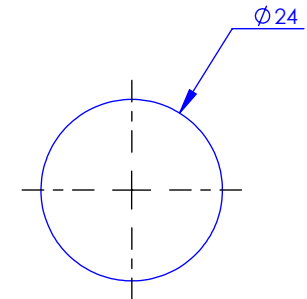

Collection : Onyx

Douchette avec crochet orientable, avec sortie coudée 1/2" et flexible 150 cm

Wall shower set on swivel hook, with elbow 1/2" and hose 150 cm

Ref : M90-2212 & M90-3212

Ancienne ref : 083.7.DS.17

Débit / Flow rate : 10 l/min sous 3 bars.
Pression maxi / max pressure : 5 bars.

Ø de perçage et entra-axe recommandés.
Ø Recommended drilling and centre distances.

MARGOT

PARIS . 1912

08/03/2021 -1