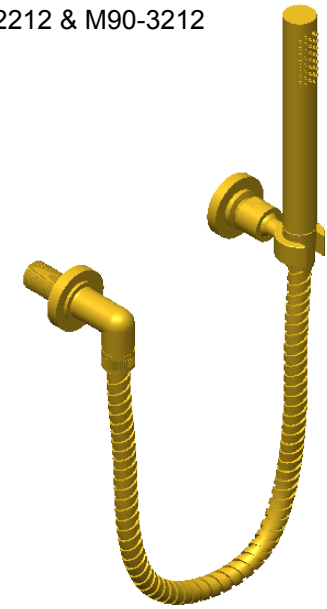

Collection : Onyx

Douchette avec crochet orientable, avec sortie coudée 1/2" et flexible 150 cm

Wall shower set on swivel hook, with elbow 1/2" and hose 150 cm

Ref : M90-2212 & M90-3212

Ancienne ref : 083.7.DS.17

Débit / Flow rate : 10 l/min sous 3 bars.
Pression maxi / max pressure : 5 bars.

Ø de perçage et entra-axe recommandés.
Ø Recommended drilling and centre distances.

MARGOT

PARIS . 1912

08/03/2021 -1