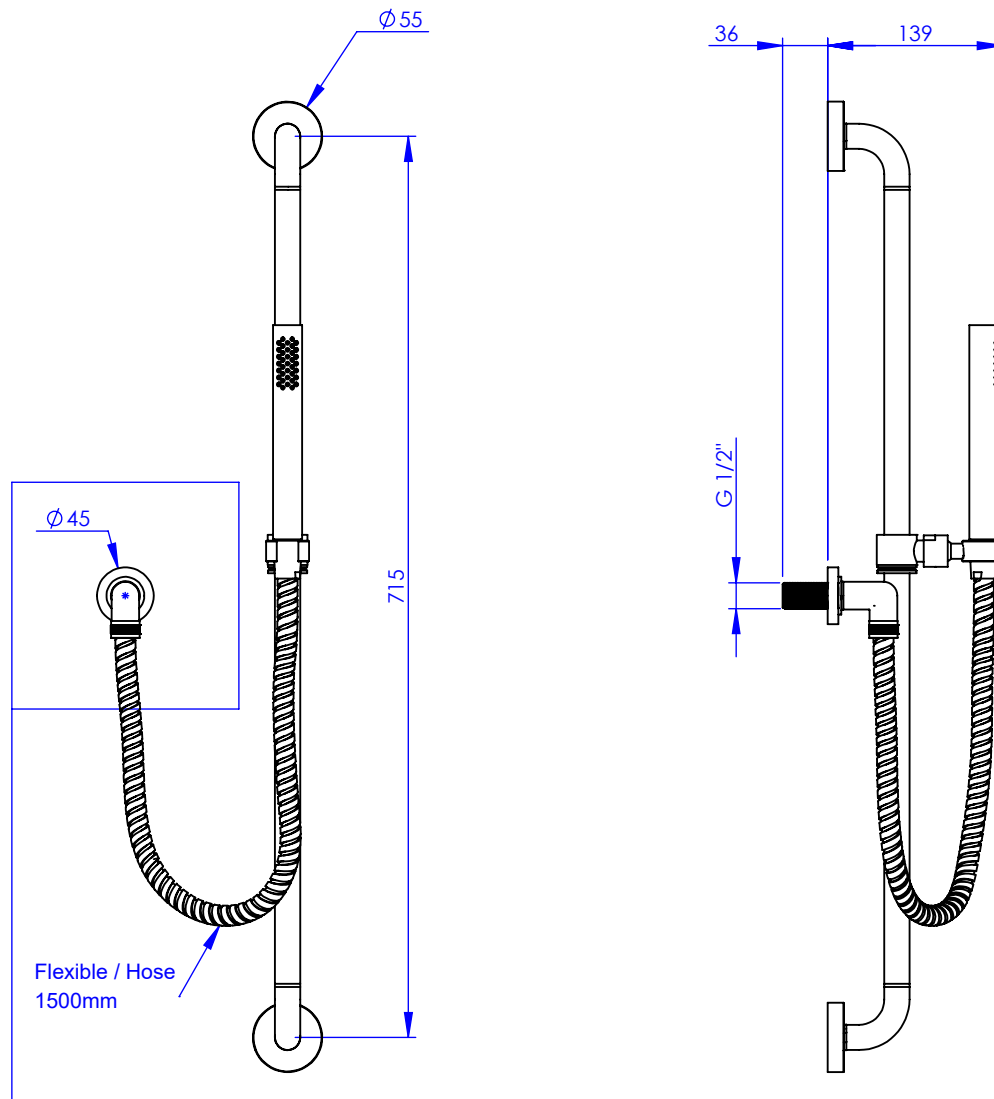

Collection : Onyx

Coulidouche avec douchette, sortie coudée 1/2" et flexible 150 cm

Wall shower set on sliding bar, with elbow 1/2" and hose 150 cm

Ref : M90-2211 & M90-3211

Ancienne ref : 083.7.DS.16

Débit / Flow rate : 10 l/min sous 3 bars.
Pression maxi / max pressure : 5 bars.

Ø de perçage et entra-axe recommandés.
Ø Recommended drilling and centre distances.

MARGOT

PARIS . 1912

07/04/2021 -1