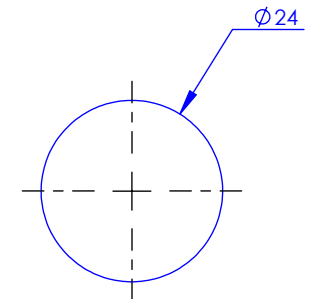

MARGOT

PARIS . 1912

07/04/2021 -1