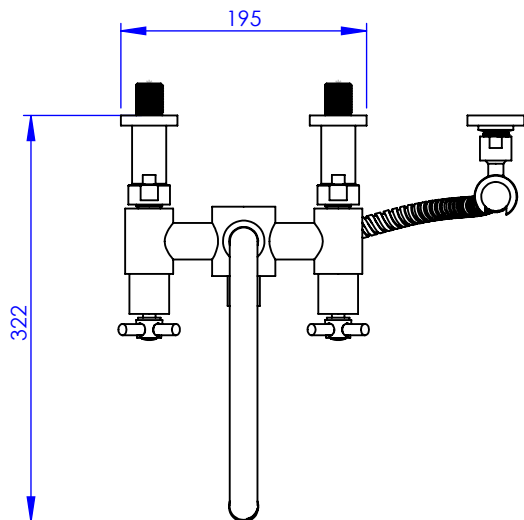

Collection : Onyx

Mélangeur bain-douche mural avec douchette et flexible

Wall-mounted bath and shower mixer with handshower set and hose

DÉTAIL A
ECHELLE 1 : 2

Ref : M90-3201

Ancienne ref : 083.7.46.00

Débit / Flow rate : ...l/min sous 3 bars.
Pression maxi / max pressure : 5 bars.

Ø de perçage et entre-axe recommandés.
Ø Recommended drilling and centre distances.

MARGOT

PARIS . 1912

08/03/2021 -2

Informations :

Fournie avec tête céramique 1/4 de tour. / Provided with ceramic cartridge 1/4 turn.