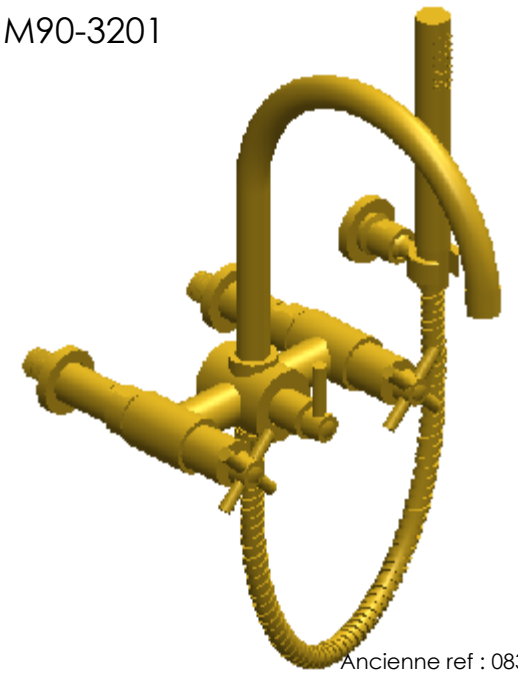

Collection : Onyx

Mélangeur bain-douche mural avec douchette et flexible

Wall-mounted bath and shower mixer with handshower set and hose

DÉTAIL A
ECHELLE 1 : 2

Ref : M90-3201

Ancienne ref : 083.7.46.00

Débit / Flow rate : ...l/min sous 3 bars.
Pression maxi / max pressure : 5 bars.

Ø de perçage et entre-axe recommandés.
Ø Recommended drilling and centre distances.

MARGOT

PARIS . 1912

08/03/2021 -2

Informations :

Fournie avec tête céramique 1/4 de tour. / Provided with ceramic cartridge 1/4 turn.