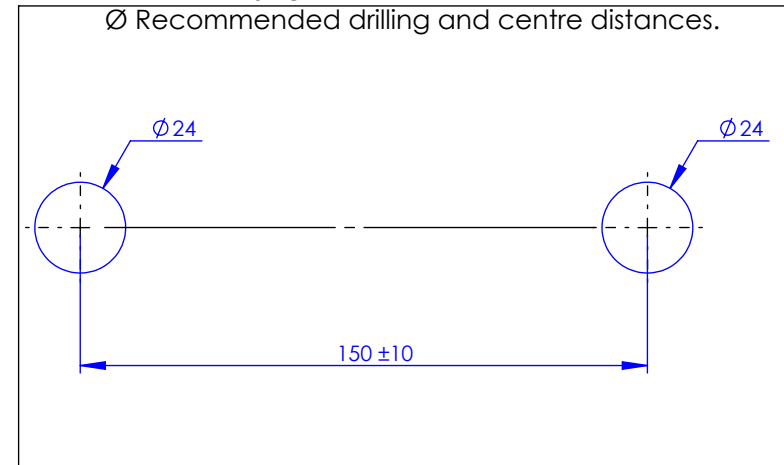

Collection : Onyx

Mélangeur bain-douche mural avec douchette et flexible

Wall-mounted bath and shower mixer with handshower set and hose

DÉTAIL A
ECHELLE 1 : 2

Ref : M90-3201

Ancienne ref : 083.7.46.00

Débit / Flow rate : ...l/min sous 3 bars.
Pression maxi / max pressure : 5 bars.

Ø de perçage et entre-axe recommandés.
Ø Recommended drilling and centre distances.

MARGOT

PARIS . 1912

08/03/2021 -2

Informations :

Fournie avec tête céramique 1/4 de tour. / Provided with ceramic cartridge 1/4 turn.