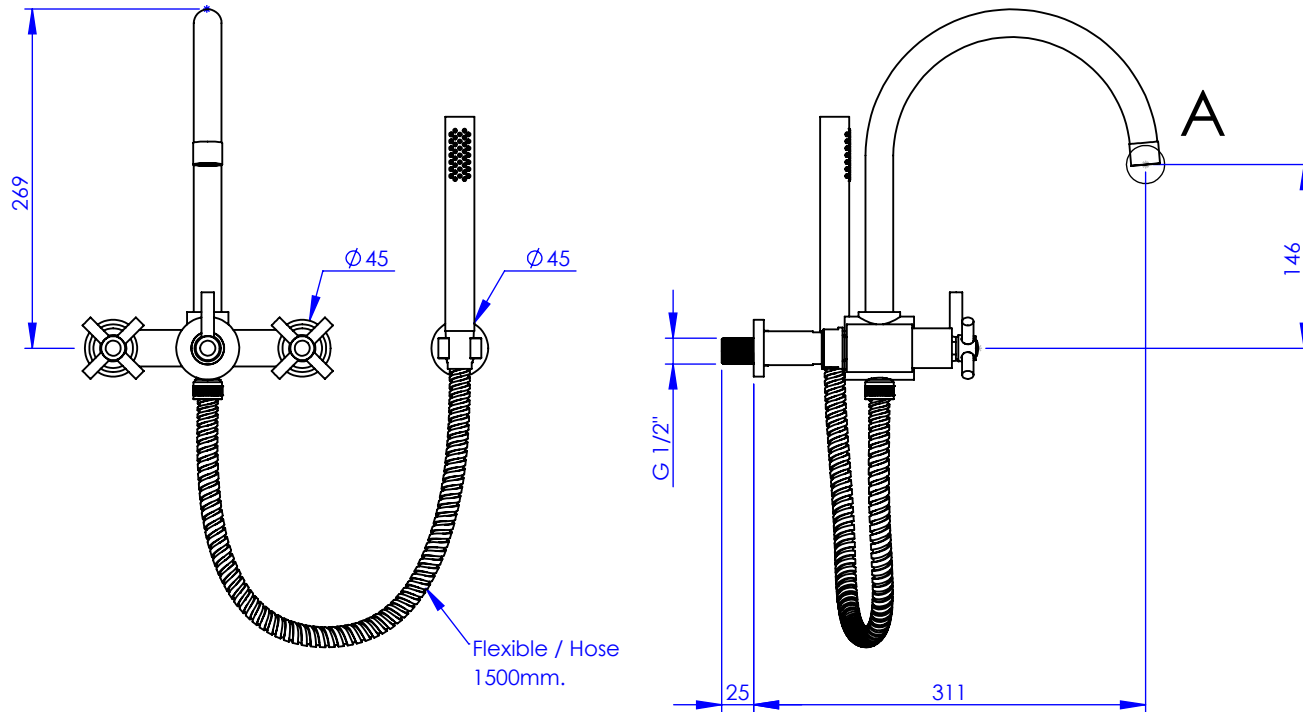

Collection : Onyx

Mélangeur bain-douche mural avec douchette et flexible

Wall-mounted bath and shower mixer with handshower set and hose

DÉTAIL A
ECHELLE 1 : 2

Ref : M90-3201

Ancienne ref : 083.7.46.00

Débit / Flow rate : ...l/min sous 3 bars.
Pression maxi / max pressure : 5 bars.

Ø de perçage et entre-axe recommandés.
Ø Recommended drilling and centre distances.

MARGOT

PARIS . 1912

08/03/2021 -2

Informations :

Fournie avec tête céramique 1/4 de tour. / Provided with ceramic cartridge 1/4 turn.