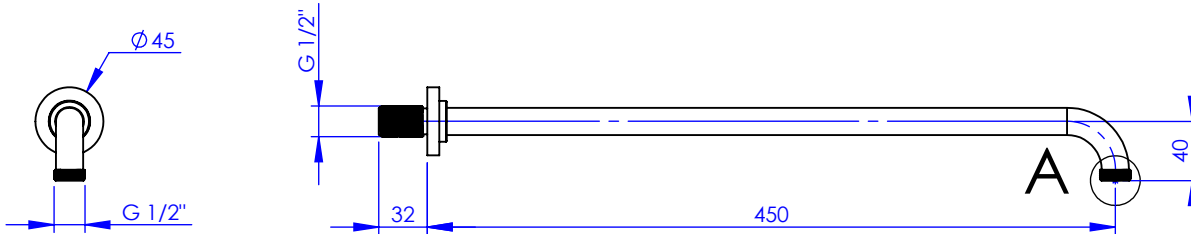

Collection : Onyx

Bras de douche mural 450 mm, 90°

Wall mounted shower arm 450 mm length, 90°

Ref : M90-2W450

Débit / Flow rate : ...l/min sous 3 bars.
Pression maxi / max pressure : 5 bars.

Ø de perçage et entra-axe recommandés.
Ø Recommended drilling and centre distances.