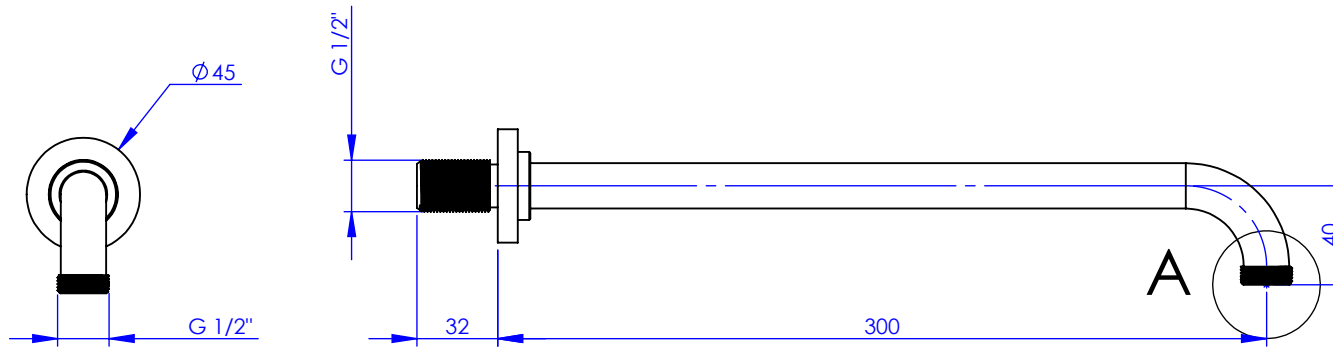

**Collection : Onyx**

**Bras de douche mural 300mm, 90°**

**Wall mounted shower arm 300 mm length, 90°**

Ref : M90-2W301

**Débit / Flow rate : ...l/min sous 3 bars.**  
**Pression maxi / max pressure : 5 bars.**

Ø de perçage et entra-axe recommandés.  
Ø Recommended drilling and centre distances.

**MARGOT**

PARIS . 1912

15/04/2021 -1