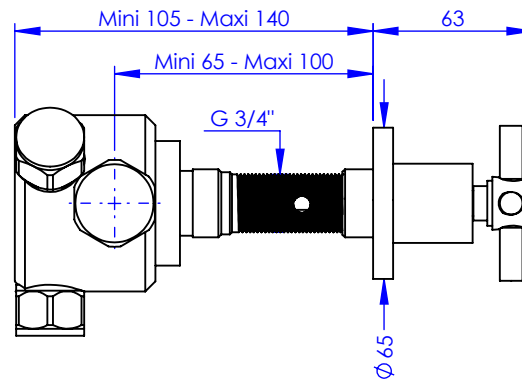

Collection : Onyx

Inverseur 5 voies encastré mural (2 entrées, 3 sorties)

Wall mounted 5-way diverter (2 inlets, 3 outlets)

Ref : M90-245

Ancienne ref : 083.7.00.47

Débit / Flow rate : ...l/min sous 3 bars.
Pression maxi / max pressure : 5 bars.

Ø de perçage et entra-axe recommandés.
Ø Recommended drilling and centre distances.

MARGOT

PARIS . 1912

14/04/2021 -1

Informations :

Fournie avec cartouche pour inverseur 5 voies. / Provided with 5 way diverter cartridge.