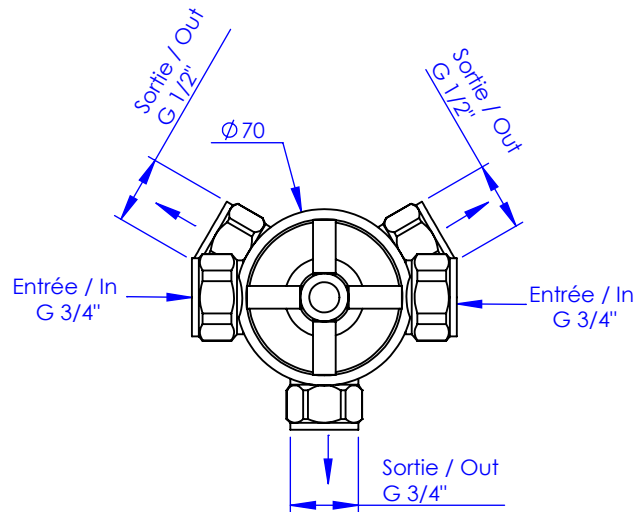

Collection : Onyx

Inverseur 5 voies encastré mural (2 entrées, 3 sorties)

Wall mounted 5-way diverter (2 inlets, 3 outlets)

Ref : M90-245

Ancienne ref : 083.7.00.47

Débit / Flow rate : ...l/min sous 3 bars.
Pression maxi / max pressure : 5 bars.

Ø de perçage et entra-axe recommandés.
Ø Recommended drilling and centre distances.

MARGOT

PARIS . 1912

14/04/2021 -1

Informations :

Fournie avec cartouche pour inverseur 5 voies. / Provided with 5 way diverter cartridge.