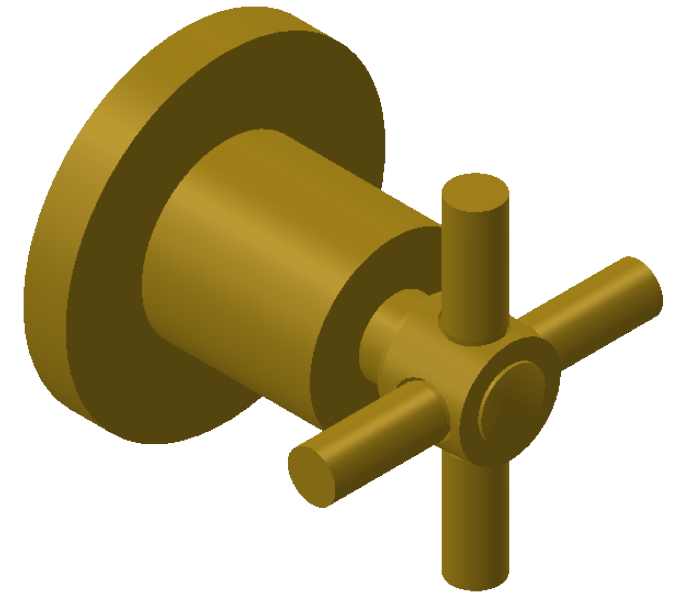

Collection : Onyx

Inverseur 5 voies encastré mural (2 entrées, 3 sorties)

Wall mounted 5-way diverter (2 inlets, 3 outlets)

Ref : M90-245

Ancienne ref : 083.7.00.47

Débit / Flow rate : ...l/min sous 3 bars.
Pression maxi / max pressure : 5 bars.

Ø de perçage et entra-axe recommandés.
Ø Recommended drilling and centre distances.

MARGOT

PARIS . 1912

14/04/2021 -1

Informations :

Fournie avec cartouche pour inverseur 5 voies. / Provided with 5 way diverter cartridge.