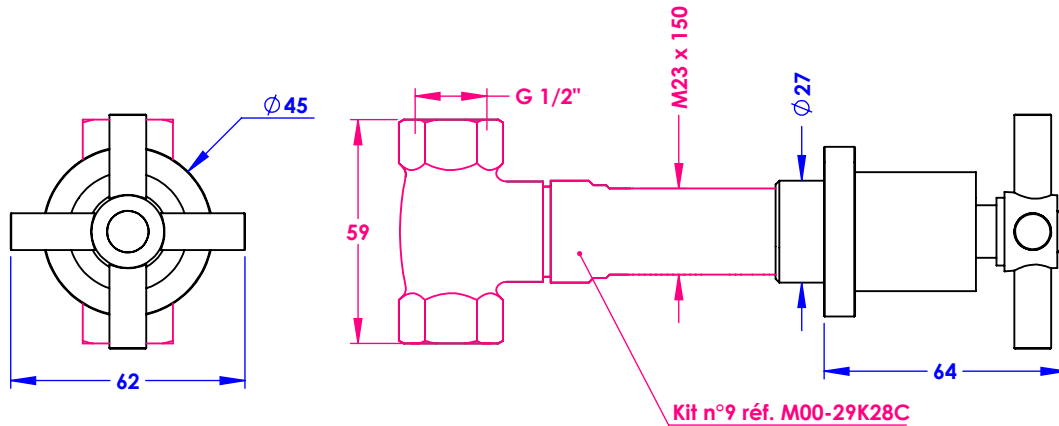

## Collection : Onyx

Habillage pour robinet d'arrêt mural 1/2", 1/4 de tour, Droite réf. 29K28C.

Trim for wall-mounted valve 1/2", 1/4 turn, Right ref. 29K28C.

Ref : M90-228Y

$\phi$  de perçage et entre-axe recommandés.  
 $\phi$  Recommended drilling and center distances.

### Informations :

Kit n°9 pour robinet d'arrêt mural 1/2" vendu séparément. / Kit #9 for wall-mounted valve 1/2" separately sold.

Margot

PARIS 1912

02/06/2026