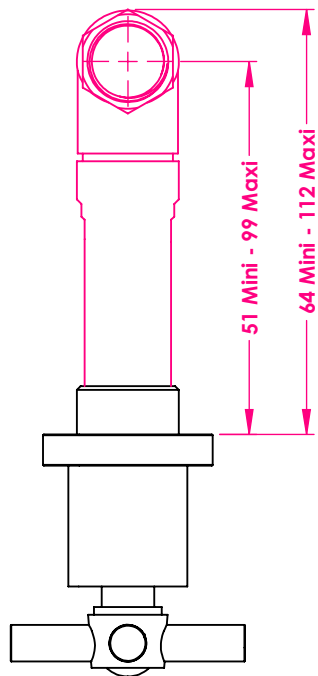

## Collection : Onyx

Habillage pour robinet d'arrêt mural 1/2", 1/4 de tour, Droite réf. 29K28C.

Trim for wall-mounted valve 1/2", 1/4 turn, Right ref. 29K28C.

Ref : M90-228Y

$\phi$  de perçage et entre-axe recommandés.  
 $\phi$  Recommended drilling and center distances.

### Informations :

Kit n°9 pour robinet d'arrêt mural 1/2" vendu séparément. / Kit #9 for wall-mounted valve 1/2" separately sold.

Margot

PARIS 1912

02/06/2026