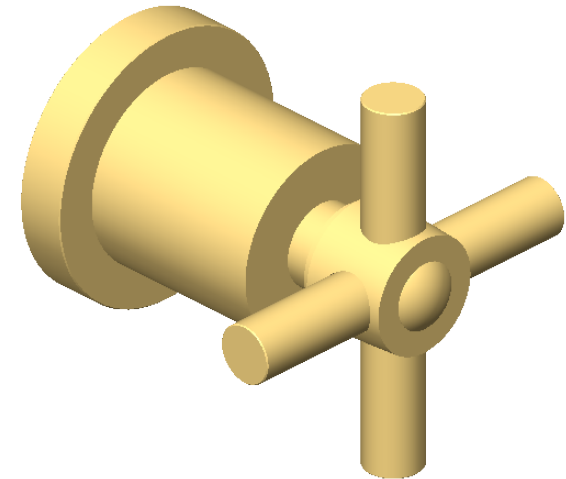

## Collection : Onyx

Habillage pour robinet d'arrêt mural 1/2", 1/4 de tour, Droite réf. 29K28C.

Trim for wall-mounted valve 1/2", 1/4 turn, Right ref. 29K28C.

Ref : M90-228Y

$\phi$  de perçage et entre-axe recommandés.  
 $\phi$  Recommended drilling and center distances.

### Informations :

Kit n°9 pour robinet d'arrêt mural 1/2" vendu séparément. / Kit #9 for wall-mounted valve 1/2" separately sold.

Margot

PARIS 1912

02/06/2026